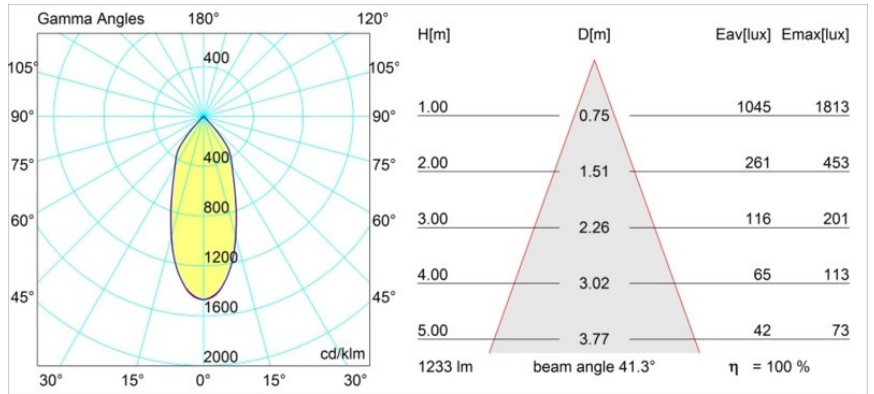

Lichtverteilung und Lichtverteilungskurve