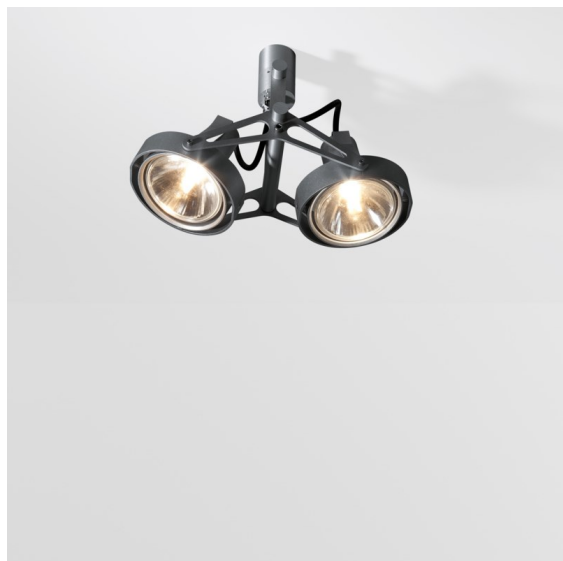

Datum
Kunde
Projekt
Art

*FFD\_Nomad Surface Adjustable 2x LED 3000K Flood DE Black Matt*

### Spezifikationen

Material	12023502
Typ der Lichtquelle	LED
LED Typ	BRIDGELUX VERO13 G8
LED-Technologie	COB-LED
CRI	Min. 90
Farbtemperatur	3000K
Lebensdauer	L80 B10 bei 50.000 Stunden
Leuchtmittel enthalten	Ja
Anzahl Lichtquellen	2
CIE-Fluxcode	96 99 100 100 83
Binning (SDCM)	2
Lichtrichtung	Abwärts
Optik	Reflektor
Gemessene Abstrahlwinkel (°)	40,0
Eingangsspannung	Konstantstrom-Treiber erforderlich
Schutzklasse	III
Schutzart	20
Glühdrahtprüfung (°C)	960
Innen/Außen	Innen
Anwendung	Decke, Wand
Montage	Aufbau
Verstellbarkeit	GIMBLE 45°
Abstand zum beleuchteten Objekt (m)	0,1
Primärfarbe & Primäres Finish	Schwarz, Matt
Bruttogewicht (g)	1639,0
Antriebsstrom (mA)	350      500      700
Min. forward voltage (Vf)	28,3      29,0      29,7
Max. forward voltage (Vf)	32,9      33,6      34,5
Connected load (W)	10,7      15,7      22,5
Lichtstrom pro Lampe (lm)	1223      1669      2184
Effizienz (lm/W)	114      106      97
UGR	19      20      21

Sie mögen Industriedesign mit einem Retro-Touch? Befassen Sie sich noch einmal mit der Nomad. Mit winzigen neuen Treibern und einem LED-Modul, das genau wie das erste Halogenleuchtmittel der Leuchte aussieht, folgt die Nomad LED dem Originaldesign in Perfektion. Erhältlich in Ausführungen mit 2L- und 4L-Leuchtenmodulen, in Weiß strukturiert, Schwarz oder Aluminium, mit oder ohne integriertes Betriebsgerät. Die Lieblingsleuchte der Architekten steht Ihnen für Ihr nächstes Projekt wieder zur Verfügung.