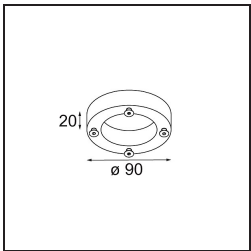

**TM30 & CRI Diagramm**

**Lichtverteilung und Lichtverteilungskurve**

Diagramm

**Montagezubehör**

- 10203005** Baseflange 90 Aluminium Matt
- 10203009** Baseflange 90 White Structure
- 10203032** Baseflange 90 Black Structure