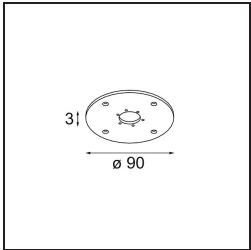

**TM30 & CRI Diagramm**

**Lichtverteilung und Lichtverteilungskurve**

Diagramm

**Montagezubehör**

- 10203005** Baseflange 90 Aluminium Matt
- 10203009** Baseflange 90 White Structure
- 10203032** Baseflange 90 Black Structure