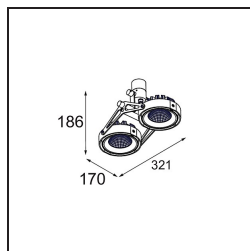

### Spezifikationen

Material	12023502
Typ der Lichtquelle	LED
LED Typ	BRIDGELUX VERO13 G8
LED-Technologie	COB-LED
CRI	Min. 90
Farbtemperatur	3000K
Lebensdauer	L80 B10 bei 50.000 Stunden
Leuchtmittel enthalten	Ja
Anzahl Lichtquellen	2
CIE-Fluxcode	96 99 100 100 83
Binning (SDCM)	2
Lichtrichtung	Abwärts
Optik	Reflektor
Gemessene Abstrahlwinkel (°)	40,0
Eingangsspannung	Konstantstrom-Treiber erforderlich
Schutzklasse	III
Schutzart	20
Glühdrahtprüfung (°C)	960
Innen/Außen	Innen
Anwendung	Decke, Wand
Montage	Aufbau
Verstellbarkeit	GIMBLE 45°
Abstand zum beleuchteten Objekt (m)	0,1
Primärfarbe & Primäres Finish	Schwarz, Matt
Bruttogewicht (g)	1639,0
Antriebsstrom (mA)	350      500      700
Min. forward voltage (Vf)	28,3      29,0      29,7
Max. forward voltage (Vf)	32,9      33,6      34,5
Connected load (W)	10,7      15,7      22,5
Lichtstrom pro Lampe (lm)	1223      1669      2184
Effizienz (lm/W)	114      106      97
UGR	19      20      21