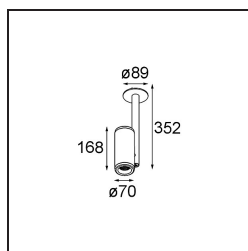

Specificaties

Materiaal	11652209
Type Lichtbron	LED
LED type	BRIDGELUX VERO13
LED technologie	Led-COB
CRI	Min. 90
Kleurtemperatuur	3000K
Levensduur	L80B20 bij 50.000 Uur
Lamp inbegrepen	Ja
Aantal Lichtbronnen	1
CIE-fluxcode	100 100 100 100 88
Binning (SDCM)	3
Lichtrichting	Omlaag
Optisch	Reflector
Gemeten gradenbundel (°)	25,0
Ingangsspanning	Aandrijving Gelijkstroom Vereist
Elektriciteitsklasse	III
IP-klasse	20
Gloeidraadtest (°C)	960
Binnen/Buiten	Binnen
Toepassing	Plafond
Montage	Semi-Inbouw
Inbouwopening (mm)	ø54
Montagediepte (mm)	40,0
Verstelbaarheid	H 360° V 360°
Afstand tot Verlicht Voorwerp (m)	0,1
Primaire Kleur & Primaire Afwerking	Wit, Structuur
Brutogewicht (g)	1334,0
Stroom driver (mA)	350 500
Min. forward voltage (Vf)	29,1 29,9
Max. forward voltage (Vf)	33,7 34,7
Connected load (W)	11,0 16,2
Lumenoutput per lampunit (lm)	920 1261
Efficiëntie (lm/W)	84 78
UGR	16 17