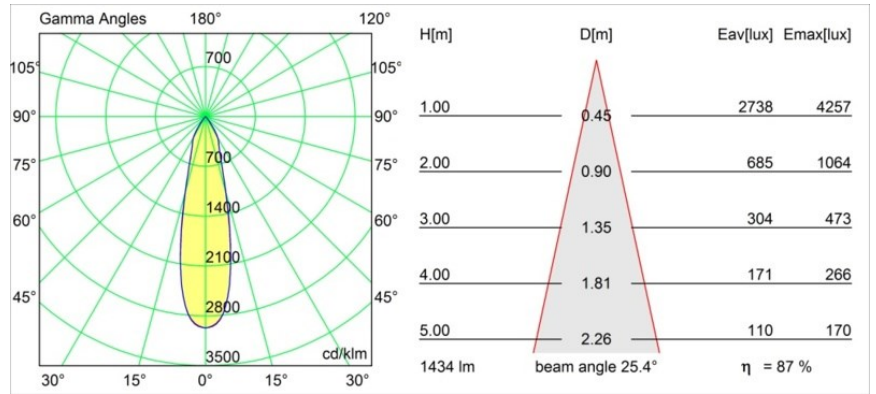

Lichtspreiding & Stralingsdiagram