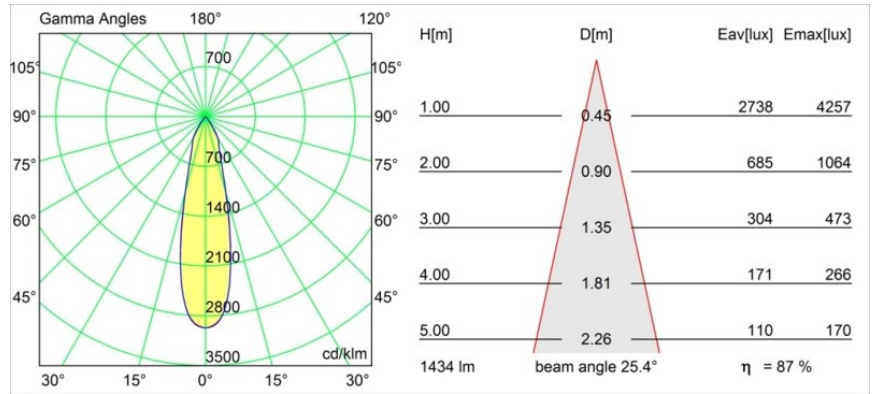

Specifications

| | |
|--------------------------------------|---------------------------------------|
| Materiale | 11652209 |
| Tipo di Sorgente | LED |
| Tipologia LED | BRIDGELUX VERO13 |
| Tecnologie LED | COB |
| CRI | Min. 90 |
| Temperatura di colore della luce | 3000K |
| Vita utile | L80B20 @50.000 ore |
| Lampadina inclusa | Sì |
| Numero di fonte luminosa | 1 |
| Codice di flusso CIE | 100 100 100 100 88 |
| Binning (SDCM) | 3 |
| Direzione della luce | Diretta |
| Ottiche | Riflettore |
| Fascio misurato (°) | 25,0 |
| Volt in ingresso | Necessario driver a corrente costante |
| Classificazione elettrica | III |
| Grado IP | 20 |
| Test filo a caldo (°C) | 960 |
| Interno/Esterno | Interno |
| Applicazione | Soffitto |
| Montaggio | Semi-Incassato |
| Foro d'incasso (mm) | ø54 |
| Profondità di montaggio (mm) | 40,0 |
| Orientabilità | H 360° V 360° |
| Distanza dall'oggetto illuminato (m) | 0,1 |
| Colore primario & Finitura primaria | Bianco, Strutturata |
| Peso lordo (g) | 1334,0 |
| Corrente di azionamento (mA) | 350 500 |
| Min. forward voltage (Vf) | 29,1 29,9 |
| Max. forward voltage (Vf) | 33,7 34,7 |
| Connected load (W) | 11,0 16,2 |
| Flusso luminoso per lampade (lm) | 920 1261 |
| Efficienza (lm/W) | 84 78 |

| | | |
|-----------------------|----|----|
| Livello abbagliamento | 16 | 17 |
|-----------------------|----|----|

TM30 & CRI diagram

Light distribution & beam diagram

Diagrams