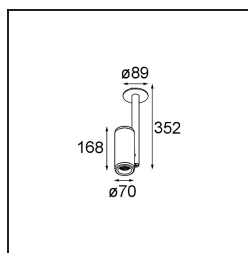

Specifications

| | |
|--------------------------------------|---------------------------------------|
| Materiale | 11652209 |
| Tipo di Sorgente | LED |
| Tipologia LED | BRIDGELUX VERO13 |
| Tecnologie LED | COB |
| CRI | Min. 90 |
| Temperatura di colore della luce | 3000K |
| Vita utile | L80B20 @50.000 ore |
| Lampadina inclusa | Sì |
| Numero di fonte luminosa | 1 |
| Codice di flusso CIE | 100 100 100 100 88 |
| Binning (SDCM) | 3 |
| Direzione della luce | Diretta |
| Ottiche | Riflettore |
| Fascio misurato (°) | 25,0 |
| Volt in ingresso | Necessario driver a corrente costante |
| Classificazione elettrica | III |
| Grado IP | 20 |
| Test filo a caldo (°C) | 960 |
| Interno/Esterno | Interno |
| Applicazione | Soffitto |
| Montaggio | Semi-Incassato |
| Foro d'incasso (mm) | ø54 |
| Profondità di montaggio (mm) | 40,0 |
| Orientabilità | H 360° V 360° |
| Distanza dall'oggetto illuminato (m) | 0,1 |
| Colore primario & Finitura primaria | Bianco, Strutturata |
| Peso lordo (g) | 1334,0 |
| Corrente di azionamento (mA) | 350 500 |
| Min. forward voltage (Vf) | 29,1 29,9 |
| Max. forward voltage (Vf) | 33,7 34,7 |
| Connected load (W) | 11,0 16,2 |
| Flusso luminoso per lampade (lm) | 920 1261 |
| Efficienza (lm/W) | 84 78 |