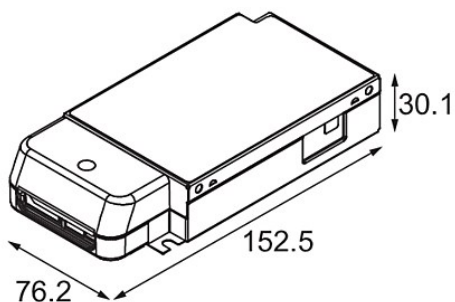

LED Driver Constant Current Deep Dim DALI 700mA 50W 2 LED Output WD

Specificaties

Materiaal	11630830
Lamp inbegrepen	Neen
Aantal Lichtbronnen	0
Elektriciteitsklasse	II
IP-klasse	20
Gloeidraadtest (°C)	960
Protocol Voor Dimmen	DALI
DALI Standard	DALI-2
Binnen/Buiten	Binnen
Verstelbaarheid	Not Applicable
Brutogewicht (g)	293,0
Ingangsspanning	120-255V AC / 50-60Hz
Omgevingstemperatuur	-20°C to +50°C
Vermogensfactor	0,9
Driver past door inbouwopening(mm)	84,0
Dimmingtechnologie van driver	AM
Driver 2x LED-uitgang	Ja
Max. drivers on MCB 16A type B	22
Opmerking	• LED driver met 2 output kanalen, max. 55Vdc per kanaal