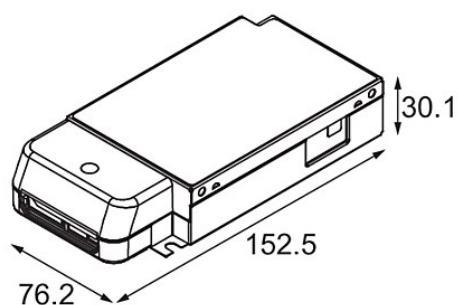

---

---

*LED Driver Constant Current Deep Dim DALI 350mA 50W 2 LED Output WD*

---

**Specificaties**

Materiaal	11630630
Lamp inbegrepen	Neen
Aantal Lichtbronnen	0
Elektriciteitsklasse	II
IP-klasse	20
Gloeidraadtest (°C)	960
Protocol Voor Dimmen	DALI
DALI Standard	DALI-2
Binnen/Buiten	Binnen
Verstelbaarheid	Not Applicable
Brutogewicht (g)	293,0
Ingangsspanning	120-255V AC / 50-60Hz
Omgevingstemperatuur	-20°C to +50°C
Vermogensfactor	0,9
Driver past door inbouwopening(mm)	84,0
Dimmingtechnologie van driver	AM
Driver 2x LED-uitgang	Ja
Max. drivers on MCB 16A type B	22
Opmerking	<ul style="list-style-type: none"> <li>LED driver met 2 output kanalen, max. 55Vdc per kanaal</li> </ul>