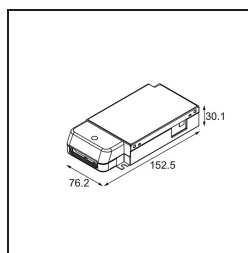

---

---

*LED Driver Constant Current Deep Dim DALI 350mA 50W 2 LED Output WD*

---

**Specificaties**

Materiaal	11630630
Lamp inbegrepen	Neen
Aantal Lichtbronnen	0
Elektriciteitsklasse	II
IP-klasse	20
Gloeidraadtest (°C)	960
Protocol Voor Dimmen	DALI
DALI Standard	DALI-2
Binnen/Buiten	Binnen
Verstelbaarheid	Not Applicable
Brutogewicht (g)	293,0
Ingangsspanning	120-255V AC / 50-60Hz
Omgevingstemperatuur	-20°C to +50°C
Vermogensfactor	0,9
Driver past door inbouwopening(mm)	84,0
Dimmingtechnologie van driver	AM
Driver 2x LED-uitgang	Ja
Max. drivers on MCB 16A type B	22
Opmerking	<ul style="list-style-type: none"> <li>LED driver met 2 output kanalen, max. 55Vdc per kanaal</li> </ul>