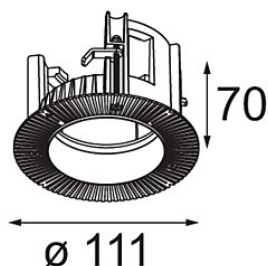

Datum

Klant

Project

Soort

*Ring Recessed 70 lx*

### Specificaties

Materiaal	11624330
Lamp inbegrepen	Neen
Aantal Lichtbronnen	1
IP-klasse	20
Gloeidraadtest (°C)	960
Binnen/Buiten	Binnen
Toepassing	Plafond, Wand
Montage	Inbouw
Inbouwopening (mm)	95
Verstelbaarheid	Not Applicable
Brutogewicht (g)	250,0