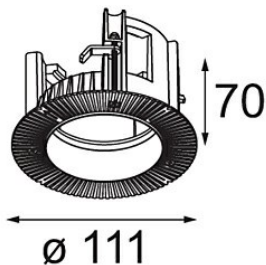

Datum

Klant

Project

Soort

*Ring Recessed 70 lx*

### Specificaties

Materiaal	11624330
Lamp inbegrepen	Neen
Aantal Lichtbronnen	1
IP-klasse	20
Gloeidraadtest (°C)	960
Binnen/Buiten	Binnen
Toepassing	Plafond, Wand
Montage	Inbouw
Inbouwopening (mm)	95
Verstelbaarheid	Not Applicable
Brutogewicht (g)	250,0