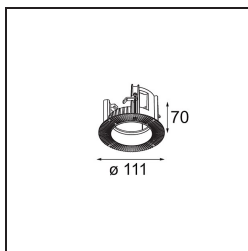

Datum

Klant

Project

Soort

Ring Recessed 70 lx

Specificaties

Materiaal	11624330
Lamp inbegrepen	Neen
Aantal Lichtbronnen	1
IP-klasse	20
Gloeidraadtest (°C)	960
Binnen/Buiten	Binnen
Toepassing	Plafond, Wand
Montage	Inbouw
Inbouwopening (mm)	95
Verstelbaarheid	Not Applicable
Brutogewicht (g)	250,0