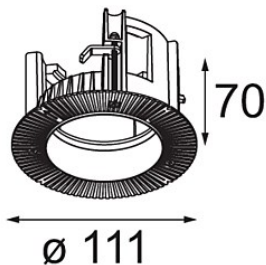

Datum

Klant

Project

Soort

Ring Recessed 70 lx

Specificaties

Materiaal	11624330
Lamp inbegrepen	Neen
Aantal Lichtbronnen	1
IP-klasse	20
Gloeidraadtest (°C)	960
Binnen/Buiten	Binnen
Toepassing	Plafond, Wand
Montage	Inbouw
Inbouwopening (mm)	95
Verstelbaarheid	Not Applicable
Brutogewicht (g)	250,0