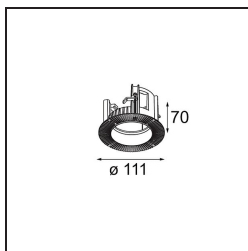

Datum

Klant

Project

Soort

*Ring Recessed 70 lx*

### Specificaties

Materiaal	11624330
Lamp inbegrepen	Neen
Aantal Lichtbronnen	1
IP-klasse	20
Gloeidraadtest (°C)	960
Binnen/Buiten	Binnen
Toepassing	Plafond, Wand
Montage	Inbouw
Inbouwopening (mm)	95
Verstelbaarheid	Not Applicable
Brutogewicht (g)	250,0