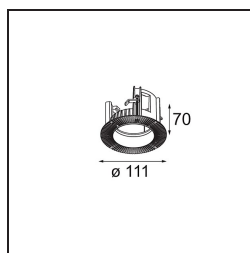

Datum

Klant

Project

Soort

*Ring Recessed 70 lx*

### Specificaties

Materiaal	11624330
Lamp inbegrepen	Neen
Aantal Lichtbronnen	1
IP-klasse	20
Gloeidraadtest (°C)	960
Binnen/Buiten	Binnen
Toepassing	Plafond, Wand
Montage	Inbouw
Inbouwopening (mm)	95
Verstelbaarheid	Not Applicable
Brutogewicht (g)	250,0