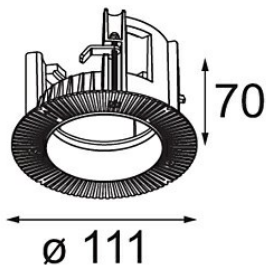

Date

Customer

Project

Type

Ring Recessed 70 lx

Specifications

Materiale	11624330
Lampadina inclusa	No
Numero di fonte luminosa	1
Grado IP	20
Test filo a caldo (°C)	960
Interno/Esterno	Interno
Applicazione	Soffitto, Parete
Montaggio	Incassato
Foro d'incasso (mm)	95
Orientabilità	Not Applicable
Peso lordo (g)	250,0