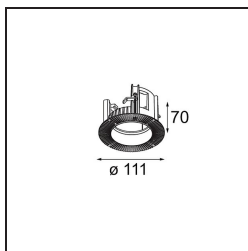

Date

Customer

Project

Type

Ring Recessed 70 lx

Specifications

Materiale	11624330
Lampadina inclusa	No
Numero di fonte luminosa	1
Grado IP	20
Test filo a caldo (°C)	960
Interno/Esterno	Interno
Applicazione	Soffitto, Parete
Montaggio	Incassato
Foro d'incasso (mm)	95
Orientabilità	Not Applicable
Peso lordo (g)	250,0