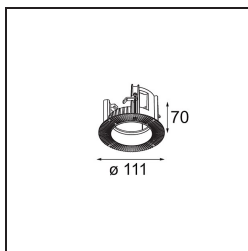

Date

Customer

Project

Type

Ring Recessed 70 lx

Specifications

Material	11624330
Lámpara Incluida	No
Número de fuentes de luz	1
Clasificación del IP	20
Clasificación de hilo incandescente (°C)	960
Interio/Exterior	Interior
Aplicación	Techo, Pared
Montaje	Empotrado
Tamaño de corte (mm)	95
Ajustabilidad	Not Applicable
Peso bruto (g)	250,0