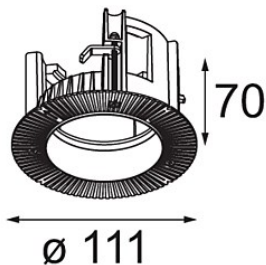

Date

Customer

Project

Type

Ring Recessed 70 lx

Specifications

Material	11624330
Lámpara Incluida	No
Número de fuentes de luz	1
Clasificación del IP	20
Clasificación de hilo incandescente (°C)	960
Interio/Exterior	Interior
Aplicación	Techo, Pared
Montaje	Empotrado
Tamaño de corte (mm)	95
Ajustabilidad	Not Applicable
Peso bruto (g)	250,0