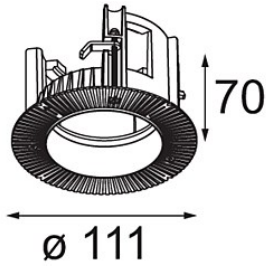

Datum

Kunde

Projekt

Art

*Ring Recessed 70 lx*

### Spezifikationen

Material	11624330
Leuchtmittel enthalten	Nein
Anzahl Lichtquellen	1
Schutzart	20
Glühdrahtprüfung (°C)	960
Innen/Außen	Innen
Anwendung	Decke, Wand
Montage	Einbau
Ausschnittgröße (mm)	95
Verstellbarkeit	Not Applicable
Bruttogewicht (g)	250,0