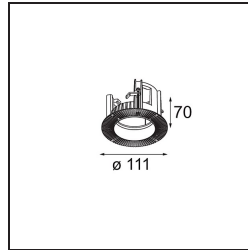

Datum

Kunde

Projekt

Art

*Ring Recessed 70 lx*

### Spezifikationen

Material	11624330
Leuchtmittel enthalten	Nein
Anzahl Lichtquellen	1
Schutzart	20
Glühdrahtprüfung (°C)	960
Innen/Außen	Innen
Anwendung	Decke, Wand
Montage	Einbau
Ausschnittgröße (mm)	95
Verstellbarkeit	Not Applicable
Bruttogewicht (g)	250,0