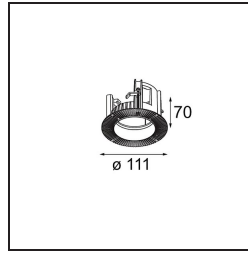

Datum

Kunde

Projekt

Art

Ring Recessed 70 lx

Spezifikationen

Material	11624330
Leuchtmittel enthalten	Nein
Anzahl Lichtquellen	1
Schutzart	20
Glühdrahtprüfung (°C)	960
Innen/Außen	Innen
Anwendung	Decke, Wand
Montage	Einbau
Ausschnittgröße (mm)	95
Verstellbarkeit	Not Applicable
Bruttogewicht (g)	250,0