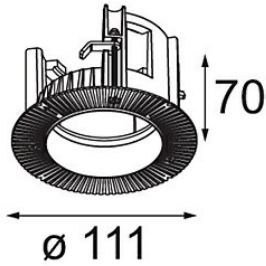

Datum

Kunde

Projekt

Art

Ring Recessed 70 lx

Spezifikationen

Material	11624330
Leuchtmittel enthalten	Nein
Anzahl Lichtquellen	1
Schutzart	20
Glühdrahtprüfung (°C)	960
Innen/Außen	Innen
Anwendung	Decke, Wand
Montage	Einbau
Ausschnittgröße (mm)	95
Verstellbarkeit	Not Applicable
Bruttogewicht (g)	250,0