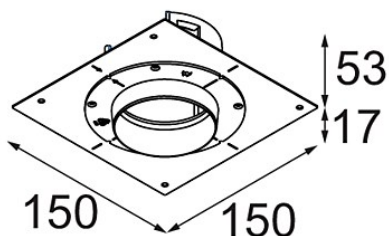

Date _____
Customer _____
Project _____
Type _____

Concrete Kit 70 150x150 1x

Specifications

Materiale	11624230
Lampadina inclusa	No
Numero di fonte luminosa	1
Grado IP	20
Test filo a caldo (°C)	960
Interno/Esterno	Interno
Applicazione	Soffitto, Parete
Orientabilità	Not Applicable
Peso lordo (g)	464,0