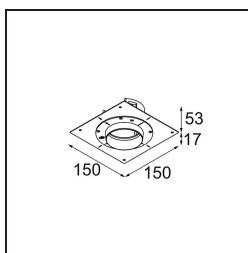

### Specifications

Materiale	11624230
Lampadina inclusa	No
Numero di fonte luminosa	1
Grado IP	20
Test filo a caldo (°C)	960
Interno/Esterno	Interno
Applicazione	Soffitto, Parete
Orientabilità	Not Applicable
Peso lordo (g)	464,0