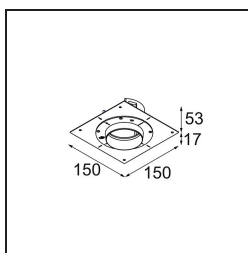

Datum

Kunde

Projekt

Art

Concrete Kit 70 150x150 1x

Spezifikationen

| | |
|------------------------|----------------|
| Material | 11624230 |
| Leuchtmittel enthalten | Nein |
| Anzahl Lichtquellen | 1 |
| Schutzart | 20 |
| Glühdrahtprüfung (°C) | 960 |
| Innen/Außen | Innen |
| Anwendung | Decke, Wand |
| Verstellbarkeit | Not Applicable |
| Bruttogewicht (g) | 464,0 |