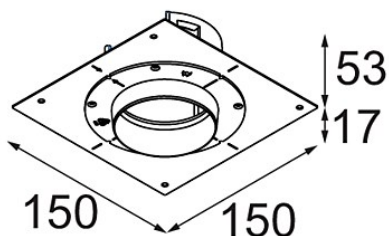

Datum

Kunde

Projekt

Art

Concrete Kit 70 150x150 1x

Spezifikationen

| | |
|------------------------|----------------|
| Material | 11624230 |
| Leuchtmittel enthalten | Nein |
| Anzahl Lichtquellen | 1 |
| Schutzart | 20 |
| Glühdrahtprüfung (°C) | 960 |
| Innen/Außen | Innen |
| Anwendung | Decke, Wand |
| Verstellbarkeit | Not Applicable |
| Bruttogewicht (g) | 464,0 |