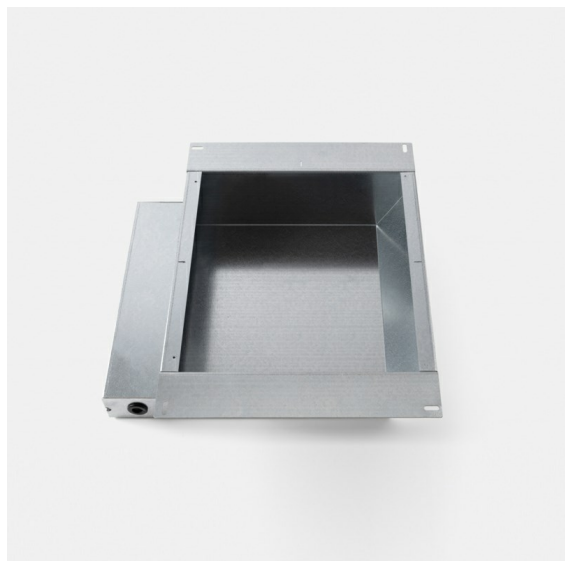

Datum

Klant

Project

Soort

Installation Housing 140x400x100x210

Specificaties

Materiaal	11624130
Lamp inbegrepen	Neen
Aantal Lichtbronnen	0
IP-klasse	20
Gloedraadtest (°C)	960
Binnen/Buiten	Binnen
Toepassing	Plafond, Wand
Verstelbaarheid	Not Applicable
Brutogewicht (g)	1968,0