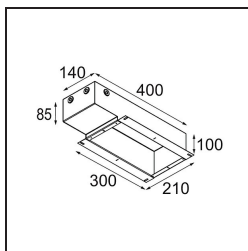

Datum

Klant

Project

Soort

Installation Housing 140x400x100x210

Specificaties

Materiaal	11624130
Lamp inbegrepen	Neen
Aantal Lichtbronnen	0
IP-klasse	20
Gloedraadtest (°C)	960
Binnen/Buiten	Binnen
Toepassing	Plafond, Wand
Verstelbaarheid	Not Applicable
Brutogewicht (g)	1968,0