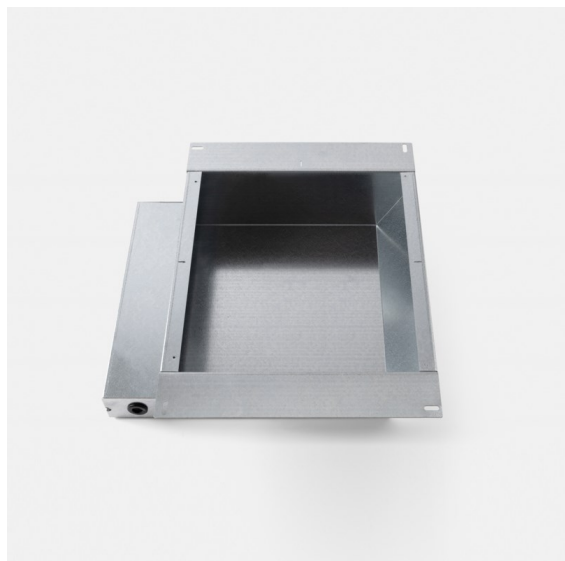

Datum

Klant

Project

Soort

Installation Housing 140x400x100x210

Specificaties

Materiaal	11624130
Lamp inbegrepen	Neen
Aantal Lichtbronnen	0
IP-klasse	20
Gloeidraadtest (°C)	960
Binnen/Buiten	Binnen
Toepassing	Plafond, Wand
Verstelbaarheid	Not Applicable
Brutogewicht (g)	1968,0