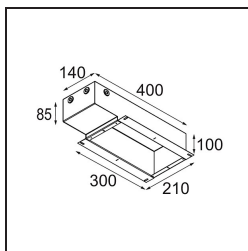

Datum

Klant

Project

Soort

Installation Housing 140x400x100x210

Specificaties

Materiaal	11624130
Lamp inbegrepen	Neen
Aantal Lichtbronnen	0
IP-klasse	20
Gloeidraadtest (°C)	960
Binnen/Buiten	Binnen
Toepassing	Plafond, Wand
Verstelbaarheid	Not Applicable
Brutogewicht (g)	1968,0