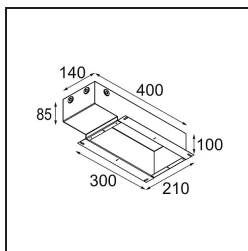

Date
Customer
Project
Type

Installation Housing 140x400x100x210

Specifications

Materiale	11624130
Lampadina inclusa	No
Numero di fonte luminosa	0
Grado IP	20
Test filo a caldo (°C)	960
Interno/Esterno	Interno
Applicazione	Soffitto, Parete
Orientabilità	Not Applicable
Peso lordo (g)	1968,0