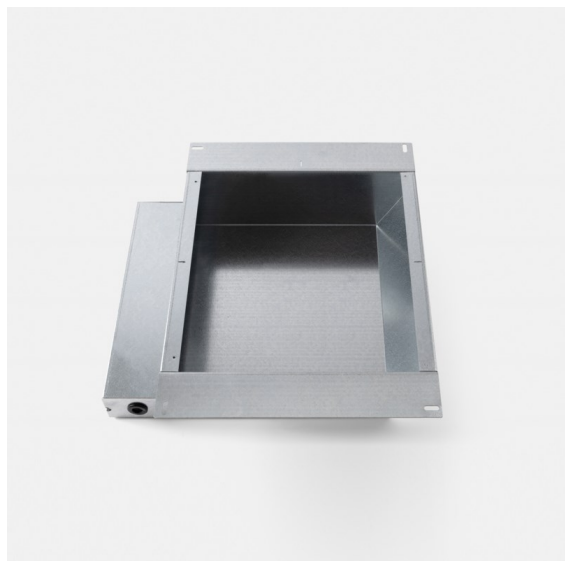

Date
Customer
Project
Type

Installation Housing 140x400x100x210

Specifications

Materiale	11624130
Lampadina inclusa	No
Numero di fonte luminosa	0
Grado IP	20
Test filo a caldo (°C)	960
Interno/Esterno	Interno
Applicazione	Soffitto, Parete
Orientabilità	Not Applicable
Peso lordo (g)	1968,0