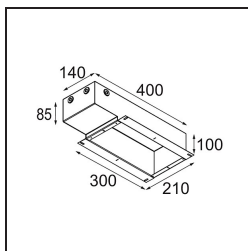

Installation Housing 140x400x100x210

Caractéristiques

| | |
|--------------------------------|----------------|
| Matériaux | 11624130 |
| Ampoule incluse | Non |
| Nombre de Sources Lumineuses | 0 |
| Indice de protection IP | 20 |
| Essai au fil incandescent (°C) | 960 |
| Intérieur/extérieur | Intérieur |
| Application | Plafond, Mur |
| Ajustabilité | Not Applicable |
| Poids brut (g) | 1968,0 |