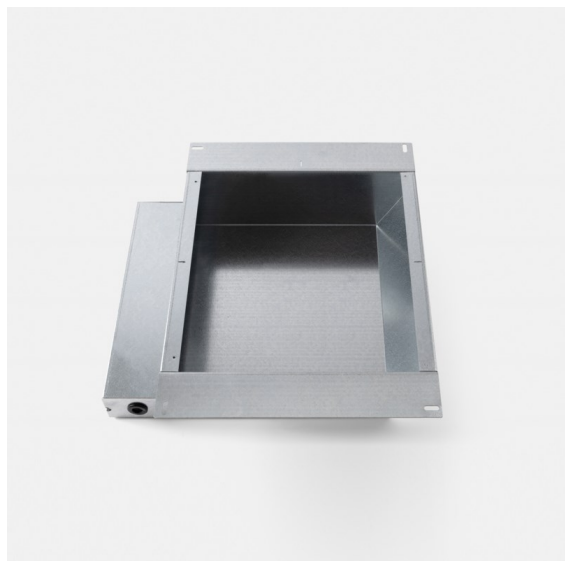

Installation Housing 140x400x100x210

Caractéristiques

| | |
|--------------------------------|----------------|
| Matériaux | 11624130 |
| Ampoule incluse | Non |
| Nombre de Sources Lumineuses | 0 |
| Indice de protection IP | 20 |
| Essai au fil incandescent (°C) | 960 |
| Intérieur/extérieur | Intérieur |
| Application | Plafond, Mur |
| Ajustabilité | Not Applicable |
| Poids brut (g) | 1968,0 |