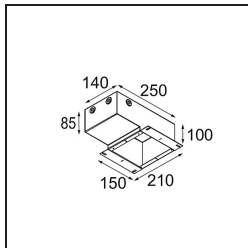

Datum

Klant

Project

Soort

Installation Housing 140x250x100x210

Specificaties

Materiaal	11624030
Lamp inbegrepen	Neen
Aantal Lichtbronnen	0
IP-klasse	20
Gloedraadtest (°C)	960
Binnen/Buiten	Binnen
Toepassing	Plafond, Wand
Verstelbaarheid	Not Applicable
Brutogewicht (g)	1347,0