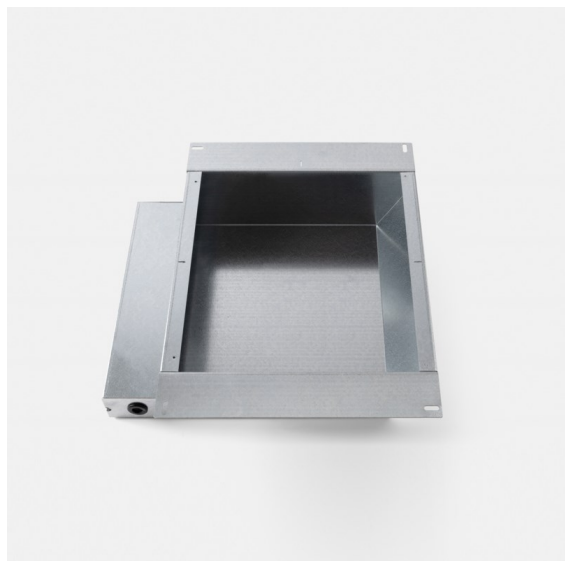

Installation Housing 140x250x100x210

Specificaties

Materiaal	11624030
Lamp inbegrepen	Neen
Aantal Lichtbronnen	0
IP-klasse	20
Gloeidraadtest (°C)	960
Binnen/Buiten	Binnen
Toepassing	Plafond, Wand
Verstelbaarheid	Not Applicable
Brutogewicht (g)	1347,0