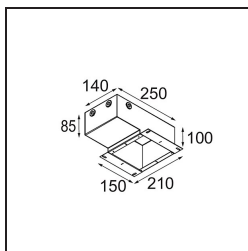

Installation Housing 140x250x100x210

Specificaties

Materiaal	11624030
Lamp inbegrepen	Neen
Aantal Lichtbronnen	0
IP-klasse	20
Gloeidraadtest (°C)	960
Binnen/Buiten	Binnen
Toepassing	Plafond, Wand
Verstelbaarheid	Not Applicable
Brutogewicht (g)	1347,0