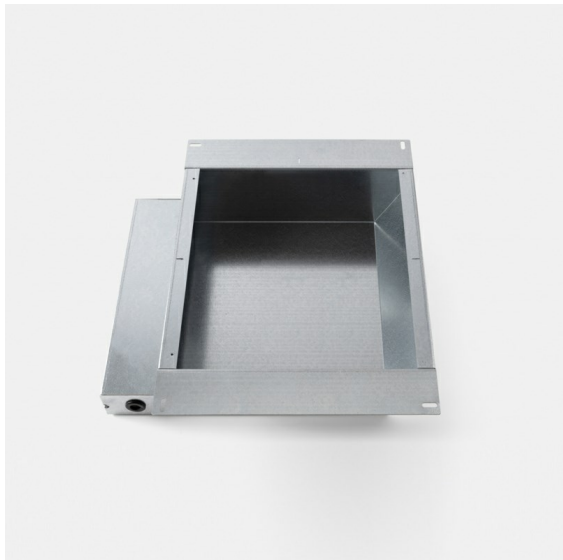

Datum

Klant

Project

Soort

Installation Housing 140x250x100x210

Specificaties

Materiaal	11624030
Lamp inbegrepen	Neen
Aantal Lichtbronnen	0
IP-klasse	20
Gloedraadtest (°C)	960
Binnen/Buiten	Binnen
Toepassing	Plafond, Wand
Verstelbaarheid	Not Applicable
Brutogewicht (g)	1347,0