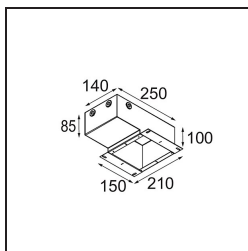

Installation Housing 140x250x100x210

Caractéristiques

Matériaux	11624030
Ampoule incluse	Non
Nombre de Sources Lumineuses	0
Indice de protection IP	20
Essai au fil incandescent (°C)	960
Intérieur/extérieur	Intérieur
Application	Plafond, Mur
Ajustabilité	Not Applicable
Poids brut (g)	1347,0