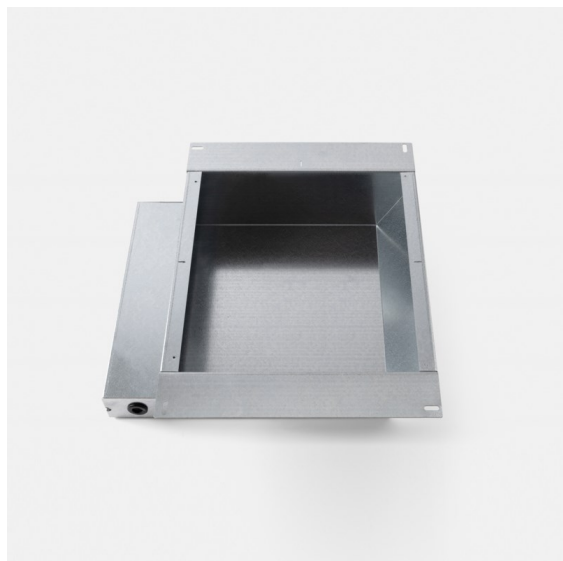

Installation Housing 140x250x100x210

Caractéristiques

Matériaux	11624030
Ampoule incluse	Non
Nombre de Sources Lumineuses	0
Indice de protection IP	20
Essai au fil incandescent (°C)	960
Intérieur/extérieur	Intérieur
Application	Plafond, Mur
Ajustabilité	Not Applicable
Poids brut (g)	1347,0