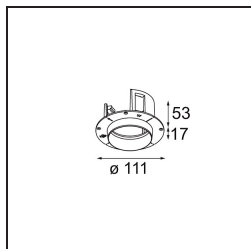

Specificaties

Materiaal	11623184
Type Lichtbron	LED
LED type	BRIDGELUX V6 HD G7
LED technologie	Led-COB
CRI	Min. 90
Kleurtemperatuur	3000K
Levensduur	L80B10 bij 50.000 Uur
Lamp inbegrepen	Ja
Aantal Lichtbronnen	1
CIE-fluxcode	100 100 100 100 61
Binning (SDCM)	2
Lichtrichting	Omlaag
Optisch	Lens
Gemeten gradenbundel (°)	30,0
Ingangsspanning	Aandrijving Gelijktroom Vereist
Elektriciteitsklasse	III
IP-klasse	20
Gloeidraadtest (°C)	960
Binnen/Buiten	Binnen
Toepassing	Plafond
Montage	Inbouw
Inbouwopening (mm)	ø111
Montagediepte (mm)	110,0
Verstelbaarheid	H 360° V 30°
Afstand tot Verlicht Voorwerp (m)	0,1
Primaire Kleur & Primaire Afwerking	Zilverbrons, Geborsteld Geanodiseerd
Brutogewicht (g)	199,0
Stroom driver (mA)	350 500
Min. forward voltage (Vf)	14,8 15,2
Max. forward voltage (Vf)	18,0 18,6
Connected load (W)	5,7 8,5
Lumenoutput per lampunit (lm)	447 602
Efficiëntie (lm/W)	78 71
UGR	0 0
Opmerking	• 4000K op verzoek

TM30 & CRI Diagrammen

Lichtspreiding & Stralingsdiagram

Diagrammen

Installatie Accessoires

11624230 Concrete Kit 70 150x150 1x

11624430 Concrete Ring 70 Standard Installation Housing

11624030 Installation Housing 140x250x100x210