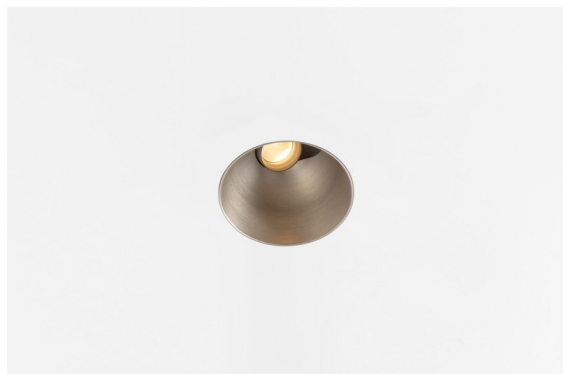

Datum
Klant
Project
Soort

Thimble Recessed Trimless Adjustable 70 1x LED 3000K Medium DE Silver Bronze Brushed Anodised

Minimalistisch ontwerp, subtiele rondingen, onthullende kleuren, kwalitatieve lens en leds. Met zijn diep verzonken, niet-verblindende lichtbron is Thimble dankzij de strakke, naadloze uitvoering een stille maar toch geraffineerde keuze voor chique woonruimtes of hotels/restaurants. Deze veelzijdige, elegante architecturale neerwaartse verlichting brengt pure vormen, definitie en kwalitatief licht zonder alle aandacht naar zich toe te trekken.

Specificaties

Materiaal	11623184
Type Lichtbron	LED
LED type	BRIDGELUX V6 HD G7
LED technologie	Led-COB
CRI	Min. 90
Kleurtemperatuur	3000K
Levensduur	L80B10 bij 50.000 Uur
Lamp inbegrepen	Ja
Aantal Lichtbronnen	1
CIE-fluxcode	100 100 100 100 61
Binning (SDCM)	2
Lichtrichting	Omlaag
Optisch	Lens
Gemeten gradenbundel (°)	30,0
Ingangsspanning	Aandrijving Gelijktroom Vereist
Elektriciteitsklasse	III
IP-klasse	20
Gloeidraadtest (°C)	960
Binnen/Buiten	Binnen
Toepassing	Plafond
Montage	Inbouw
Inbouwopening (mm)	ø111
Montagediepte (mm)	110,0
Verstelbaarheid	H 360° V 30°
Afstand tot Verlicht Voorwerp (m)	0,1
Primaire Kleur & Primaire Afwerking	Zilverbrons, Geborsteld Geanodiseerd
Brutogewicht (g)	199,0
Stroom driver (mA)	350 500
Min. forward voltage (Vf)	14,8 15,2
Max. forward voltage (Vf)	18,0 18,6
Connected load (W)	5,7 8,5
Lumenoutput per lampunit (lm)	447 602
Efficiëntie (lm/W)	78 71
UGR	0 0
Opmerking	• 4000K op verzoek