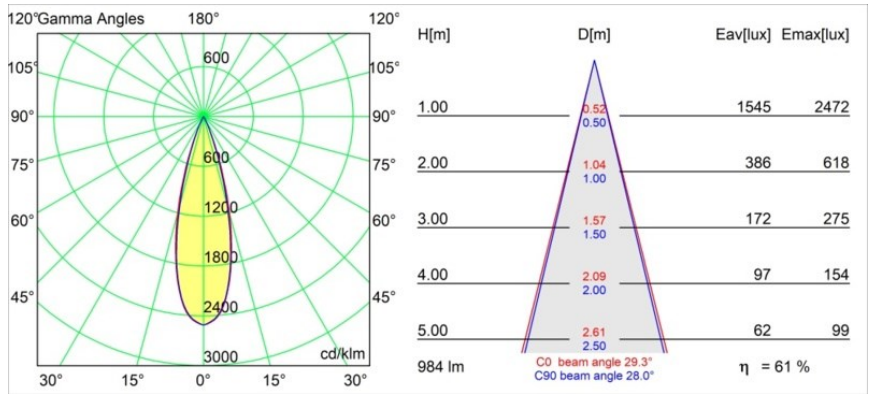

Lichtspreiding & Stralingsdiagram