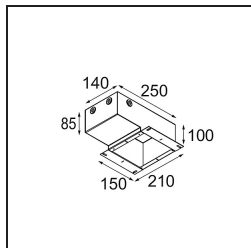

Specificaties

Materiaal	11623184
Type Lichtbron	LED
LED type	BRIDGELUX V6 HD G7
LED technologie	Led-COB
CRI	Min. 90
Kleurtemperatuur	3000K
Levensduur	L80B10 bij 50.000 Uur
Lamp inbegrepen	Ja
Aantal Lichtbronnen	1
CIE-fluxcode	100 100 100 100 61
Binning (SDCM)	2
Lichtrichting	Omlaag
Optisch	Lens
Gemeten gradenbundel (°)	30,0
Ingangsspanning	Aandrijving Gelijktroom Vereist
Elektriciteitsklasse	III
IP-klasse	20
Gloeidraadtest (°C)	960
Binnen/Buiten	Binnen
Toepassing	Plafond
Montage	Inbouw
Inbouwopening (mm)	ø111
Montagediepte (mm)	110,0
Verstelbaarheid	H 360° V 30°
Afstand tot Verlicht Voorwerp (m)	0,1
Primaire Kleur & Primaire Afwerking	Zilverbrons, Geborsteld Geanodiseerd
Brutogewicht (g)	199,0
Stroom driver (mA)	350 500
Min. forward voltage (Vf)	14,8 15,2
Max. forward voltage (Vf)	18,0 18,6
Connected load (W)	5,7 8,5
Lumenoutput per lampunit (lm)	447 602
Efficiëntie (lm/W)	78 71
UGR	0 0
Opmerking	• 4000K op verzoek

TM30 & CRI Diagrammen

Lichtspreiding & Stralingsdiagram

Diagrammen

Installatie Accessoires

11624230 Concrete Kit 70 150x150 1x

11624430 Concrete Ring 70 Standard Installation Housing

11624030 Installation Housing 140x250x100x210