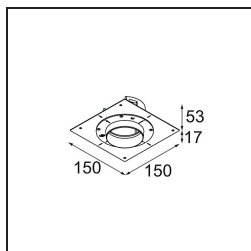

Specificaties

Materiaal	11623184
Type Lichtbron	LED
LED type	BRIDGELUX V6 HD G7
LED technologie	Led-COB
CRI	Min. 90
Kleurtemperatuur	3000K
Levensduur	L80B10 bij 50.000 Uur
Lamp inbegrepen	Ja
Aantal Lichtbronnen	1
CIE-fluxcode	100 100 100 100 61
Binning (SDCM)	2
Lichtrichting	Omlaag
Optisch	Lens
Gemeten gradenbundel (°)	30,0
Ingangsspanning	Aandrijving Gelijktroom Vereist
Elektriciteitsklasse	III
IP-klasse	20
Gloeidraadtest (°C)	960
Binnen/Buiten	Binnen
Toepassing	Plafond
Montage	Inbouw
Inbouwopening (mm)	ø111
Montagediepte (mm)	110,0
Verstelbaarheid	H 360° V 30°
Afstand tot Verlicht Voorwerp (m)	0,1
Primaire Kleur & Primaire Afwerking	Zilverbrons, Geborsteld Geanodiseerd
Brutogewicht (g)	199,0
Stroom driver (mA)	350 500
Min. forward voltage (Vf)	14,8 15,2
Max. forward voltage (Vf)	18,0 18,6
Connected load (W)	5,7 8,5
Lumenoutput per lampunit (lm)	447 602
Efficiëntie (lm/W)	78 71
UGR	0 0
Opmerking	• 4000K op verzoek

TM30 & CRI Diagrammen

Lichtspreiding & Stralingsdiagram

Diagrammen

Installatie Accessoires

11624230 Concrete Kit 70 150x150 1x

11624430 Concrete Ring 70 Standard Installation Housing

11624030 Installation Housing 140x250x100x210