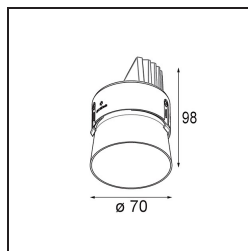

Specificaties

Materiaal	11623184
Type Lichtbron	LED
LED type	BRIDGELUX V6 HD G7
LED technologie	Led-COB
CRI	Min. 90
Kleurtemperatuur	3000K
Levensduur	L80B10 bij 50.000 Uur
Lamp inbegrepen	Ja
Aantal Lichtbronnen	1
CIE-fluxcode	100 100 100 100 61
Binning (SDCM)	2
Lichtrichting	Omlaag
Optisch	Lens
Gemeten gradenbundel (°)	30,0
Ingangsspanning	Aandrijving Gelijktroom Vereist
Elektriciteitsklasse	III
IP-klasse	20
Gloeidraadtest (°C)	960
Binnen/Buiten	Binnen
Toepassing	Plafond
Montage	Inbouw
Inbouwopening (mm)	ø111
Montagediepte (mm)	110,0
Verstelbaarheid	H 360° V 30°
Afstand tot Verlicht Voorwerp (m)	0,1
Primaire Kleur & Primaire Afwerking	Zilverbrons, Geborsteld Geanodiseerd
Brutogewicht (g)	199,0
Stroom driver (mA)	350 500
Min. forward voltage (Vf)	14,8 15,2
Max. forward voltage (Vf)	18,0 18,6
Connected load (W)	5,7 8,5
Lumenoutput per lampunit (lm)	447 602
Efficiëntie (lm/W)	78 71
UGR	0 0
Opmerking	• 4000K op verzoek

TM30 & CRI Diagrammen

Lichtspreiding & Stralingsdiagram

Diagrammen

Installatie Accessoires

11624230 Concrete Kit 70 150x150 1x

11624430 Concrete Ring 70 Standard Installation Housing

11624030 Installation Housing 140x250x100x210