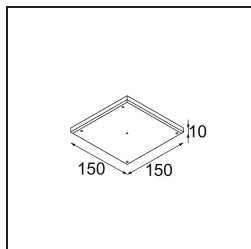

Specificaties

Materiaal	11623184
Type Lichtbron	LED
LED type	BRIDGELUX V6 HD G7
LED technologie	Led-COB
CRI	Min. 90
Kleurtemperatuur	3000K
Levensduur	L80B10 bij 50.000 Uur
Lamp inbegrepen	Ja
Aantal Lichtbronnen	1
CIE-fluxcode	100 100 100 100 61
Binning (SDCM)	2
Lichtrichting	Omlaag
Optisch	Lens
Gemeten gradenbundel (°)	30,0
Ingangsspanning	Aandrijving Gelijktroom Vereist
Elektriciteitsklasse	III
IP-klasse	20
Gloeidraadtest (°C)	960
Binnen/Buiten	Binnen
Toepassing	Plafond
Montage	Inbouw
Inbouwopening (mm)	ø111
Montagediepte (mm)	110,0
Verstelbaarheid	H 360° V 30°
Afstand tot Verlicht Voorwerp (m)	0,1
Primaire Kleur & Primaire Afwerking	Zilverbrons, Geborsteld Geanodiseerd
Brutogewicht (g)	199,0
Stroom driver (mA)	350 500
Min. forward voltage (Vf)	14,8 15,2
Max. forward voltage (Vf)	18,0 18,6
Connected load (W)	5,7 8,5
Lumenoutput per lampunit (lm)	447 602
Efficiëntie (lm/W)	78 71
UGR	0 0
Opmerking	• 4000K op verzoek

TM30 & CRI Diagrammen

Lichtspreiding & Stralingsdiagram

Diagrammen

Installatie Accessoires

11624230 Concrete Kit 70 150x150 1x

11624430 Concrete Ring 70 Standard Installation Housing

11624030 Installation Housing 140x250x100x210