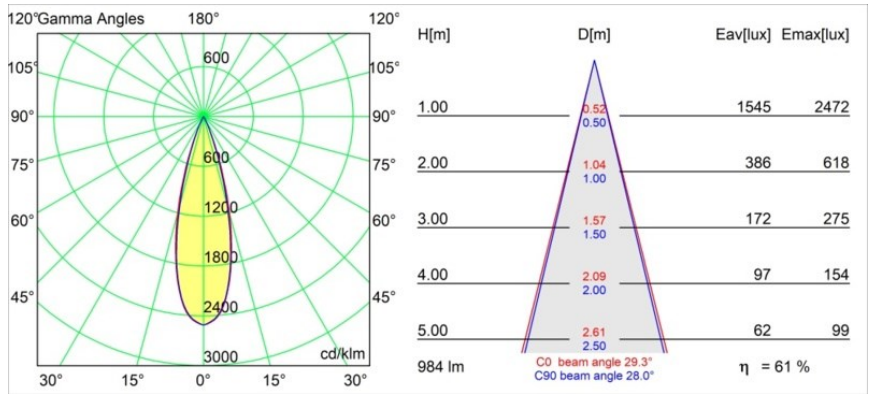

Light distribution & beam diagram