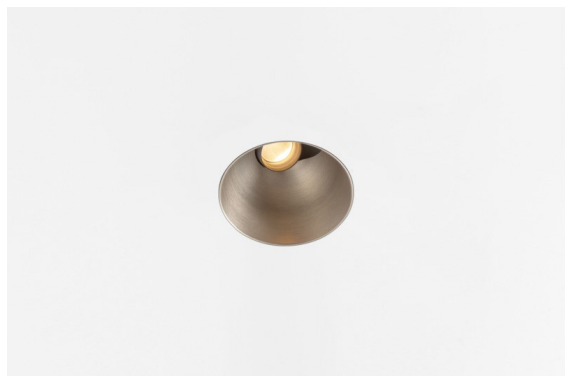

Date
Customer
Project
Type

Thimble Recessed Trimless Adjustable 70 1x LED 3000K Medium DE Silver Bronze Brushed Anodised

Specifications

Materiale	11623184
Tipo di Sorgente	LED
Tipologia LED	BRIDGELUX V6 HD G7
Tecnologie LED	COB
CRI	Min. 90
Temperatura di colore della luce	3000K
Vita utile	L80B10 @50.000 ore
Lampadina inclusa	Sì
Numero di fonte luminosa	1
Codice di flusso CIE	100 100 100 100 61
Binning (SDCM)	2
Direzione della luce	Diretta
Ottiche	Lente
Fascio misurato (°)	30,0
Volt in ingresso	Necessario driver a corrente costante
Classificazione elettrica	III
Grado IP	20
Test filo a caldo (°C)	960
Interno/Esterno	Interno
Applicazione	Soffitto
Montaggio	Incassato
Foro d'incasso (mm)	Ø111
Profondità di montaggio (mm)	110,0
Orientabilità	H 360° V 30°
Distanza dall'oggetto illuminato (m)	0,1
Colore primario & Finitura primaria	Argento Bronzo, Anodizzata Spazzolata
Peso lordo (g)	199,0
Corrente di azionamento (mA)	350 500
Min. forward voltage (Vf)	14,8 15,2
Max. forward voltage (Vf)	18,0 18,6
Connected load (W)	5,7 8,5
Flusso luminoso per lampade (lm)	447 602
Efficienza (lm/W)	78 71

Design minimalista, curve eleganti, colori rivelatori, lenti e LED di alta qualità. Con la sua fonte luminosa incassata in profondità e senza abbagliamento, Thimble è una scelta composta ma sofisticata per ambienti residenziali o hospitality di alto livello, grazie alle sue forme pulite ed essenziali. Questo versatile ed elegante downlight architettonico propone purezza, definizione e luce di qualità senza rubare l'attenzione.

Livello abbagliamento	0	0
Remark	• 4000K su richiesta	

TM30 & CRI diagram

Light distribution & beam diagram

Accessori Installazione

11624230 Concrete Kit 70 150x150 1x

11624430 Concrete Ring 70 Standard Installation Housing