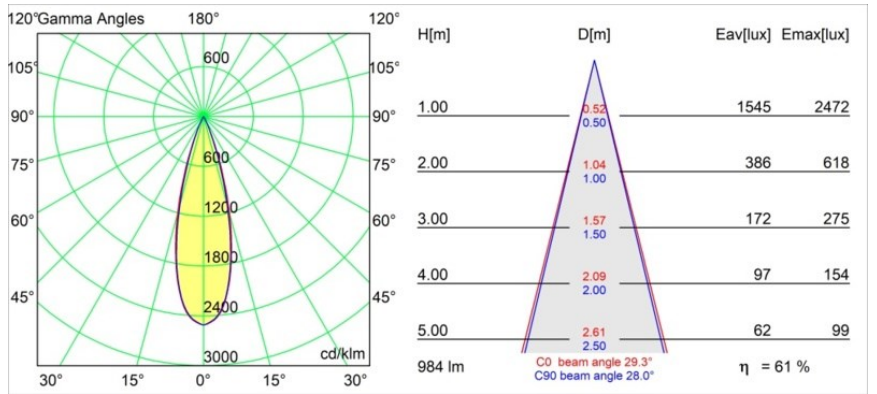

Distribution de Lumière & Schéma de Faisceau