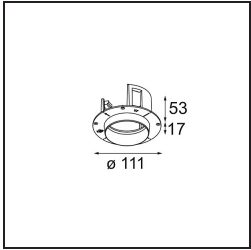

Matériaux	11623184
Type de Source Lumineuse	LED
Type de LED	BRIDGELUX V6 HD G7
Technologie LED	LED COB
CRI	Min. 90
Température de Couleur	3000K
Durée de Vie	L80B10 à 50 000 heures
Ampoule incluse	Oui
Nombre de Sources Lumineuses	1
Code de flux CIE	100 100 100 100 61
Groupe ment (SDCM)	2
Direction de la Lumière	Bas
Optique	Lentille
Faisceau mesuré (°)	30,0
Tension d'Entrée	Driver à Courant Constant Requis
Classe Électrique	III
Indice de protection IP	20
Essai au fil incandescent (°C)	960
Intérieur/extérieur	Intérieur
Application	Plafond
Montage	Encastré
Taille de découpe (mm)	ø111
Profondeur de montage (mm)	110,0
Ajustabilité	H 360° V 30°
Distance avec l'Objet Éclairé (m)	0,1
Couleur Principale & Finition Principale	Bronze Argenté, Anodisé Brossé
Poids brut (g)	199,0
Courant du driver (mA)	350 500
Min. forward voltage (Vf)	14,8 15,2
Max. forward voltage (Vf)	18,0 18,6
Connected load (W)	5,7 8,5
Flux lumineux par lampe (lm)	447 602
Efficacité (lm/W)	78 71

UGR	0	0
Commentaire	• 4000K sur demande	

TM30 & CRI diagrammes

Distribution de Lumière & Schéma de Faisceau

Accessoires d'Eclairage d'installation

11624230 Concrete Kit 70 150x150 1x

11624430 Concrete Ring 70 Standard Installation Housing