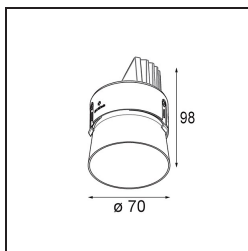

Specifications

Material	11623184
Tipo de fuente de luz	LED
Tipo de LED	BRIDGELUX V6 HD G7
Tecnología LED	COB LED
CRI	Min. 90
Temperatura del color	3000K
Vida Útil	L80B10 @50.000 horas
Lámpara Incluida	Sí
Número de fuentes de luz	1
Código de flujo CIE	100 100 100 100 61
Binning (SDCM)	2
Dirección de la luz	Directo
Óptica	Lente
Ángulo de Apertura medido (°)	30,0
Voltaje de entrada	Driver de corriente constante requerido
Clasificación eléctrica	III
Clasificación del IP	20
Clasificación de hilo incandescente (°C)	960
Interio/Exterior	Interior
Aplicación	Techo
Montaje	Empotrado
Tamaño de corte (mm)	ø111
Profundidad de montaje (mm)	110,0
Ajustabilidad	H 360° V 30°
Distancia al objeto iluminado (m)	0,1
Color principal & Acabado principal	Bronce plateado, Anodizado cepillado
Peso bruto (g)	199,0
Corriente de accionamiento (mA)	350 500
Min. forward voltage (Vf)	14,8 15,2
Max. forward voltage (Vf)	18,0 18,6
Connected load (W)	5,7 8,5
Flujo luminoso por lámpara (lm)	447 602
Eficacia (lm/W)	78 71