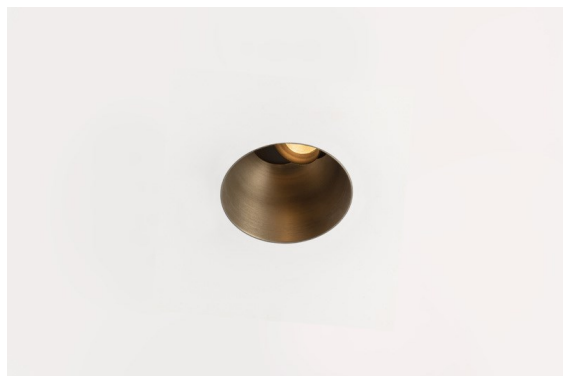

Date
Customer
Project
Type

Thimble Recessed Trimless Adjustable 70 1x LED 3000K Medium DE Bronze Brushed Anodised

Design minimalista, curve eleganti, colori rivelatori, lenti e LED di alta qualità. Con la sua fonte luminosa incassata in profondità e senza abbagliamento, Thimble è una scelta composta ma sofisticata per ambienti residenziali o hospitality di alto livello, grazie alle sue forme pulite ed essenziali. Questo versatile ed elegante downlight architettonico propone purezza, definizione e luce di qualità senza rubare l'attenzione.

Specifications

Materiale	11623182
Tipo di Sorgente	LED
Tipologia LED	BRIDGELUX V6 HD G7
Tecnologie LED	COB
CRI	Min. 90
Temperatura di colore della luce	3000K
Vita utile	L80B10 @50.000 ore
Lampadina inclusa	Sì
Numero di fonte luminosa	1
Codice di flusso CIE	100 100 100 100 61
Binning (SDCM)	2
Direzione della luce	Diretta
Ottiche	Lente
Fascio misurato (°)	30,0
Volt in ingresso	Necessario driver a corrente costante
Classificazione elettrica	III
Grado IP	20
Test filo a caldo (°C)	960
Interno/Esterno	Interno
Applicazione	Soffitto
Montaggio	Incassato
Foro d'incasso (mm)	Ø111
Profondità di montaggio (mm)	110,0
Orientabilità	H 360° V 30°
Distanza dall'oggetto illuminato (m)	0,1
Colore primario & Finitura primaria	Bronzo, Anodizzata Spazzolata
Peso lordo (g)	199,0
Corrente di azionamento (mA)	350 500
Min. forward voltage (Vf)	14,8 15,2
Max. forward voltage (Vf)	18,0 18,6
Connected load (W)	5,7 8,5
Flusso luminoso per lampade (lm)	447 603
Efficienza (lm/W)	78 71

Livello abbagliamento	0	0
Remark	• 4000K su richiesta	

TM30 & CRI diagram

Light distribution & beam diagram

Accessori Installazione

11624230 Concrete Kit 70 150x150 1x

11624430 Concrete Ring 70 Standard Installation Housing