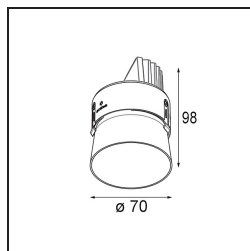

Specifications

Materiale	11623182
Tipo di Sorgente	LED
Tipologia LED	BRIDGELUX V6 HD G7
Tecnologie LED	COB
CRI	Min. 90
Temperatura di colore della luce	3000K
Vita utile	L80B10 @50.000 ore
Lampadina inclusa	Sì
Numero di fonte luminosa	1
Codice di flusso CIE	100 100 100 100 61
Binning (SDCM)	2
Direzione della luce	Diretta
Ottiche	Lente
Fascio misurato (°)	30,0
Volt in ingresso	Necessario driver a corrente costante
Classificazione elettrica	III
Grado IP	20
Test filo a caldo (°C)	960
Interno/Esterno	Interno
Applicazione	Soffitto
Montaggio	Incassato
Foro d'incasso (mm)	Ø111
Profondità di montaggio (mm)	110,0
Orientabilità	H 360° V 30°
Distanza dall'oggetto illuminato (m)	0,1
Colore primario & Finitura primaria	Bronzo, Anodizzata Spazzolata
Peso lordo (g)	199,0
Corrente di azionamento (mA)	350 500
Min. forward voltage (Vf)	14,8 15,2
Max. forward voltage (Vf)	18,0 18,6
Connected load (W)	5,7 8,5
Flusso luminoso per lampade (lm)	447 603
Efficienza (lm/W)	78 71