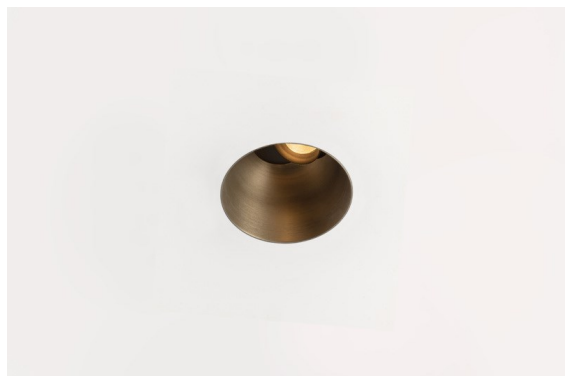

*Thimble Recessed Trimless Adjustable 70 1x LED 3000K Medium DE Bronze Brushed Anodised*

Diseño minimalista, curvas sutiles, colores atrevidos, LED y lente de alta calidad. Con su fuente de luz sin brillos de empotrado profundo, el diseño limpio y perfecto de Thimble convierte este accesorio en una opción humilde pero sofisticada para cualquier entorno residencial de lujo o dedicado a la hospitalidad. Este foco downlight arquitectónico versátil y elegante ofrece pureza de forma, alta definición y luz de calidad sin acaparar toda la atención.

### Specifications

Material	11623182
Tipo de fuente de luz	LED
Tipo de LED	BRIDGELUX V6 HD G7
Tecnología LED	COB LED
CRI	Min. 90
Temperatura del color	3000K
Vida Útil	L80B10 @50.000 horas
Lámpara Incluida	Sí
Número de fuentes de luz	1
Código de flujo CIE	100 100 100 100 61
Binning (SDCM)	2
Dirección de la luz	Directo
Óptica	Lente
Ángulo de Apertura medido (°)	30,0
Voltaje de entrada	Driver de corriente constante requerido
Clasificación eléctrica	III
Clasificación del IP	20
Clasificación de hilo incandescente (°C)	960
Interio/Exterior	Interior
Aplicación	Techo
Montaje	Empotrado
Tamaño de corte (mm)	ø111
Profundidad de montaje (mm)	110,0
Ajustabilidad	H 360° V 30°
Distancia al objeto iluminado (m)	0,1
Color principal & Acabado principal	Bronce, Anodizado cepillado
Peso bruto (g)	199,0
Corriente de accionamiento (mA)	350      500
Min. forward voltage (Vf)	14,8      15,2
Max. forward voltage (Vf)	18,0      18,6
Connected load (W)	5,7      8,5
Flujo luminoso por lámpara (lm)	447      603
Eficacia (lm/W)	78      71