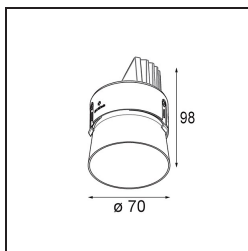

### Specifications

Material	11623182
Tipo de fuente de luz	LED
Tipo de LED	BRIDGELUX V6 HD G7
Tecnología LED	COB LED
CRI	Min. 90
Temperatura del color	3000K
Vida Útil	L80B10 @50.000 horas
Lámpara Incluida	Sí
Número de fuentes de luz	1
Código de flujo CIE	100 100 100 100 61
Binning (SDCM)	2
Dirección de la luz	Directo
Óptica	Lente
Ángulo de Apertura medido (°)	30,0
Voltaje de entrada	Driver de corriente constante requerido
Clasificación eléctrica	III
Clasificación del IP	20
Clasificación de hilo incandescente (°C)	960
Interio/Exterior	Interior
Aplicación	Techo
Montaje	Empotrado
Tamaño de corte (mm)	ø111
Profundidad de montaje (mm)	110,0
Ajustabilidad	H 360° V 30°
Distancia al objeto iluminado (m)	0,1
Color principal & Acabado principal	Bronce, Anodizado cepillado
Peso bruto (g)	199,0
Corriente de accionamiento (mA)	350      500
Min. forward voltage (Vf)	14,8      15,2
Max. forward voltage (Vf)	18,0      18,6
Connected load (W)	5,7      8,5
Flujo luminoso por lámpara (lm)	447      603
Eficacia (lm/W)	78      71