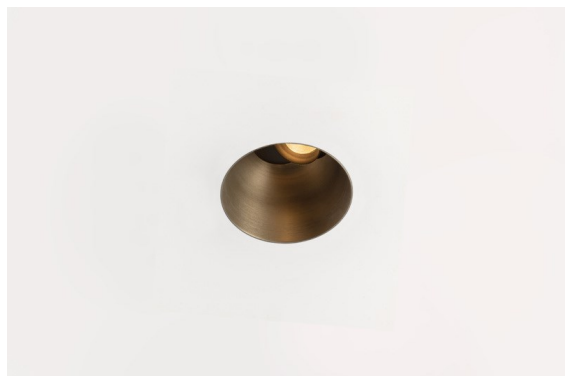

Thimble Recessed Trimless Adjustable 70 1x LED 3000K Medium DE Bronze Brushed Anodised

Spezifikationen

Material	11623182
Typ der Lichtquelle	LED
LED Typ	BRIDGELUX V6 HD G7
LED-Technologie	COB-LED
CRI	Min. 90
Farbtemperatur	3000K
Lebensdauer	L80 B10 bei 50.000 Stunden
Leuchtmittel enthalten	Ja
Anzahl Lichtquellen	1
CIE-Fluxcode	100 100 100 100 61
Binning (SDCM)	2
Lichtrichtung	Abwärts
Optik	Streuscheibe
Gemessene Abstrahlwinkel (°)	30,0
Eingangsspannung	Konstantstrom-Treiber erforderlich
Schutzklasse	III
Schutzart	20
Glühdrahtprüfung (°C)	960
Innen/Außen	Innen
Anwendung	Decke
Montage	Einbau
Ausschnittgröße (mm)	ø111
Einbautiefe (mm)	110,0
Verstellbarkeit	H 360° V 30°
Abstand zum beleuchteten Objekt (m)	0,1
Primärfarbe & Primäres Finish	Bronze, Gebürstet und Eloxiert
Bruttogewicht (g)	199,0
Antriebsstrom (mA)	350 500
Min. forward voltage (Vf)	14,8 15,2
Max. forward voltage (Vf)	18,0 18,6
Connected load (W)	5,7 8,5
Lichtstrom pro Lampe (lm)	447 603
Effizienz (lm/W)	78 71
UGR	0 0
Bemerkung	• 4000K auf Anfrage

Ein minimalistisches Design, raffinierte Kurven, hervorblitzende Farben, hochwertige Streuscheibe und LED. Mit ihrer tief eingelassenen und blendfreien Lichtquelle ist die Thimble dank ihrer sauberen und nahtlosen Ausführung eine ruhige und zugleich moderne Wahl für den High-End-Wohnbereich oder die Gastronomie. Dieser vielseitige, elegante architektonische Downlighter bringt reine Form, Definition und hochwertiges Licht, ohne alle Aufmerksamkeit auf sich zu ziehen.