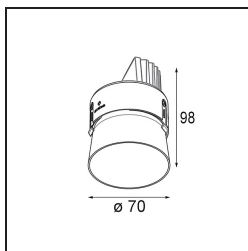

Thimble Recessed Trimless Adjustable 70 1x LED 3000K Medium DE Bronze Brushed Anodised

Spezifikationen

Material	11623182
Typ der Lichtquelle	LED
LED Typ	BRIDGELUX V6 HD G7
LED-Technologie	COB-LED
CRI	Min. 90
Farbtemperatur	3000K
Lebensdauer	L80 B10 bei 50.000 Stunden
Leuchtmittel enthalten	Ja
Anzahl Lichtquellen	1
CIE-Fluxcode	100 100 100 100 61
Binning (SDCM)	2
Lichtrichtung	Abwärts
Optik	Streuscheibe
Gemessene Abstrahlwinkel (°)	30,0
Eingangsspannung	Konstantstrom-Treiber erforderlich
Schutzklasse	III
Schutzart	20
Glühdrahtprüfung (°C)	960
Innen/Außen	Innen
Anwendung	Decke
Montage	Einbau
Ausschnittgröße (mm)	ø111
Einbautiefe (mm)	110,0
Verstellbarkeit	H 360° V 30°
Abstand zum beleuchteten Objekt (m)	0,1
Primärfarbe & Primäres Finish	Bronze, Gebürstet und Eloxiert
Bruttogewicht (g)	199,0
Antriebsstrom (mA)	350 500
Min. forward voltage (Vf)	14,8 15,2
Max. forward voltage (Vf)	18,0 18,6
Connected load (W)	5,7 8,5
Lichtstrom pro Lampe (lm)	447 603
Effizienz (lm/W)	78 71
UGR	0 0
Bemerkung	• 4000K auf Anfrage

TM30 & CRI Diagramm

Lichtverteilung und Lichtverteilungskurve

Diagramm

Montagezubehör

11624230 Concrete Kit 70 150x150 1x

11624430 Concrete Ring 70 Standard Installation Housing

11624030 Installation Housing 140x250x100x210