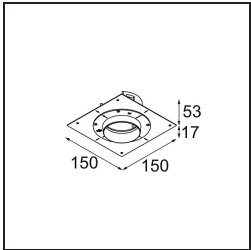

Thimble Recessed Trimless Adjustable 70 1x LED 3000K Medium DE Bronze Brushed Anodised

Spezifikationen

Material	11623182
Typ der Lichtquelle	LED
LED Typ	BRIDGELUX V6 HD G7
LED-Technologie	COB-LED
CRI	Min. 90
Farbtemperatur	3000K
Lebensdauer	L80 B10 bei 50.000 Stunden
Leuchtmittel enthalten	Ja
Anzahl Lichtquellen	1
CIE-Fluxcode	100 100 100 100 61
Binning (SDCM)	2
Lichtrichtung	Abwärts
Optik	Streuscheibe
Gemessene Abstrahlwinkel (°)	30,0
Eingangsspannung	Konstantstrom-Treiber erforderlich
Schutzklasse	III
Schutzart	20
Glühdrahtprüfung (°C)	960
Innen/Außen	Innen
Anwendung	Decke
Montage	Einbau
Ausschnittgröße (mm)	ø111
Einbautiefe (mm)	110,0
Verstellbarkeit	H 360° V 30°
Abstand zum beleuchteten Objekt (m)	0,1
Primärfarbe & Primäres Finish	Bronze, Gebürstet und Eloxiert
Bruttogewicht (g)	199,0
Antriebsstrom (mA)	350 500
Min. forward voltage (Vf)	14,8 15,2
Max. forward voltage (Vf)	18,0 18,6
Connected load (W)	5,7 8,5
Lichtstrom pro Lampe (lm)	447 603
Effizienz (lm/W)	78 71
UGR	0 0
Bemerkung	• 4000K auf Anfrage

TM30 & CRI Diagramm

Lichtverteilung und Lichtverteilungskurve

Diagramm

Montagezubehör

11624230 Concrete Kit 70 150x150 1x

11624430 Concrete Ring 70 Standard Installation Housing

11624030 Installation Housing 140x250x100x210