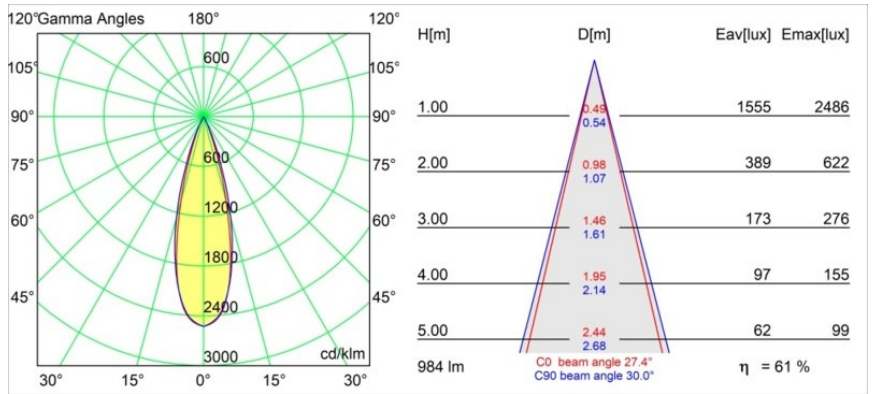

Lichtverteilung und Lichtverteilungskurve