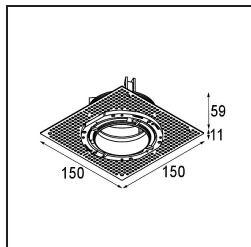

12292630 Gypsum Fibreboard 150x150

12293630 Plaster Kit Trimless 150x150 - 70 1x