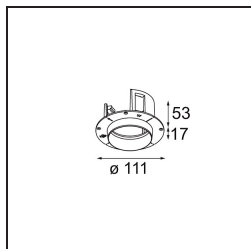

Datum
Klant
Project
Soort

Thimble Recessed Trimless Adjustable 70 1x LED 3000K Medium DE Black Brushed Anodised

Specificaties

Materiaal	11623181
Type Lichtbron	LED
LED type	BRIDGELUX V6 HD G7
LED technologie	Led-COB
CRI	Min. 90
Kleurtemperatuur	3000K
Levensduur	L80B10 bij 50.000 Uur
Lamp inbegrepen	Ja
Aantal Lichtbronnen	1
CIE-fluxcode	100 100 100 100 62
Binning (SDCM)	2
Lichtrichting	Omlaag
Optisch	Lens
Gemeten gradenbundel (°)	30,0
Ingangsspanning	Aandrijving Gelijktroom Vereist
Elektriciteitsklasse	III
IP-klasse	20
Gloeidraadtest (°C)	960
Binnen/Buiten	Binnen
Toepassing	Plafond
Montage	Inbouw
Inbouwopening (mm)	ø111
Montagediepte (mm)	110,0
Verstelbaarheid	H 360° V 30°
Afstand tot Verlicht Voorwerp (m)	0,1
Primaire Kleur & Primaire Afwerking	Zwart, Geborsteld Geanodiseerd
Brutogewicht (g)	199,0
Stroom driver (mA)	350 500
Min. forward voltage (Vf)	14,8 15,2
Max. forward voltage (Vf)	18,0 18,6
Connected load (W)	5,7 8,5
Lumenoutput per lampunit (lm)	448 603
Efficiëntie (lm/W)	79 71
UGR	0 0
Opmerking	• 4000K op verzoek

TM30 & CRI Diagrammen

Lichtspreiding & Stralingsdiagram

Diagrammen

Installatie Accessoires

11624230 Concrete Kit 70 150x150 1x

11624430 Concrete Ring 70 Standard Installation Housing

11624030 Installation Housing 140x250x100x210