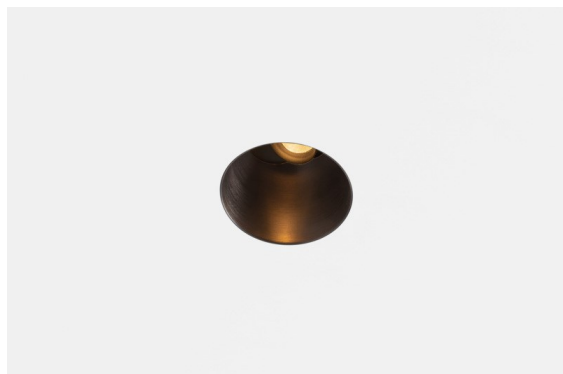

Datum
Klant
Project
Soort

Thimble Recessed Trimless Adjustable 70 1x LED 3000K Medium DE Black Brushed Anodised

Specificaties

Materiaal	11623181
Type Lichtbron	LED
LED type	BRIDGELUX V6 HD G7
LED technologie	Led-COB
CRI	Min. 90
Kleurtemperatuur	3000K
Levensduur	L80B10 bij 50.000 Uur
Lamp inbegrepen	Ja
Aantal Lichtbronnen	1
CIE-fluxcode	100 100 100 100 62
Binning (SDCM)	2
Lichtrichting	Omlaag
Optisch	Lens
Gemeten gradenbundel (°)	30,0
Ingangsspanning	Aandrijving Gelijktroom Vereist
Elektriciteitsklasse	III
IP-klasse	20
Gloeidraadtest (°C)	960
Binnen/Buiten	Binnen
Toepassing	Plafond
Montage	Inbouw
Inbouwopening (mm)	ø111
Montagediepte (mm)	110,0
Verstelbaarheid	H 360° V 30°
Afstand tot Verlicht Voorwerp (m)	0,1
Primaire Kleur & Primaire Afwerking	Zwart, Geborsteld Geanodiseerd
Brutogewicht (g)	199,0
Stroom driver (mA)	350 500
Min. forward voltage (Vf)	14,8 15,2
Max. forward voltage (Vf)	18,0 18,6
Connected load (W)	5,7 8,5
Lumenoutput per lampunit (lm)	448 603
Efficiëntie (lm/W)	79 71
UGR	0 0
Opmerking	• 4000K op verzoek

Minimalistisch ontwerp, subtiele rondingen, onthullende kleuren, kwalitatieve lens en leds. Met zijn diep verzonken, niet-verblindende lichtbron is Thimble dankzij de strakke, naadloze uitvoering een stille maar toch geraffineerde keuze voor chique woonruimtes of hotels/restaurants. Deze veelzijdige, elegante architecturale neerwaartse verlichting brengt pure vormen, definitie en kwalitatief licht zonder alle aandacht naar zich toe te trekken.