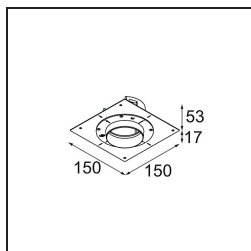

Datum
Klant
Project
Soort

Thimble Recessed Trimless Adjustable 70 1x LED 3000K Medium DE Black Brushed Anodised

Specificaties

Materiaal	11623181
Type Lichtbron	LED
LED type	BRIDGELUX V6 HD G7
LED technologie	Led-COB
CRI	Min. 90
Kleurtemperatuur	3000K
Levensduur	L80B10 bij 50.000 Uur
Lamp inbegrepen	Ja
Aantal Lichtbronnen	1
CIE-fluxcode	100 100 100 100 62
Binning (SDCM)	2
Lichtrichting	Omlaag
Optisch	Lens
Gemeten gradenbundel (°)	30,0
Ingangsspanning	Aandrijving Gelijktroom Vereist
Elektriciteitsklasse	III
IP-klasse	20
Gloeidraadtest (°C)	960
Binnen/Buiten	Binnen
Toepassing	Plafond
Montage	Inbouw
Inbouwopening (mm)	ø111
Montagediepte (mm)	110,0
Verstelbaarheid	H 360° V 30°
Afstand tot Verlicht Voorwerp (m)	0,1
Primaire Kleur & Primaire Afwerking	Zwart, Geborsteld Geanodiseerd
Brutogewicht (g)	199,0
Stroom driver (mA)	350 500
Min. forward voltage (Vf)	14,8 15,2
Max. forward voltage (Vf)	18,0 18,6
Connected load (W)	5,7 8,5
Lumenoutput per lampunit (lm)	448 603
Efficiëntie (lm/W)	79 71
UGR	0 0
Opmerking	• 4000K op verzoek

TM30 & CRI Diagrammen

Lichtspreiding & Stralingsdiagram

Diagrammen

Installatie Accessoires

11624230 Concrete Kit 70 150x150 1x

11624430 Concrete Ring 70 Standard Installation Housing

11624030 Installation Housing 140x250x100x210