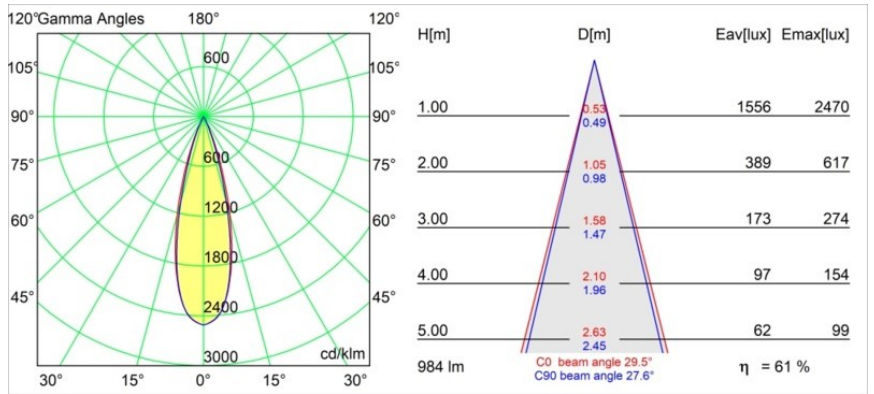

Lichtspreiding & Stralingsdiagram