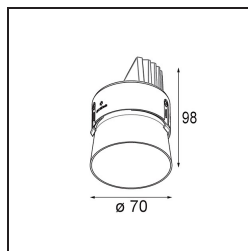

Specifications

Material	11623181
Tipo de fuente de luz	LED
Tipo de LED	BRIDGELUX V6 HD G7
Tecnología LED	COB LED
CRI	Min. 90
Temperatura del color	3000K
Vida Útil	L80B10 @50.000 horas
Lámpara Incluida	Sí
Número de fuentes de luz	1
Código de flujo CIE	100 100 100 100 62
Binning (SDCM)	2
Dirección de la luz	Directo
Óptica	Lente
Ángulo de Apertura medido (°)	30,0
Voltaje de entrada	Driver de corriente constante requerido
Clasificación eléctrica	III
Clasificación del IP	20
Clasificación de hilo incandescente (°C)	960
Interio/Exterior	Interior
Aplicación	Techo
Montaje	Empotrado
Tamaño de corte (mm)	ø111
Profundidad de montaje (mm)	110,0
Ajustabilidad	H 360° V 30°
Distancia al objeto iluminado (m)	0,1
Color principal & Acabado principal	Negro, Anodizado cepillado
Peso bruto (g)	199,0
Corriente de accionamiento (mA)	350 500
Min. forward voltage (Vf)	14,8 15,2
Max. forward voltage (Vf)	18,0 18,6
Connected load (W)	5,7 8,5
Flujo luminoso por lámpara (lm)	448 603
Eficacia (lm/W)	79 71