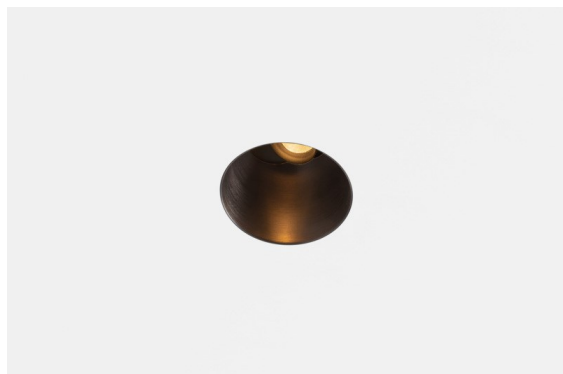

Date
Customer
Project
Type

Thimble Recessed Trimless Adjustable 70 1x LED 3000K Medium DE Black Brushed Anodised

Diseño minimalista, curvas sutiles, colores atrevidos, LED y lente de alta calidad. Con su fuente de luz sin brillos de empotrado profundo, el diseño limpio y perfecto de Thimble convierte este accesorio en una opción humilde pero sofisticada para cualquier entorno residencial de lujo o dedicado a la hospitalidad. Este foco downlight arquitectónico versátil y elegante ofrece pureza de forma, alta definición y luz de calidad sin acaparar toda la atención.

Specifications

Material	11623181
Tipo de fuente de luz	LED
Tipo de LED	BRIDGELUX V6 HD G7
Tecnología LED	COB LED
CRI	Min. 90
Temperatura del color	3000K
Vida Útil	L80B10 @50.000 horas
Lámpara Incluida	Sí
Número de fuentes de luz	1
Código de flujo CIE	100 100 100 100 62
Binning (SDCM)	2
Dirección de la luz	Directo
Óptica	Lente
Ángulo de Apertura medido (°)	30,0
Voltaje de entrada	Driver de corriente constante requerido
Clasificación eléctrica	III
Clasificación del IP	20
Clasificación de hilo incandescente (°C)	960
Interio/Exterior	Interior
Aplicación	Techo
Montaje	Empotrado
Tamaño de corte (mm)	ø111
Profundidad de montaje (mm)	110,0
Ajustabilidad	H 360° V 30°
Distancia al objeto iluminado (m)	0,1
Color principal & Acabado principal	Negro, Anodizado cepillado
Peso bruto (g)	199,0
Corriente de accionamiento (mA)	350 500
Min. forward voltage (Vf)	14,8 15,2
Max. forward voltage (Vf)	18,0 18,6
Connected load (W)	5,7 8,5
Flujo luminoso por lámpara (lm)	448 603
Eficacia (lm/W)	79 71