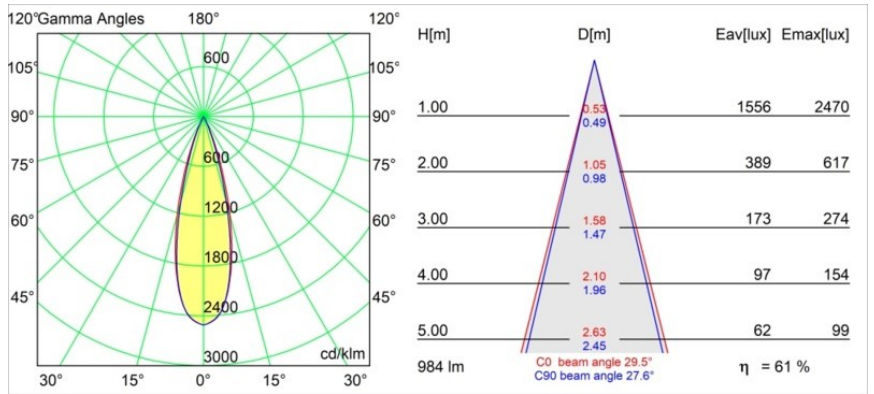

Lichtverteilung und Lichtverteilungskurve