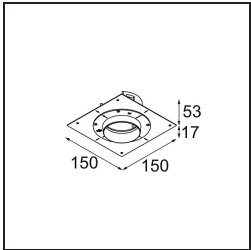

### Spezifikationen

Material	11623181
Typ der Lichtquelle	LED
LED Typ	BRIDGELUX V6 HD G7
LED-Technologie	COB-LED
CRI	Min. 90
Farbtemperatur	3000K
Lebensdauer	L80 B10 bei 50.000 Stunden
Leuchtmittel enthalten	Ja
Anzahl Lichtquellen	1
CIE-Fluxcode	100 100 100 100 62
Binning (SDCM)	2
Lichtrichtung	Abwärts
Optik	Streuscheibe
Gemessene Abstrahlwinkel (°)	30,0
Eingangsspannung	Konstantstrom-Treiber erforderlich
Schutzklasse	III
Schutzart	20
Glühdrahtprüfung (°C)	960
Innen/Außen	Innen
Anwendung	Decke
Montage	Einbau
Ausschnittgröße (mm)	ø111
Einbautiefe (mm)	110,0
Verstellbarkeit	H 360° V 30°
Abstand zum beleuchteten Objekt (m)	0,1
Primärfarbe & Primäres Finish	Schwarz, Gebürstet und Eloxiert
Bruttogewicht (g)	199,0
Antriebsstrom (mA)	350      500
Min. forward voltage (Vf)	14,8      15,2
Max. forward voltage (Vf)	18,0      18,6
Connected load (W)	5,7      8,5
Lichtstrom pro Lampe (lm)	448      603
Effizienz (lm/W)	79      71
UGR	0      0
Bemerkung	• 4000K auf Anfrage

**TM30 & CRI Diagramm**

**Lichtverteilung und Lichtverteilungskurve**

Diagramm

**Montagezubehör**

**11624230** Concrete Kit 70 150x150 1x

**11624430** Concrete Ring 70 Standard Installation Housing

**11624030** Installation Housing 140x250x100x210