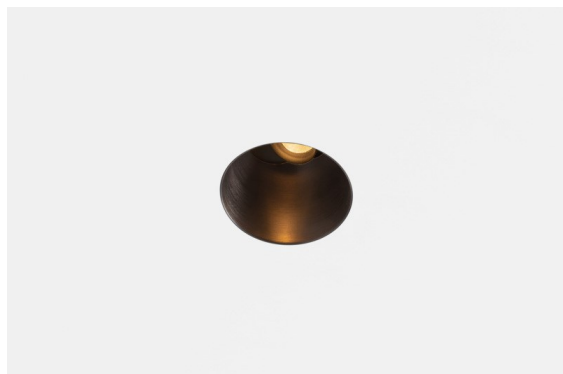

Datum
Kunde
Projekt
Art

*Thimble Recessed Trimless Adjustable 70 1x LED 3000K Medium DE Black Brushed Anodised*

### Spezifikationen

Material	11623181
Typ der Lichtquelle	LED
LED Typ	BRIDGELUX V6 HD G7
LED-Technologie	COB-LED
CRI	Min. 90
Farbtemperatur	3000K
Lebensdauer	L80 B10 bei 50.000 Stunden
Leuchtmittel enthalten	Ja
Anzahl Lichtquellen	1
CIE-Fluxcode	100 100 100 100 62
Binning (SDCM)	2
Lichtrichtung	Abwärts
Optik	Streuscheibe
Gemessene Abstrahlwinkel (°)	30,0
Eingangsspannung	Konstantstrom-Treiber erforderlich
Schutzklasse	III
Schutzart	20
Glühdrahtprüfung (°C)	960
Innen/Außen	Innen
Anwendung	Decke
Montage	Einbau
Ausschnittgröße (mm)	ø111
Einbautiefe (mm)	110,0
Verstellbarkeit	H 360° V 30°
Abstand zum beleuchteten Objekt (m)	0,1
Primärfarbe & Primäres Finish	Schwarz, Gebürstet und Eloxiert
Bruttogewicht (g)	199,0
Antriebsstrom (mA)	350      500
Min. forward voltage (Vf)	14,8      15,2
Max. forward voltage (Vf)	18,0      18,6
Connected load (W)	5,7      8,5
Lichtstrom pro Lampe (lm)	448      603
Effizienz (lm/W)	79      71
UGR	0      0
Bemerkung	• 4000K auf Anfrage

Ein minimalistisches Design, raffinierte Kurven, hervorblitzende Farben, hochwertige Streuscheibe und LED. Mit ihrer tief eingelassenen und blendfreien Lichtquelle ist die Thimble dank ihrer sauberen und nahtlosen Ausführung eine ruhige und zugleich moderne Wahl für den High-End-Wohnbereich oder die Gastronomie. Dieser vielseitige, elegante architektonische Downlighter bringt reine Form, Definition und hochwertiges Licht, ohne alle Aufmerksamkeit auf sich zu ziehen.