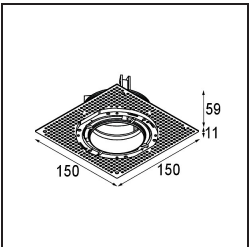

12292630 Gypsum Fibreboard 150x150

12293630 Plaster Kit Trimless 150x150 - 70 1x