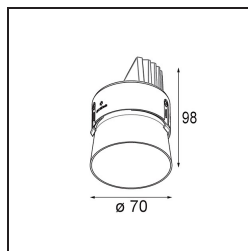

### Specifications

Materiale	11623142
Tipo di Sorgente	LED
Tipologia LED	BRIDGELUX V6 HD G7
Tecnologie LED	COB
CRI	Min. 90
Temperatura di colore della luce	3000K
Vita utile	L80B10 @50.000 ore
Lampadina inclusa	Sì
Numero di fonte luminosa	1
Codice di flusso CIE	100 100 100 100 61
Binning (SDCM)	2
Direzione della luce	Diretta
Ottiche	Lente
Fascio misurato (°)	30,0
Volt in ingresso	Necessario driver a corrente costante
Classificazione elettrica	III
Grado IP	20
Test filo a caldo (°C)	960
Interno/Esterno	Interno
Applicazione	Soffitto
Montaggio	Incassato
Foro d'incasso (mm)	Ø111
Profondità di montaggio (mm)	110,0
Orientabilità	H 360° V 30°
Distanza dall'oggetto illuminato (m)	0,1
Colore primario & Finitura primaria	Oro, Anodizzata Spazzolata
Peso lordo (g)	199,0
Corrente di azionamento (mA)	350      500
Min. forward voltage (Vf)	14,8      15,2
Max. forward voltage (Vf)	18,0      18,6
Connected load (W)	5,7      8,5
Flusso luminoso per lampade (lm)	447      602
Efficienza (lm/W)	78      71