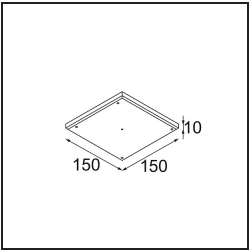

11624030 Installation Housing 140x250x100x210

12292630 Gypsum Fibreboard 150x150