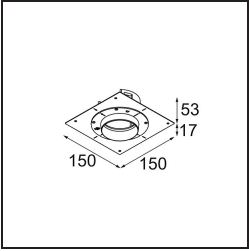

Accessori Installazione

11624230 Concrete Kit 70 150x150 1x