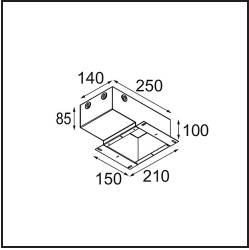

11624430 Concrete Ring 70 Standard Installation Housing

11624030 Installation Housing 140x250x100x210