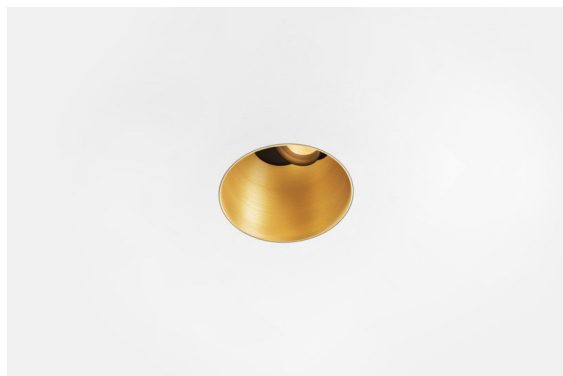

Date
Customer
Project
Type

*Thimble Recessed Trimless Adjustable 70 1x LED 3000K Medium DE Gold Brushed Anodised*

Design minimalista, curve eleganti, colori rivelatori, lenti e LED di alta qualità. Con la sua fonte luminosa incassata in profondità e senza abbagliamento, Thimble è una scelta composta ma sofisticata per ambienti residenziali o hospitality di alto livello, grazie alle sue forme pulite ed essenziali. Questo versatile ed elegante downlight architettonico propone purezza, definizione e luce di qualità senza rubare l'attenzione.

### Specifications

Materiale	11623142
Tipo di Sorgente	LED
Tipologia LED	BRIDGELUX V6 HD G7
Tecnologie LED	COB
CRI	Min. 90
Temperatura di colore della luce	3000K
Vita utile	L80B10 @50.000 ore
Lampadina inclusa	Sì
Numero di fonte luminosa	1
Codice di flusso CIE	100 100 100 100 61
Binning (SDCM)	2
Direzione della luce	Diretta
Ottiche	Lente
Fascio misurato (°)	30,0
Volt in ingresso	Necessario driver a corrente costante
Classificazione elettrica	III
Grado IP	20
Test filo a caldo (°C)	960
Interno/Esterno	Interno
Applicazione	Soffitto
Montaggio	Incassato
Foro d'incasso (mm)	Ø111
Profondità di montaggio (mm)	110,0
Orientabilità	H 360° V 30°
Distanza dall'oggetto illuminato (m)	0,1
Colore primario & Finitura primaria	Oro, Anodizzata Spazzolata
Peso lordo (g)	199,0
Corrente di azionamento (mA)	350      500
Min. forward voltage (Vf)	14,8      15,2
Max. forward voltage (Vf)	18,0      18,6
Connected load (W)	5,7      8,5
Flusso luminoso per lampade (lm)	447      602
Efficienza (lm/W)	78      71