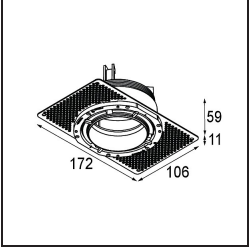

### Specifications

Materiale	11623142
Tipo di Sorgente	LED
Tipologia LED	BRIDGELUX V6 HD G7
Tecnologie LED	COB
CRI	Min. 90
Temperatura di colore della luce	3000K
Vita utile	L80B10 @50.000 ore
Lampadina inclusa	Sì
Numero di fonte luminosa	1
Codice di flusso CIE	100 100 100 100 61
Binning (SDCM)	2
Direzione della luce	Diretta
Ottiche	Lente
Fascio misurato (°)	30,0
Volt in ingresso	Necessario driver a corrente costante
Classificazione elettrica	III
Grado IP	20
Test filo a caldo (°C)	960
Interno/Esterno	Interno
Applicazione	Soffitto
Montaggio	Incassato
Foro d'incasso (mm)	Ø111
Profondità di montaggio (mm)	110,0
Orientabilità	H 360° V 30°
Distanza dall'oggetto illuminato (m)	0,1
Colore primario & Finitura primaria	Oro, Anodizzata Spazzolata
Peso lordo (g)	199,0
Corrente di azionamento (mA)	350      500
Min. forward voltage (Vf)	14,8      15,2
Max. forward voltage (Vf)	18,0      18,6
Connected load (W)	5,7      8,5
Flusso luminoso per lampade (lm)	447      602
Efficienza (lm/W)	78      71

**11624430** Concrete Ring 70 Standard Installation Housing

**11624030** Installation Housing 140x250x100x210

**12292630** Gypsum Fibreboard 150x150

**12293630** Plaster Kit Trimless 150x150 - 70 1x

■ **11624730** Ring Recessed Trimless 70 1x