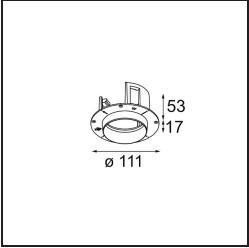

### Specifications

Materiale	11623142
Tipo di Sorgente	LED
Tipologia LED	BRIDGELUX V6 HD G7
Tecnologie LED	COB
CRI	Min. 90
Temperatura di colore della luce	3000K
Vita utile	L80B10 @50.000 ore
Lampadina inclusa	Sì
Numero di fonte luminosa	1
Codice di flusso CIE	100 100 100 100 61
Binning (SDCM)	2
Direzione della luce	Diretta
Ottiche	Lente
Fascio misurato (°)	30,0
Volt in ingresso	Necessario driver a corrente costante
Classificazione elettrica	III
Grado IP	20
Test filo a caldo (°C)	960
Interno/Esterno	Interno
Applicazione	Soffitto
Montaggio	Incassato
Foro d'incasso (mm)	Ø111
Profondità di montaggio (mm)	110,0
Orientabilità	H 360° V 30°
Distanza dall'oggetto illuminato (m)	0,1
Colore primario & Finitura primaria	Oro, Anodizzata Spazzolata
Peso lordo (g)	199,0
Corrente di azionamento (mA)	350      500
Min. forward voltage (Vf)	14,8      15,2
Max. forward voltage (Vf)	18,0      18,6
Connected load (W)	5,7      8,5
Flusso luminoso per lampade (lm)	447      602
Efficienza (lm/W)	78      71

---

Livello abbagliamento	0	0
Remark	• 4000K su richiesta	

---

**TM30 & CRI diagram**

**Light distribution & beam diagram**

Diagrams

**Accessori Installazione**

**11624230** Concrete Kit 70 150x150 1x

**11624430** Concrete Ring 70 Standard Installation Housing

**11624030** Installation Housing 140x250x100x210

**12292630** Gypsum Fibreboard 150x150

**12293630** Plaster Kit Trimless 150x150 - 70 1x

■ **11624730** Ring Recessed Trimless 70 1x