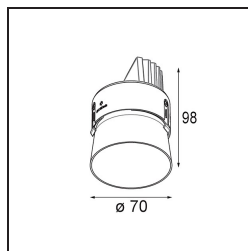

Thimble Recessed Trimless Adjustable 70 1x LED 3000K Medium DE Gold Brushed Anodised

Caractéristiques

Design minimaliste, courbes subtiles, couleurs évocatrices, lentilles et LED haute qualité. Avec sa source lumineuse encastrée en profondeur et non éblouissante, la conception épurée et homogène de Thimble fait de lui le choix discret mais cependant sophistiqué pour les espaces résidentiels et hôteliers haut de gamme. Cette applique à l'architecture élégante et polyvalente, éclairant vers le bas, diffuse une lumière avec une forme, une définition et une qualité pures sans attirer toute l'attention à elle.

Matériaux	11623142
Type de Source Lumineuse	LED
Type de LED	BRIDGELUX V6 HD G7
Technologie LED	LED COB
CRI	Min. 90
Température de Couleur	3000K
Durée de Vie	L80B10 à 50 000 heures
Ampoule incluse	Oui
Nombre de Sources Lumineuses	1
Code de flux CIE	100 100 100 100 61
Groupe ment (SDCM)	2
Direction de la Lumière	Bas
Optique	Lentille
Faisceau mesuré (°)	30,0
Tension d'Entrée	Driver à Courant Constant Requis
Classe Électrique	III
Indice de protection IP	20
Essai au fil incandescent (°C)	960
Intérieur/extérieur	Intérieur
Application	Plafond
Montage	Encastré
Taille de découpe (mm)	ø111
Profondeur de montage (mm)	110,0
Ajustabilité	H 360° V 30°
Distance avec l'Objet Éclairé (m)	0,1
Couleur Principale & Finition Principale	Or, Anodisé Brossé
Poids brut (g)	199,0
Courant du driver (mA)	350 500
Min. forward voltage (Vf)	14,8 15,2
Max. forward voltage (Vf)	18,0 18,6
Connected load (W)	5,7 8,5
Flux lumineux par lampe (lm)	447 602
Efficacité (lm/W)	78 71