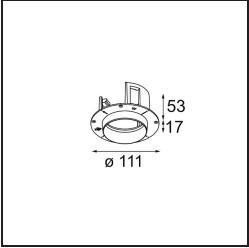

Matériaux	11623142
Type de Source Lumineuse	LED
Type de LED	BRIDGELUX V6 HD G7
Technologie LED	LED COB
CRI	Min. 90
Température de Couleur	3000K
Durée de Vie	L80B10 à 50 000 heures
Ampoule incluse	Oui
Nombre de Sources Lumineuses	1
Code de flux CIE	100 100 100 100 61
Groupe ment (SDCM)	2
Direction de la Lumière	Bas
Optique	Lentille
Faisceau mesuré (°)	30,0
Tension d'Entrée	Driver à Courant Constant Requis
Classe Électrique	III
Indice de protection IP	20
Essai au fil incandescent (°C)	960
Intérieur/extérieur	Intérieur
Application	Plafond
Montage	Encastré
Taille de découpe (mm)	ø111
Profondeur de montage (mm)	110,0
Ajustabilité	H 360° V 30°
Distance avec l'Objet Éclairé (m)	0,1
Couleur Principale & Finition Principale	Or, Anodisé Brossé
Poids brut (g)	199,0
Courant du driver (mA)	350 500
Min. forward voltage (Vf)	14,8 15,2
Max. forward voltage (Vf)	18,0 18,6
Connected load (W)	5,7 8,5
Flux lumineux par lampe (lm)	447 602
Efficacité (lm/W)	78 71

UGR	0	0
Commentaire	• 4000K sur demande	

TM30 & CRI diagrammes

Distribution de Lumière & Schéma de Faisceau

Diagrammes

Accessoires d'Eclairage d'installation

11624230 Concrete Kit 70 150x150 1x

11624430 Concrete Ring 70 Standard Installation Housing