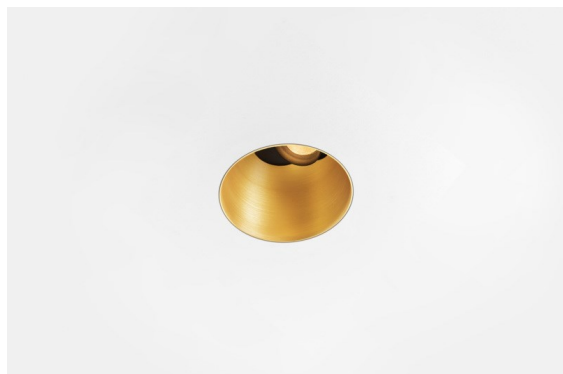

Thimble Recessed Trimless Adjustable 70 1x LED 3000K Medium DE Gold Brushed Anodised

Caractéristiques

Design minimaliste, courbes subtiles, couleurs évocatrices, lentilles et LED haute qualité. Avec sa source lumineuse encastrée en profondeur et non éblouissante, la conception épurée et homogène de Thimble fait de lui le choix discret mais cependant sophistiqué pour les espaces résidentiels et hôteliers haut de gamme. Cette applique à l'architecture élégante et polyvalente, éclairant vers le bas, diffuse une lumière avec une forme, une définition et une qualité pures sans attirer toute l'attention à elle.

Matériaux	11623142
Type de Source Lumineuse	LED
Type de LED	BRIDGELUX V6 HD G7
Technologie LED	LED COB
CRI	Min. 90
Température de Couleur	3000K
Durée de Vie	L80B10 à 50 000 heures
Ampoule incluse	Oui
Nombre de Sources Lumineuses	1
Code de flux CIE	100 100 100 100 61
Groupe ment (SDCM)	2
Direction de la Lumière	Bas
Optique	Lentille
Faisceau mesuré (°)	30,0
Tension d'Entrée	Driver à Courant Constant Requis
Classe Électrique	III
Indice de protection IP	20
Essai au fil incandescent (°C)	960
Intérieur/extérieur	Intérieur
Application	Plafond
Montage	Encastré
Taille de découpe (mm)	ø111
Profondeur de montage (mm)	110,0
Ajustabilité	H 360° V 30°
Distance avec l'Objet Éclairé (m)	0,1
Couleur Principale & Finition Principale	Or, Anodisé Brossé
Poids brut (g)	199,0
Courant du driver (mA)	350 500
Min. forward voltage (Vf)	14,8 15,2
Max. forward voltage (Vf)	18,0 18,6
Connected load (W)	5,7 8,5
Flux lumineux par lampe (lm)	447 602
Efficacité (lm/W)	78 71

UGR	0	0
Commentaire	• 4000K sur demande	

TM30 & CRI diagrammes

Distribution de Lumière & Schéma de Faisceau

Diagrammes

Accessoires d'Eclairage d'installation

11624230 Concrete Kit 70 150x150 1x

11624430 Concrete Ring 70 Standard Installation Housing