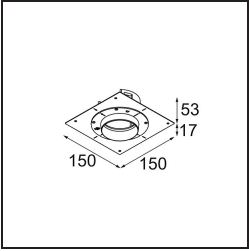

Matériaux	11623142
Type de Source Lumineuse	LED
Type de LED	BRIDGELUX V6 HD G7
Technologie LED	LED COB
CRI	Min. 90
Température de Couleur	3000K
Durée de Vie	L80B10 à 50 000 heures
Ampoule incluse	Oui
Nombre de Sources Lumineuses	1
Code de flux CIE	100 100 100 100 61
Groupe ment (SDCM)	2
Direction de la Lumière	Bas
Optique	Lentille
Faisceau mesuré (°)	30,0
Tension d'Entrée	Driver à Courant Constant Requis
Classe Électrique	III
Indice de protection IP	20
Essai au fil incandescent (°C)	960
Intérieur/extérieur	Intérieur
Application	Plafond
Montage	Encastré
Taille de découpe (mm)	ø111
Profondeur de montage (mm)	110,0
Ajustabilité	H 360° V 30°
Distance avec l'Objet Éclairé (m)	0,1
Couleur Principale & Finition Principale	Or, Anodisé Brossé
Poids brut (g)	199,0
Courant du driver (mA)	350 500
Min. forward voltage (Vf)	14,8 15,2
Max. forward voltage (Vf)	18,0 18,6
Connected load (W)	5,7 8,5
Flux lumineux par lampe (lm)	447 602
Efficacité (lm/W)	78 71

UGR	0	0
Commentaire	• 4000K sur demande	

TM30 & CRI diagrammes

Distribution de Lumière & Schéma de Faisceau

Diagrammes

Accessoires d'Eclairage d'installation

11624230 Concrete Kit 70 150x150 1x

11624430 Concrete Ring 70 Standard Installation Housing