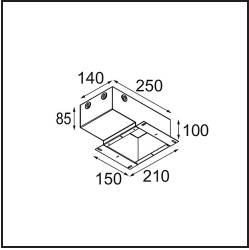

UGR	0	0
Commentaire	• 4000K sur demande	

TM30 & CRI diagrammes

Distribution de Lumière & Schéma de Faisceau

Diagrammes

Accessoires d'Eclairage d'installation

11624230 Concrete Kit 70 150x150 1x

11624430 Concrete Ring 70 Standard Installation Housing