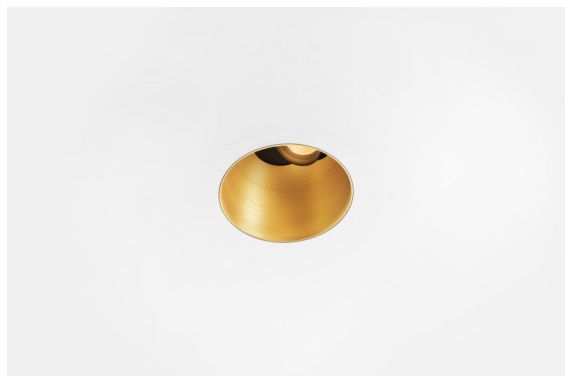

Thimble Recessed Trimless Adjustable 70 1x LED 3000K Medium DE Gold Brushed Anodised

Diseño minimalista, curvas sutiles, colores atrevidos, LED y lente de alta calidad. Con su fuente de luz sin brillos de empotrado profundo, el diseño limpio y perfecto de Thimble convierte este accesorio en una opción humilde pero sofisticada para cualquier entorno residencial de lujo o dedicado a la hospitalidad. Este foco downlight arquitectónico versátil y elegante ofrece pureza de forma, alta definición y luz de calidad sin acaparar toda la atención.

Specifications

Material	11623142
Tipo de fuente de luz	LED
Tipo de LED	BRIDGELUX V6 HD G7
Tecnología LED	COB LED
CRI	Min. 90
Temperatura del color	3000K
Vida Útil	L80B10 @50.000 horas
Lámpara Incluida	Sí
Número de fuentes de luz	1
Código de flujo CIE	100 100 100 100 61
Binning (SDCM)	2
Dirección de la luz	Directo
Óptica	Lente
Ángulo de Apertura medido (°)	30,0
Voltaje de entrada	Driver de corriente constante requerido
Clasificación eléctrica	III
Clasificación del IP	20
Clasificación de hilo incandescente (°C)	960
Interio/Exterior	Interior
Aplicación	Techo
Montaje	Empotrado
Tamaño de corte (mm)	ø111
Profundidad de montaje (mm)	110,0
Ajustabilidad	H 360° V 30°
Distancia al objeto iluminado (m)	0,1
Color principal & Acabado principal	Oro, Anodizado cepillado
Peso bruto (g)	199,0
Corriente de accionamiento (mA)	350 500
Min. forward voltage (Vf)	14,8 15,2
Max. forward voltage (Vf)	18,0 18,6
Connected load (W)	5,7 8,5
Flujo luminoso por lámpara (lm)	447 602
Eficacia (lm/W)	78 71