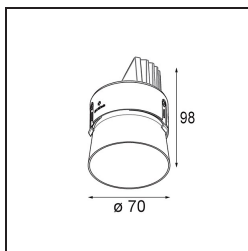

Specifications

Material	11623142
Tipo de fuente de luz	LED
Tipo de LED	BRIDGELUX V6 HD G7
Tecnología LED	COB LED
CRI	Min. 90
Temperatura del color	3000K
Vida Útil	L80B10 @50.000 horas
Lámpara Incluida	Sí
Número de fuentes de luz	1
Código de flujo CIE	100 100 100 100 61
Binning (SDCM)	2
Dirección de la luz	Directo
Óptica	Lente
Ángulo de Apertura medido (°)	30,0
Voltaje de entrada	Driver de corriente constante requerido
Clasificación eléctrica	III
Clasificación del IP	20
Clasificación de hilo incandescente (°C)	960
Interio/Exterior	Interior
Aplicación	Techo
Montaje	Empotrado
Tamaño de corte (mm)	ø111
Profundidad de montaje (mm)	110,0
Ajustabilidad	H 360° V 30°
Distancia al objeto iluminado (m)	0,1
Color principal & Acabado principal	Oro, Anodizado cepillado
Peso bruto (g)	199,0
Corriente de accionamiento (mA)	350 500
Min. forward voltage (Vf)	14,8 15,2
Max. forward voltage (Vf)	18,0 18,6
Connected load (W)	5,7 8,5
Flujo luminoso por lámpara (lm)	447 602
Eficacia (lm/W)	78 71