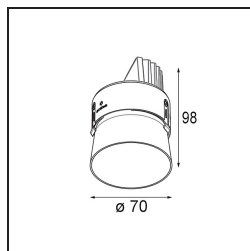

Specifications

Materiale	11623141
Tipo di Sorgente	LED
Tipologia LED	BRIDGELUX V6 HD G7
Tecnologie LED	COB
CRI	Min. 90
Temperatura di colore della luce	3000K
Vita utile	L80B10 @50.000 ore
Lampadina inclusa	Sì
Numero di fonte luminosa	1
Codice di flusso CIE	100 100 100 100 61
Binning (SDCM)	2
Direzione della luce	Diretta
Ottiche	Lente
Fascio misurato (°)	30,0
Volt in ingresso	Necessario driver a corrente costante
Classificazione elettrica	III
Grado IP	20
Test filo a caldo (°C)	960
Interno/Esterno	Interno
Applicazione	Soffitto
Montaggio	Incassato
Foro d'incasso (mm)	Ø111
Profondità di montaggio (mm)	110,0
Orientabilità	H 360° V 30°
Distanza dall'oggetto illuminato (m)	0,1
Colore primario & Finitura primaria	Champagne, Anodizzata Spazzolata
Peso lordo (g)	199,0
Corrente di azionamento (mA)	350 500
Min. forward voltage (Vf)	14,8 15,2
Max. forward voltage (Vf)	18,0 18,6
Connected load (W)	5,7 8,5
Flusso luminoso per lampade (lm)	449 605
Efficienza (lm/W)	79 71