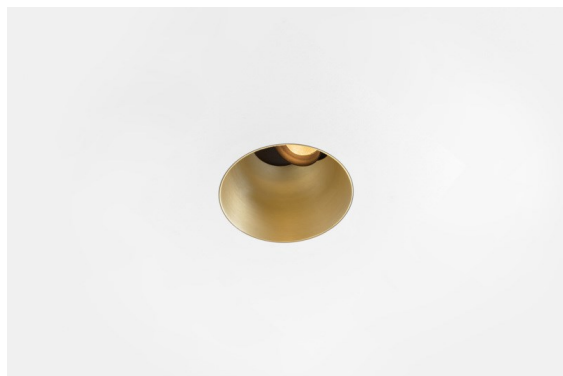

Thimble Recessed Trimless Adjustable 70 1x LED 3000K Medium DE Champagne Brushed Anodised

Design minimalista, curve eleganti, colori rivelatori, lenti e LED di alta qualità. Con la sua fonte luminosa incassata in profondità e senza abbagliamento, Thimble è una scelta composta ma sofisticata per ambienti residenziali o hospitality di alto livello, grazie alle sue forme pulite ed essenziali. Questo versatile ed elegante downlight architettonico propone purezza, definizione e luce di qualità senza rubare l'attenzione.

Specifications

Materiale	11623141
Tipo di Sorgente	LED
Tipologia LED	BRIDGELUX V6 HD G7
Tecnologie LED	COB
CRI	Min. 90
Temperatura di colore della luce	3000K
Vita utile	L80B10 @50.000 ore
Lampadina inclusa	Sì
Numero di fonte luminosa	1
Codice di flusso CIE	100 100 100 100 61
Binning (SDCM)	2
Direzione della luce	Diretta
Ottiche	Lente
Fascio misurato (°)	30,0
Volt in ingresso	Necessario driver a corrente costante
Classificazione elettrica	III
Grado IP	20
Test filo a caldo (°C)	960
Interno/Esterno	Interno
Applicazione	Soffitto
Montaggio	Incassato
Foro d'incasso (mm)	Ø111
Profondità di montaggio (mm)	110,0
Orientabilità	H 360° V 30°
Distanza dall'oggetto illuminato (m)	0,1
Colore primario & Finitura primaria	Champagne, Anodizzata Spazzolata
Peso lordo (g)	199,0
Corrente di azionamento (mA)	350 500
Min. forward voltage (Vf)	14,8 15,2
Max. forward voltage (Vf)	18,0 18,6
Connected load (W)	5,7 8,5
Flusso luminoso per lampade (lm)	449 605
Efficienza (lm/W)	79 71