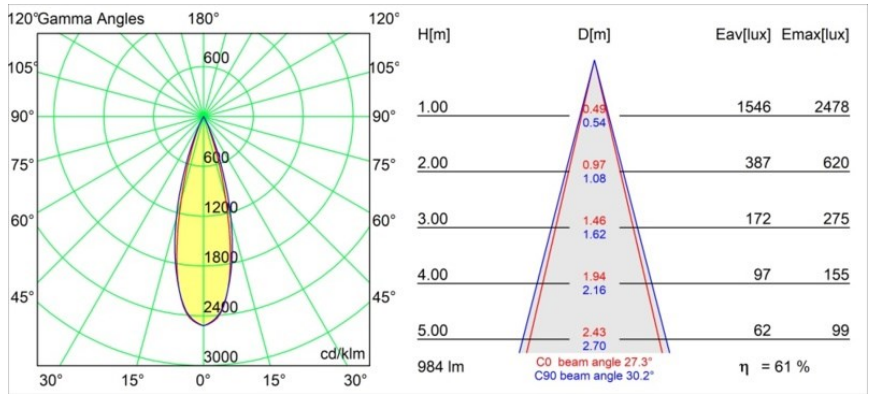

Light distribution & beam diagram