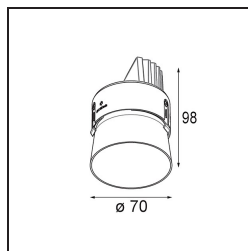

Thimble Recessed Trimless Adjustable 70 1x LED 3000K Medium DE Champagne Brushed Anodised

Caractéristiques

Design minimaliste, courbes subtiles, couleurs évocatrices, lentilles et LED haute qualité. Avec sa source lumineuse encastrée en profondeur et non éblouissante, la conception épurée et homogène de Thimble fait de lui le choix discret mais cependant sophistiqué pour les espaces résidentiels et hôteliers haut de gamme. Cette applique à l'architecture élégante et polyvalente, éclairant vers le bas, diffuse une lumière avec une forme, une définition et une qualité pures sans attirer toute l'attention à elle.

Matériaux	11623141
Type de Source Lumineuse	LED
Type de LED	BRIDGELUX V6 HD G7
Technologie LED	LED COB
CRI	Min. 90
Température de Couleur	3000K
Durée de Vie	L80B10 à 50 000 heures
Ampoule incluse	Oui
Nombre de Sources Lumineuses	1
Code de flux CIE	100 100 100 100 61
Groupe ment (SDCM)	2
Direction de la Lumière	Bas
Optique	Lentille
Faisceau mesuré (°)	30,0
Tension d'Entrée	Driver à Courant Constant Requis
Classe Électrique	III
Indice de protection IP	20
Essai au fil incandescent (°C)	960
Intérieur/extérieur	Intérieur
Application	Plafond
Montage	Encastré
Taille de découpe (mm)	ø111
Profondeur de montage (mm)	110,0
Ajustabilité	H 360° V 30°
Distance avec l'Objet Éclairé (m)	0,1
Couleur Principale & Finition Principale	Champagne, Anodisé Brossé
Poids brut (g)	199,0
Courant du driver (mA)	350 500
Min. forward voltage (Vf)	14,8 15,2
Max. forward voltage (Vf)	18,0 18,6
Connected load (W)	5,7 8,5
Flux lumineux par lampe (lm)	449 605
Efficacité (lm/W)	79 71