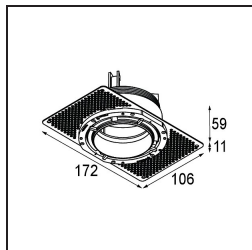

12293630 Plaster Kit Trimless 150x150 - 70 1x

■ **11624730** Ring Recessed Trimless 70 1x

■ Choisir un accessoire requis