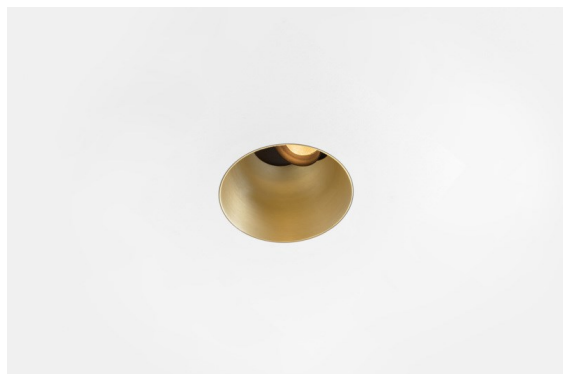

Thimble Recessed Trimless Adjustable 70 1x LED 3000K Medium DE Champagne Brushed Anodised

Caractéristiques

Design minimaliste, courbes subtiles, couleurs évocatrices, lentilles et LED haute qualité. Avec sa source lumineuse encastrée en profondeur et non éblouissante, la conception épurée et homogène de Thimble fait de lui le choix discret mais cependant sophistiqué pour les espaces résidentiels et hôteliers haut de gamme. Cette applique à l'architecture élégante et polyvalente, éclairant vers le bas, diffuse une lumière avec une forme, une définition et une qualité pures sans attirer toute l'attention à elle.

Matériaux	11623141
Type de Source Lumineuse	LED
Type de LED	BRIDGELUX V6 HD G7
Technologie LED	LED COB
CRI	Min. 90
Température de Couleur	3000K
Durée de Vie	L80B10 à 50 000 heures
Ampoule incluse	Oui
Nombre de Sources Lumineuses	1
Code de flux CIE	100 100 100 100 61
Groupe ment (SDCM)	2
Direction de la Lumière	Bas
Optique	Lentille
Faisceau mesuré (°)	30,0
Tension d'Entrée	Driver à Courant Constant Requis
Classe Électrique	III
Indice de protection IP	20
Essai au fil incandescent (°C)	960
Intérieur/extérieur	Intérieur
Application	Plafond
Montage	Encastré
Taille de découpe (mm)	ø111
Profondeur de montage (mm)	110,0
Ajustabilité	H 360° V 30°
Distance avec l'Objet Éclairé (m)	0,1
Couleur Principale & Finition Principale	Champagne, Anodisé Brossé
Poids brut (g)	199,0
Courant du driver (mA)	350 500
Min. forward voltage (Vf)	14,8 15,2
Max. forward voltage (Vf)	18,0 18,6
Connected load (W)	5,7 8,5
Flux lumineux par lampe (lm)	449 605
Efficacité (lm/W)	79 71

UGR	0	0
Commentaire	• 4000K sur demande	

TM30 & CRI diagrammes

Distribution de Lumière & Schéma de Faisceau

Accessoires d'Eclairage d'installation

11624230 Concrete Kit 70 150x150 1x

11624430 Concrete Ring 70 Standard Installation Housing