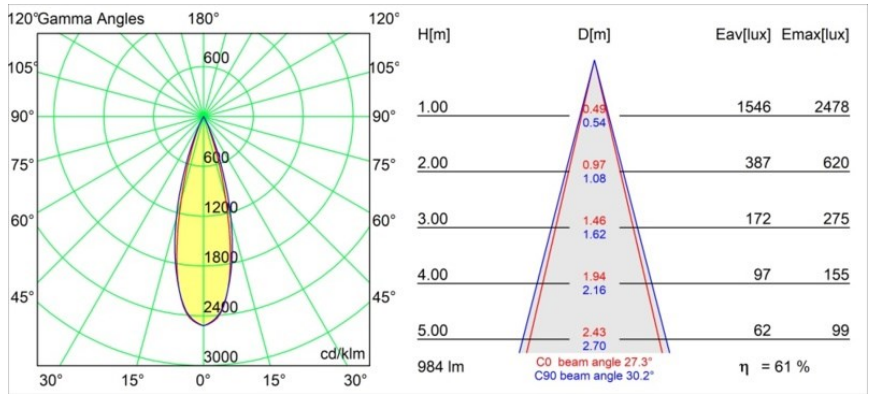

Distribution de Lumière & Schéma de Faisceau