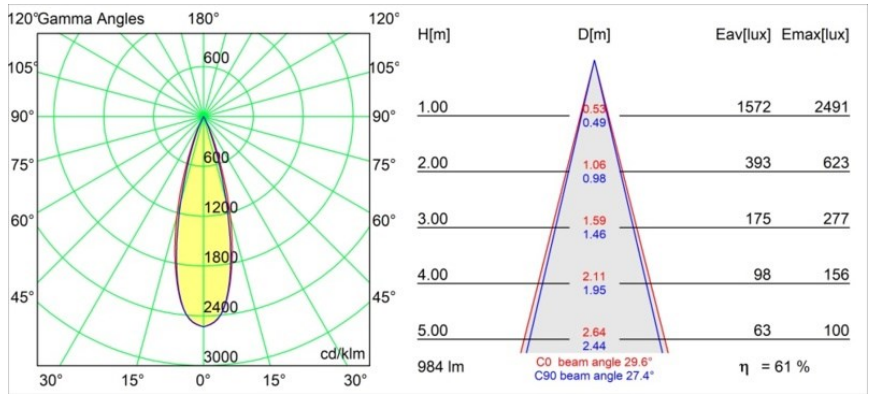

Lichtspreiding & Stralingsdiagram