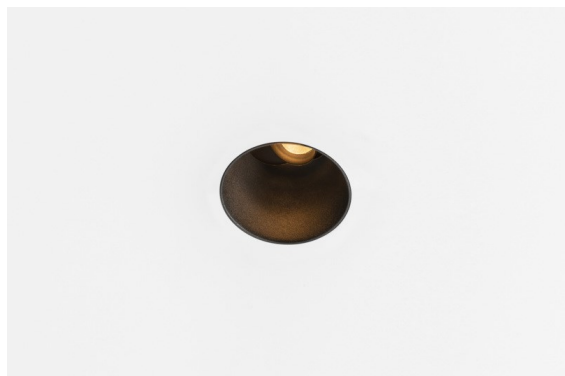

Datum
Klant
Project
Soort

Thimble Recessed Trimless Adjustable 70 1x LED 3000K Medium DE Black Structure

Specificaties

Materiaal	11623132
Type Lichtbron	LED
LED type	BRIDGELUX V6 HD G7
LED technologie	Led-COB
CRI	Min. 90
Kleurtemperatuur	3000K
Levensduur	L80B10 bij 50.000 Uur
Lamp inbegrepen	Ja
Aantal Lichtbronnen	1
CIE-fluxcode	100 100 100 100 62
Binning (SDCM)	2
Lichtrichting	Omlaag
Optisch	Lens
Gemeten gradenbundel (°)	30,0
Ingangsspanning	Aandrijving Gelijktroom Vereist
Elektriciteitsklasse	III
IP-klasse	20
Gloeidraadtest (°C)	960
Binnen/Buiten	Binnen
Toepassing	Plafond
Montage	Inbouw
Inbouwopening (mm)	ø111
Montagediepte (mm)	110,0
Verstelbaarheid	H 360° V 30°
Afstand tot Verlicht Voorwerp (m)	0,1
Primaire Kleur & Primaire Afwerking	Zwart, Structuur
Brutogewicht (g)	199,0
Stroom driver (mA)	350 500
Min. forward voltage (Vf)	14,8 15,2
Max. forward voltage (Vf)	18,0 18,6
Connected load (W)	5,7 8,5
Lumenoutput per lampunit (lm)	449 605
Efficiëntie (lm/W)	79 71
UGR	0 0
Opmerking	• 4000K op verzoek

Minimalistisch ontwerp, subtiele rondingen, onthullende kleuren, kwalitatieve lens en leds. Met zijn diep verzonken, niet-verblindende lichtbron is Thimble dankzij de strakke, naadloze uitvoering een stille maar toch geraffineerde keuze voor chique woonruimtes of hotels/restaurants. Deze veelzijdige, elegante architecturale neerwaartse verlichting brengt pure vormen, definitie en kwalitatief licht zonder alle aandacht naar zich toe te trekken.