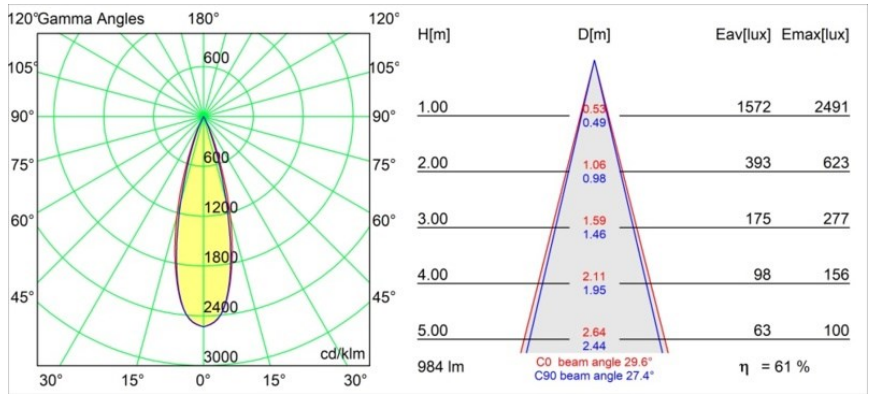

Distribution de Lumière & Schéma de Faisceau