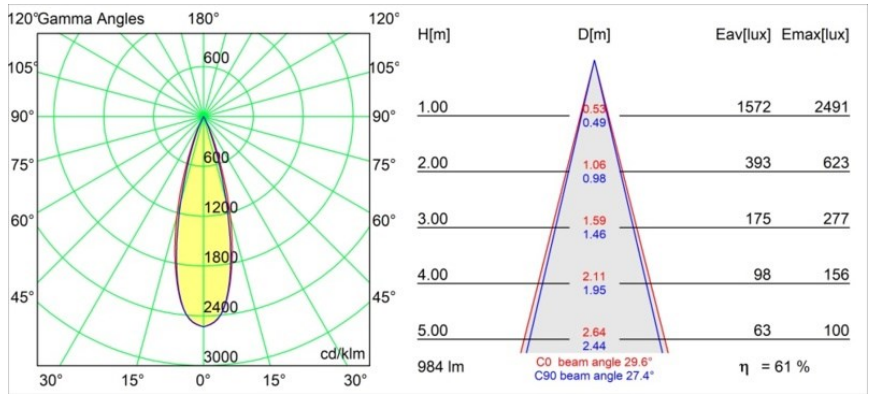

Light distribution & beam diagram