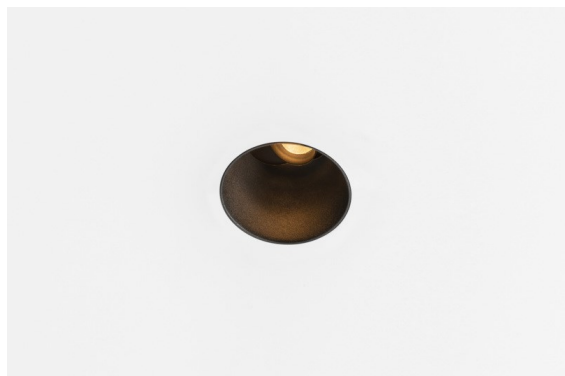

*Thimble Recessed Trimless Adjustable 70 1x LED 3000K Medium DE Black Structure*

### Specifications

Material	11623132
Tipo de fuente de luz	LED
Tipo de LED	BRIDGELUX V6 HD G7
Tecnología LED	COB LED
CRI	Min. 90
Temperatura del color	3000K
Vida Útil	L80B10 @50.000 horas
Lámpara Incluida	Sí
Número de fuentes de luz	1
Código de flujo CIE	100 100 100 100 62
Binning (SDCM)	2
Dirección de la luz	Directo
Óptica	Lente
Ángulo de Apertura medido (°)	30,0
Voltaje de entrada	Driver de corriente constante requerido
Clasificación eléctrica	III
Clasificación del IP	20
Clasificación de hilo incandescente (°C)	960
Interio/Exterior	Interior
Aplicación	Techo
Montaje	Empotrado
Tamaño de corte (mm)	ø111
Profundidad de montaje (mm)	110,0
Ajustabilidad	H 360° V 30°
Distancia al objeto iluminado (m)	0,1
Color principal & Acabado principal	Negro, Estructura
Peso bruto (g)	199,0
Corriente de accionamiento (mA)	350      500
Min. forward voltage (Vf)	14,8      15,2
Max. forward voltage (Vf)	18,0      18,6
Connected load (W)	5,7      8,5
Flujo luminoso por lámpara (lm)	449      605
Eficacia (lm/W)	79      71

Diseño minimalista, curvas sutiles, colores atrevidos, LED y lente de alta calidad. Con su fuente de luz sin brillos de empotrado profundo, el diseño limpio y perfecto de Thimble convierte este accesorio en una opción humilde pero sofisticada para cualquier entorno residencial de lujo o dedicado a la hospitalidad. Este foco downlight arquitectónico versátil y elegante ofrece pureza de forma, alta definición y luz de calidad sin acaparar toda la atención.