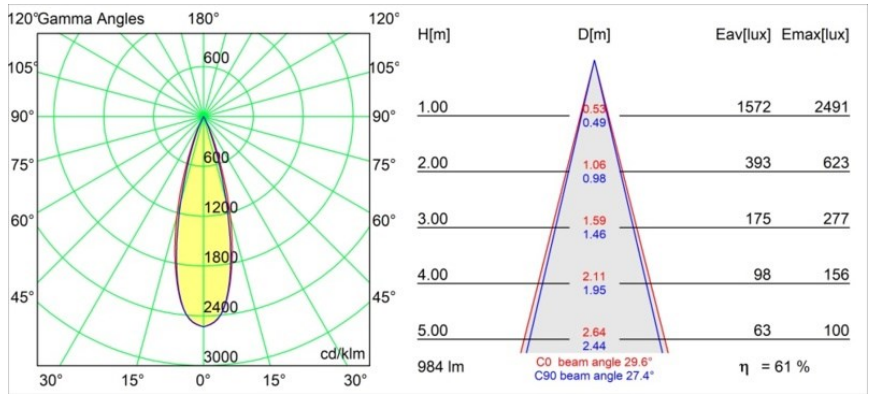

Lichtverteilung und Lichtverteilungskurve