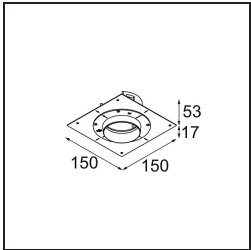

Material	11623132
Typ der Lichtquelle	LED
LED Typ	BRIDGELUX V6 HD G7
LED-Technologie	COB-LED
CRI	Min. 90
Farbtemperatur	3000K
Lebensdauer	L80 B10 bei 50.000 Stunden
Leuchtmittel enthalten	Ja
Anzahl Lichtquellen	1
CIE-Fluxcode	100 100 100 100 62
Binning (SDCM)	2
Lichtrichtung	Abwärts
Optik	Streuscheibe
Gemessene Abstrahlwinkel (°)	30,0
Eingangsspannung	Konstantstrom-Treiber erforderlich
Schutzklasse	III
Schutzart	20
Glühdrahtprüfung (°C)	960
Innen/Außen	Innen
Anwendung	Decke
Montage	Einbau
Ausschnittgröße (mm)	ø111
Einbautiefe (mm)	110,0
Verstellbarkeit	H 360° V 30°
Abstand zum beleuchteten Objekt (m)	0,1
Primärfarbe & Primäres Finish	Schwarz, Strukturiert
Bruttogewicht (g)	199,0
Antriebsstrom (mA)	350 500
Min. forward voltage (Vf)	14,8 15,2
Max. forward voltage (Vf)	18,0 18,6
Connected load (W)	5,7 8,5
Lichtstrom pro Lampe (lm)	449 605
Effizienz (lm/W)	79 71
UGR	0 0
Bemerkung	• 4000K auf Anfrage

TM30 & CRI Diagramm

Lichtverteilung und Lichtverteilungskurve

Diagramm

Montagezubehör

11624230 Concrete Kit 70 150x150 1x

11624430 Concrete Ring 70 Standard Installation Housing

11624030 Installation Housing 140x250x100x210