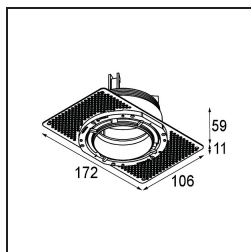

12293630 Plaster Kit Trimless 150x150 - 70 1x

■ **11624730** Ring Recessed Trimless 70 1x

■ Wählen Sie das benötigte Zubehör