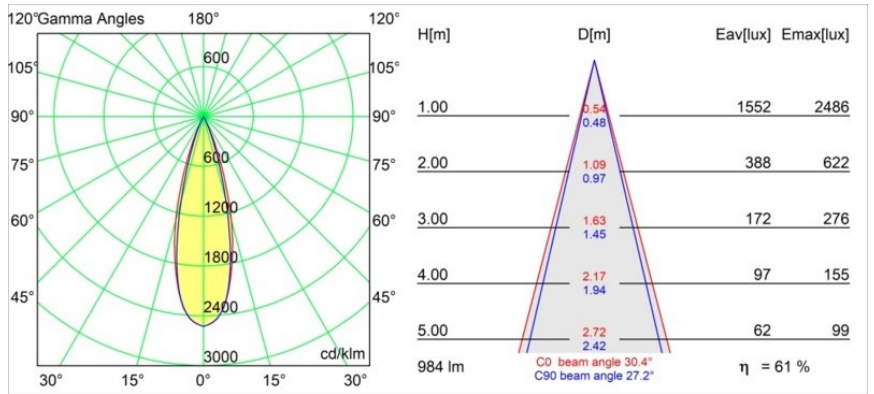

Lichtspreiding & Stralingsdiagram