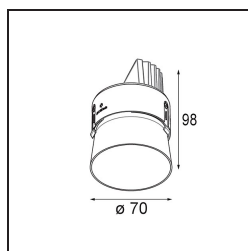

### Specificaties

Materiaal	11623109
Type Lichtbron	LED
LED type	BRIDGELUX V6 HD G7
LED technologie	Led-COB
CRI	Min. 90
Kleurtemperatuur	3000K
Levensduur	L80B10 bij 50.000 Uur
Lamp inbegrepen	Ja
Aantal Lichtbronnen	1
CIE-fluxcode	100 100 100 100 62
Binning (SDCM)	2
Lichtrichting	Omlaag
Optisch	Lens
Gemeten gradenbundel (°)	30,0
Ingangsspanning	Aandrijving Gelijktroom Vereist
Elektriciteitsklasse	III
IP-klasse	20
Gloeidraadtest (°C)	960
Binnen/Buiten	Binnen
Toepassing	Plafond
Montage	Inbouw
Inbouwopening (mm)	ø111
Montagediepte (mm)	110,0
Verstelbaarheid	H 360° V 30°
Afstand tot Verlicht Voorwerp (m)	0,1
Primaire Kleur & Primaire Afwerking	Wit, Structuur
Brutogewicht (g)	199,0
Stroom driver (mA)	350 500
Min. forward voltage (Vf)	14,8 15,2
Max. forward voltage (Vf)	18,0 18,6
Connected load (W)	5,7 8,5
Lumenoutput per lampunit (lm)	451 608
Efficiëntie (lm/W)	79 72
UGR	0 0
Opmerking	• 4000K op verzoek