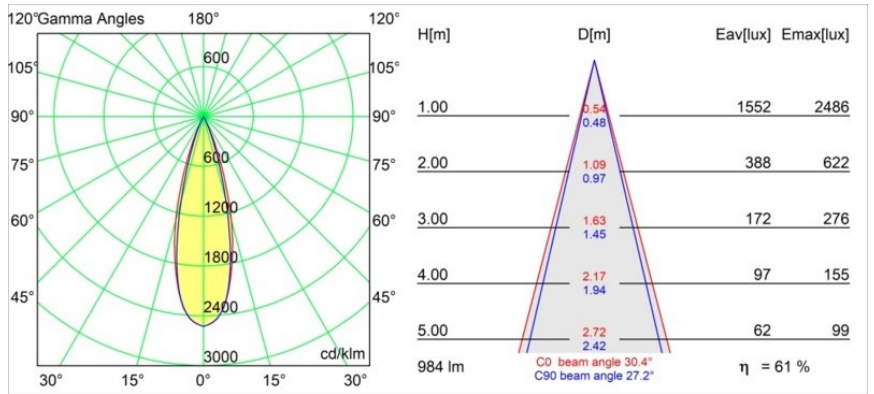

Light distribution & beam diagram