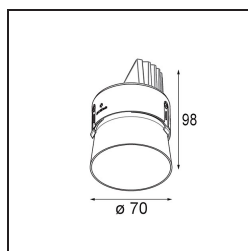

Date
Customer
Project
Type

Thimble Recessed Trimless Adjustable 70 1x LED 3000K Medium DE White Structure

Specifications

Materiale	11623109
Tipo di Sorgente	LED
Tipologia LED	BRIDGELUX V6 HD G7
Tecnologie LED	COB
CRI	Min. 90
Temperatura di colore della luce	3000K
Vita utile	L80B10 @50.000 ore
Lampadina inclusa	Sì
Numero di fonte luminosa	1
Codice di flusso CIE	100 100 100 100 62
Binning (SDCM)	2
Direzione della luce	Diretta
Ottiche	Lente
Fascio misurato (°)	30,0
Volt in ingresso	Necessario driver a corrente costante
Classificazione elettrica	III
Grado IP	20
Test filo a caldo (°C)	960
Interno/Esterno	Interno
Applicazione	Soffitto
Montaggio	Incassato
Foro d'incasso (mm)	Ø111
Profondità di montaggio (mm)	110,0
Orientabilità	H 360° V 30°
Distanza dall'oggetto illuminato (m)	0,1
Colore primario & Finitura primaria	Bianco, Strutturata
Peso lordo (g)	199,0
Corrente di azionamento (mA)	350 500
Min. forward voltage (Vf)	14,8 15,2
Max. forward voltage (Vf)	18,0 18,6
Connected load (W)	5,7 8,5
Flusso luminoso per lampade (lm)	451 608
Efficienza (lm/W)	79 72