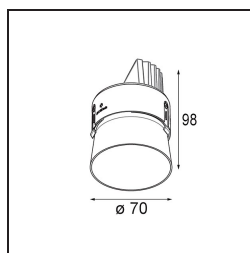

Date
Customer
Project
Type

Thimble Recessed Trimless Adjustable 70 1x LED 3000K Medium DE White Structure

Specifications

Materiale	11623109
Tipo di Sorgente	LED
Tipologia LED	BRIDGELUX V6 HD G7
Tecnologie LED	COB
CRI	Min. 90
Temperatura di colore della luce	3000K
Vita utile	L80B10 @50.000 ore
Lampadina inclusa	Sì
Numero di fonte luminosa	1
Codice di flusso CIE	100 100 100 100 62
Binning (SDCM)	2
Direzione della luce	Diretta
Ottiche	Lente
Fascio misurato (°)	30,0
Volt in ingresso	Necessario driver a corrente costante
Classificazione elettrica	III
Grado IP	20
Test filo a caldo (°C)	960
Interno/Esterno	Interno
Applicazione	Soffitto
Montaggio	Incassato
Foro d'incasso (mm)	Ø111
Profondità di montaggio (mm)	110,0
Orientabilità	H 360° V 30°
Distanza dall'oggetto illuminato (m)	0,1
Colore primario & Finitura primaria	Bianco, Strutturata
Peso lordo (g)	199,0
Corrente di azionamento (mA)	350 500
Min. forward voltage (Vf)	14,8 15,2
Max. forward voltage (Vf)	18,0 18,6
Connected load (W)	5,7 8,5
Flusso luminoso per lampade (lm)	451 608
Efficienza (lm/W)	79 72