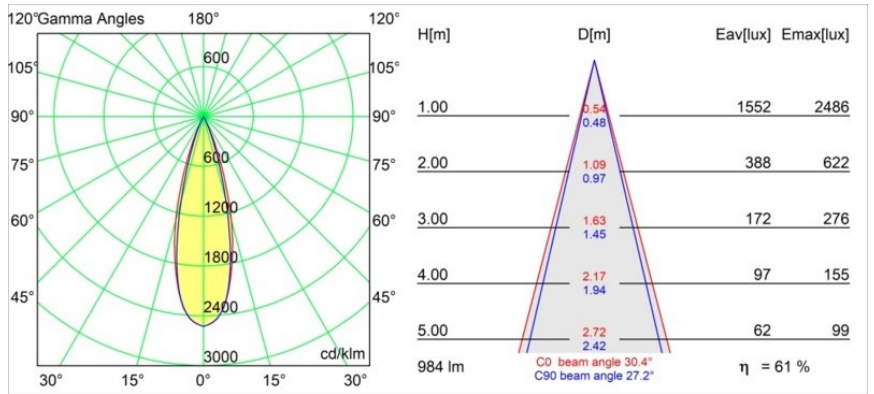

Distribution de Lumière & Schéma de Faisceau