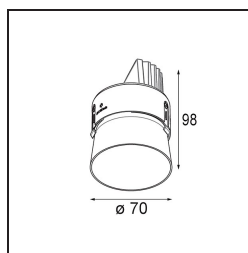

*Thimble Recessed Trimless Adjustable 70 1x LED 3000K Medium DE White Structure*

Matériaux	11623109
Type de Source Lumineuse	LED
Type de LED	BRIDGELUX V6 HD G7
Technologie LED	LED COB
CRI	Min. 90
Température de Couleur	3000K
Durée de Vie	L80B10 à 50 000 heures
Ampoule incluse	Oui
Nombre de Sources Lumineuses	1
Code de flux CIE	100 100 100 100 62
Groupe ment (SDCM)	2
Direction de la Lumière	Bas
Optique	Lentille
Faisceau mesuré (°)	30,0
Tension d'Entrée	Driver à Courant Constant Requis
Classe Électrique	III
Indice de protection IP	20
Essai au fil incandescent (°C)	960
Intérieur/extérieur	Intérieur
Application	Plafond
Montage	Encastré
Taille de découpe (mm)	ø111
Profondeur de montage (mm)	110,0
Ajustabilité	H 360° V 30°
Distance avec l'Objet Éclairé (m)	0,1
Couleur Principale & Finition Principale	Blanc, Structure
Poids brut (g)	199,0
Courant du driver (mA)	350 500
Min. forward voltage (Vf)	14,8 15,2
Max. forward voltage (Vf)	18,0 18,6
Connected load (W)	5,7 8,5
Flux lumineux par lampe (lm)	451 608
Efficacité (lm/W)	79 72