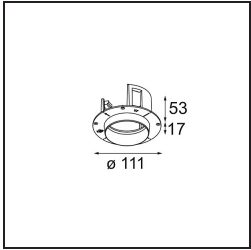

### Specifications

Material	11623109
Tipo de fuente de luz	LED
Tipo de LED	BRIDGELUX V6 HD G7
Tecnología LED	COB LED
CRI	Min. 90
Temperatura del color	3000K
Vida Útil	L80B10 @50.000 horas
Lámpara Incluida	Sí
Número de fuentes de luz	1
Código de flujo CIE	100 100 100 100 62
Binning (SDCM)	2
Dirección de la luz	Directo
Óptica	Lente
Ángulo de Apertura medido (°)	30,0
Voltaje de entrada	Driver de corriente constante requerido
Clasificación eléctrica	III
Clasificación del IP	20
Clasificación de hilo incandescente (°C)	960
Interio/Exterior	Interior
Aplicación	Techo
Montaje	Empotrado
Tamaño de corte (mm)	ø111
Profundidad de montaje (mm)	110,0
Ajustabilidad	H 360° V 30°
Distancia al objeto iluminado (m)	0,1
Color principal & Acabado principal	Blanco, Estructura
Peso bruto (g)	199,0
Corriente de accionamiento (mA)	350      500
Min. forward voltage (Vf)	14,8      15,2
Max. forward voltage (Vf)	18,0      18,6
Connected load (W)	5,7      8,5
Flujo luminoso por lámpara (lm)	451      608
Eficacia (lm/W)	79      72

---

Índice de deslumbramiento	0	0
Remark	• 4000K bajo pedido	

---

**TM30 & CRI diagram**

**Light distribution & beam diagram**

**Accesorios Instalación**

**11624230** Concrete Kit 70 150x150 1x

**11624430** Concrete Ring 70 Standard Installation Housing