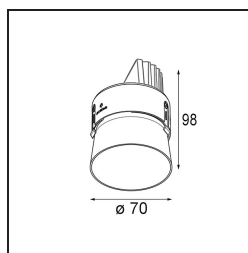

*Thimble Recessed Trimless Adjustable 70 1x LED 3000K Medium DE White Structure*

Diseño minimalista, curvas sutiles, colores atrevidos, LED y lente de alta calidad. Con su fuente de luz sin brillos de empotrado profundo, el diseño limpio y perfecto de Thimble convierte este accesorio en una opción humilde pero sofisticada para cualquier entorno residencial de lujo o dedicado a la hospitalidad. Este foco downlight arquitectónico versátil y elegante ofrece pureza de forma, alta definición y luz de calidad sin acaparar toda la atención.

### Specifications

Material	11623109
Tipo de fuente de luz	LED
Tipo de LED	BRIDGELUX V6 HD G7
Tecnología LED	COB LED
CRI	Min. 90
Temperatura del color	3000K
Vida Útil	L80B10 @50.000 horas
Lámpara Incluida	Sí
Número de fuentes de luz	1
Código de flujo CIE	100 100 100 100 62
Binning (SDCM)	2
Dirección de la luz	Directo
Óptica	Lente
Ángulo de Apertura medido (°)	30,0
Voltaje de entrada	Driver de corriente constante requerido
Clasificación eléctrica	III
Clasificación del IP	20
Clasificación de hilo incandescente (°C)	960
Interio/Exterior	Interior
Aplicación	Techo
Montaje	Empotrado
Tamaño de corte (mm)	ø111
Profundidad de montaje (mm)	110,0
Ajustabilidad	H 360° V 30°
Distancia al objeto iluminado (m)	0,1
Color principal & Acabado principal	Blanco, Estructura
Peso bruto (g)	199,0
Corriente de accionamiento (mA)	350      500
Min. forward voltage (Vf)	14,8      15,2
Max. forward voltage (Vf)	18,0      18,6
Connected load (W)	5,7      8,5
Flujo luminoso por lámpara (lm)	451      608
Eficacia (lm/W)	79      72