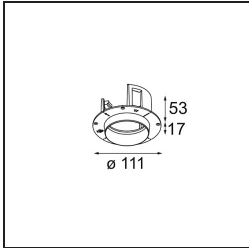

Material	11623109
Typ der Lichtquelle	LED
LED Typ	BRIDGELUX V6 HD G7
LED-Technologie	COB-LED
CRI	Min. 90
Farbtemperatur	3000K
Lebensdauer	L80 B10 bei 50.000 Stunden
Leuchtmittel enthalten	Ja
Anzahl Lichtquellen	1
CIE-Fluxcode	100 100 100 100 62
Binning (SDCM)	2
Lichtrichtung	Abwärts
Optik	Streuscheibe
Gemessene Abstrahlwinkel (°)	30,0
Eingangsspannung	Konstantstrom-Treiber erforderlich
Schutzklasse	III
Schutzart	20
Glühdrahtprüfung (°C)	960
Innen/Außen	Innen
Anwendung	Decke
Montage	Einbau
Ausschnittgröße (mm)	ø111
Einbautiefe (mm)	110,0
Verstellbarkeit	H 360° V 30°
Abstand zum beleuchteten Objekt (m)	0,1
Primärfarbe & Primäres Finish	Weiß, Strukturiert
Bruttogewicht (g)	199,0
Antriebsstrom (mA)	350 500
Min. forward voltage (Vf)	14,8 15,2
Max. forward voltage (Vf)	18,0 18,6
Connected load (W)	5,7 8,5
Lichtstrom pro Lampe (lm)	451 608
Effizienz (lm/W)	79 72
UGR	0 0
Bemerkung	• 4000K auf Anfrage

Spezifikationen

TM30 & CRI Diagramm

Lichtverteilung und Lichtverteilungskurve

Diagramm

Montagezubehör

11624230 Concrete Kit 70 150x150 1x

11624430 Concrete Ring 70 Standard Installation Housing

11624030 Installation Housing 140x250x100x210