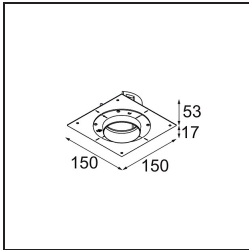

Material	11623109
Typ der Lichtquelle	LED
LED Typ	BRIDGELUX V6 HD G7
LED-Technologie	COB-LED
CRI	Min. 90
Farbtemperatur	3000K
Lebensdauer	L80 B10 bei 50.000 Stunden
Leuchtmittel enthalten	Ja
Anzahl Lichtquellen	1
CIE-Fluxcode	100 100 100 100 62
Binning (SDCM)	2
Lichtrichtung	Abwärts
Optik	Streuscheibe
Gemessene Abstrahlwinkel (°)	30,0
Eingangsspannung	Konstantstrom-Treiber erforderlich
Schutzklasse	III
Schutzart	20
Glühdrahtprüfung (°C)	960
Innen/Außen	Innen
Anwendung	Decke
Montage	Einbau
Ausschnittgröße (mm)	ø111
Einbautiefe (mm)	110,0
Verstellbarkeit	H 360° V 30°
Abstand zum beleuchteten Objekt (m)	0,1
Primärfarbe & Primäres Finish	Weiß, Strukturiert
Bruttogewicht (g)	199,0
Antriebsstrom (mA)	350 500
Min. forward voltage (Vf)	14,8 15,2
Max. forward voltage (Vf)	18,0 18,6
Connected load (W)	5,7 8,5
Lichtstrom pro Lampe (lm)	451 608
Effizienz (lm/W)	79 72
UGR	0 0
Bemerkung	• 4000K auf Anfrage

Spezifikationen

TM30 & CRI Diagramm

Lichtverteilung und Lichtverteilungskurve

Diagramm

Montagezubehör

11624230 Concrete Kit 70 150x150 1x

11624430 Concrete Ring 70 Standard Installation Housing

11624030 Installation Housing 140x250x100x210