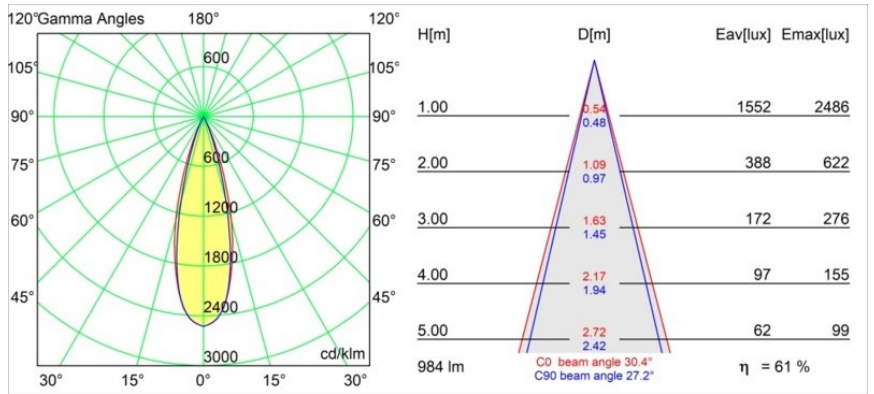

Lichtverteilung und Lichtverteilungskurve