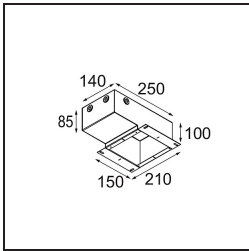

Spezifikationen

TM30 & CRI Diagramm

Lichtverteilung und Lichtverteilungskurve

Diagramm

Montagezubehör

11624230 Concrete Kit 70 150x150 1x

11624430 Concrete Ring 70 Standard Installation Housing

11624030 Installation Housing 140x250x100x210