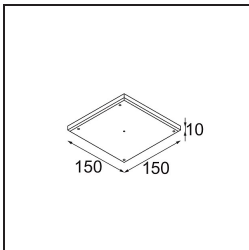

Spezifikationen

TM30 & CRI Diagramm

Lichtverteilung und Lichtverteilungskurve

Diagramm

Montagezubehör

11624230 Concrete Kit 70 150x150 1x

11624430 Concrete Ring 70 Standard Installation Housing

11624030 Installation Housing 140x250x100x210