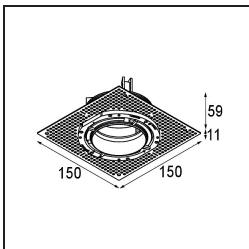

12292630 Gypsum Fibreboard 150x150

12293630 Plaster Kit Trimless 150x150 - 70 1x