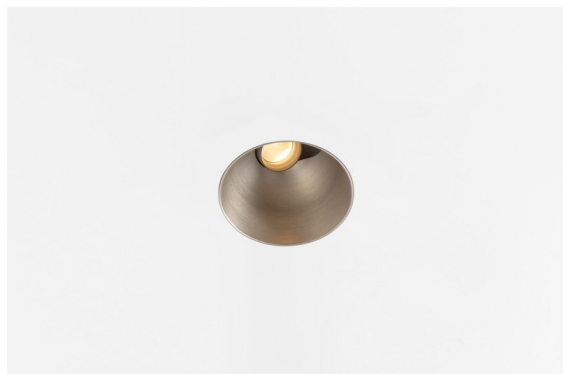

Datum
Klant
Project
Soort

Thimble Recessed Trimless Adjustable 70 1x LED 2700K Medium DE Silver Bronze Brushed Anodised

Specificaties

Materiaal	11623084
Type Lichtbron	LED
LED type	BRIDGELUX V6 HD G7
LED technologie	Led-COB
CRI	Min. 90
Kleurtemperatuur	2700K
Levensduur	L80B10 bij 50.000 Uur
Lamp inbegrepen	Ja
Aantal Lichtbronnen	1
CIE-fluxcode	100 100 100 100 61
Binning (SDCM)	2
Lichtrichting	Omlaag
Optisch	Lens
Gemeten gradenbundel (°)	30,0
Ingangsspanning	Aandrijving Gelijktroom Vereist
Elektriciteitsklasse	III
IP-klasse	20
Gloeidraadtest (°C)	960
Binnen/Buiten	Binnen
Toepassing	Plafond
Montage	Inbouw
Inbouwopening (mm)	ø111
Montagediepte (mm)	110,0
Verstelbaarheid	H 360° V 30°
Afstand tot Verlicht Voorwerp (m)	0,1
Primaire Kleur & Primaire Afwerking	Zilverbrons, Geborsteld Geanodiseerd
Brutogewicht (g)	199,0
Stroom driver (mA)	350 500
Min. forward voltage (Vf)	14,8 15,2
Max. forward voltage (Vf)	18,0 18,6
Connected load (W)	5,7 8,5
Lumenoutput per lampunit (lm)	438 590
Efficiëntie (lm/W)	77 69
UGR	0 0
Opmerking	• 4000K op verzoek

Minimalistisch ontwerp, subtiele rondingen, onthullende kleuren, kwalitatieve lens en leds. Met zijn diep verzonken, niet-verblindende lichtbron is Thimble dankzij de strakke, naadloze uitvoering een stille maar toch geraffineerde keuze voor chique woonruimtes of hotels/restaurants. Deze veelzijdige, elegante architecturale neerwaartse verlichting brengt pure vormen, definitie en kwalitatief licht zonder alle aandacht naar zich toe te trekken.