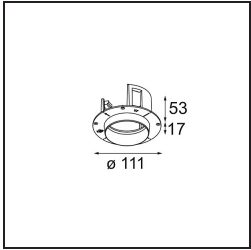

Datum
Klant
Project
Soort

Thimble Recessed Trimless Adjustable 70 1x LED 2700K Medium DE Silver Bronze Brushed Anodised

Specificaties

Materiaal	11623084
Type Lichtbron	LED
LED type	BRIDGELUX V6 HD G7
LED technologie	Led-COB
CRI	Min. 90
Kleurtemperatuur	2700K
Levensduur	L80B10 bij 50.000 Uur
Lamp inbegrepen	Ja
Aantal Lichtbronnen	1
CIE-fluxcode	100 100 100 100 61
Binning (SDCM)	2
Lichtrichting	Omlaag
Optisch	Lens
Gemeten gradenbundel (°)	30,0
Ingangsspanning	Aandrijving Gelijktroom Vereist
Elektriciteitsklasse	III
IP-klasse	20
Gloeidraadtest (°C)	960
Binnen/Buiten	Binnen
Toepassing	Plafond
Montage	Inbouw
Inbouwopening (mm)	ø111
Montagediepte (mm)	110,0
Verstelbaarheid	H 360° V 30°
Afstand tot Verlicht Voorwerp (m)	0,1
Primaire Kleur & Primaire Afwerking	Zilverbrons, Geborsteld Geanodiseerd
Brutogewicht (g)	199,0
Stroom driver (mA)	350 500
Min. forward voltage (Vf)	14,8 15,2
Max. forward voltage (Vf)	18,0 18,6
Connected load (W)	5,7 8,5
Lumenoutput per lampunit (lm)	438 590
Efficiëntie (lm/W)	77 69
UGR	0 0
Opmerking	• 4000K op verzoek

TM30 & CRI Diagrammen

Lichtspreiding & Stralingsdiagram

Diagrammen

Installatie Accessoires

11624230 Concrete Kit 70 150x150 1x

11624430 Concrete Ring 70 Standard Installation Housing

11624030 Installation Housing 140x250x100x210