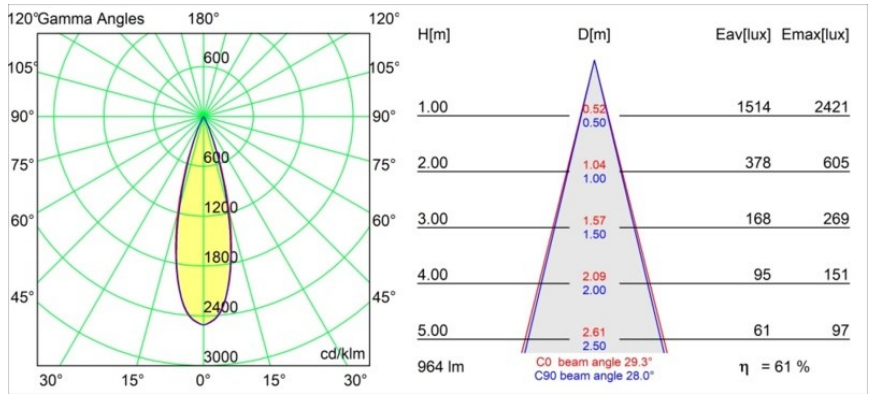

Lichtspreiding & Stralingsdiagram