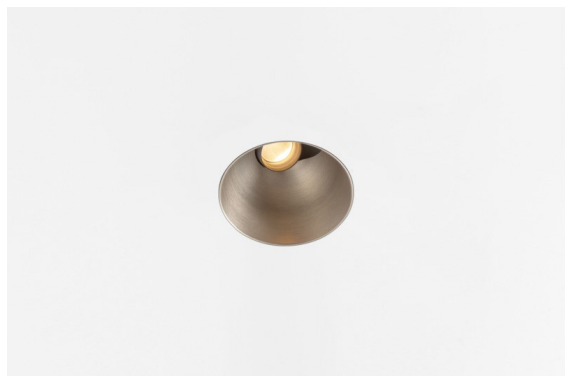

Date
Customer
Project
Type

Thimble Recessed Trimless Adjustable 70 1x LED 2700K Medium DE Silver Bronze Brushed Anodised

Specifications

Materiale	11623084
Tipo di Sorgente	LED
Tipologia LED	BRIDGELUX V6 HD G7
Tecnologie LED	COB
CRI	Min. 90
Temperatura di colore della luce	2700K
Vita utile	L80B10 @50.000 ore
Lampadina inclusa	Sì
Numero di fonte luminosa	1
Codice di flusso CIE	100 100 100 100 61
Binning (SDCM)	2
Direzione della luce	Diretta
Ottiche	Lente
Fascio misurato (°)	30,0
Volt in ingresso	Necessario driver a corrente costante
Classificazione elettrica	III
Grado IP	20
Test filo a caldo (°C)	960
Interno/Esterno	Interno
Applicazione	Soffitto
Montaggio	Incassato
Foro d'incasso (mm)	Ø111
Profondità di montaggio (mm)	110,0
Orientabilità	H 360° V 30°
Distanza dall'oggetto illuminato (m)	0,1
Colore primario & Finitura primaria	Argento Bronzo, Anodizzata Spazzolata
Peso lordo (g)	199,0
Corrente di azionamento (mA)	350 500
Min. forward voltage (Vf)	14,8 15,2
Max. forward voltage (Vf)	18,0 18,6
Connected load (W)	5,7 8,5
Flusso luminoso per lampade (lm)	438 590
Efficienza (lm/W)	77 69

Design minimalista, curve eleganti, colori rivelatori, lenti e LED di alta qualità. Con la sua fonte luminosa incassata in profondità e senza abbagliamento, Thimble è una scelta composta ma sofisticata per ambienti residenziali o hospitality di alto livello, grazie alle sue forme pulite ed essenziali. Questo versatile ed elegante downlight architettonico propone purezza, definizione e luce di qualità senza rubare l'attenzione.

Livello abbagliamento	0	0
Remark	• 4000K su richiesta	

TM30 & CRI diagram

Light distribution & beam diagram

Accessori Installazione

11624230 Concrete Kit 70 150x150 1x

11624430 Concrete Ring 70 Standard Installation Housing