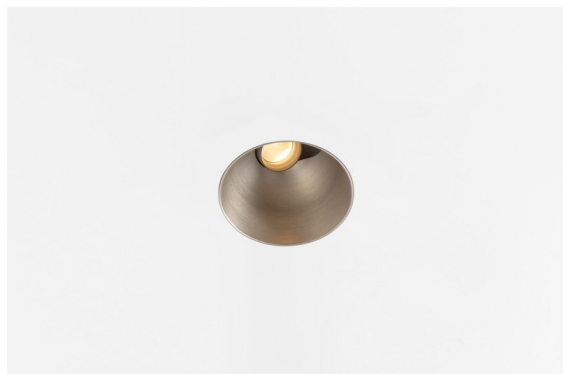

Thimble Recessed Trimless Adjustable 70 1x LED 2700K Medium DE Silver Bronze Brushed Anodised

Diseño minimalista, curvas sutiles, colores atrevidos, LED y lente de alta calidad. Con su fuente de luz sin brillos de empotrado profundo, el diseño limpio y perfecto de Thimble convierte este accesorio en una opción humilde pero sofisticada para cualquier entorno residencial de lujo o dedicado a la hospitalidad. Este foco downlight arquitectónico versátil y elegante ofrece pureza de forma, alta definición y luz de calidad sin acaparar toda la atención.

Specifications

Material	11623084
Tipo de fuente de luz	LED
Tipo de LED	BRIDGELUX V6 HD G7
Tecnología LED	COB LED
CRI	Min. 90
Temperatura del color	2700K
Vida Útil	L80B10 @50.000 horas
Lámpara Incluida	Sí
Número de fuentes de luz	1
Código de flujo CIE	100 100 100 100 61
Binning (SDCM)	2
Dirección de la luz	Directo
Óptica	Lente
Ángulo de Apertura medido (°)	30,0
Voltaje de entrada	Driver de corriente constante requerido
Clasificación eléctrica	III
Clasificación del IP	20
Clasificación de hilo incandescente (°C)	960
Interio/Exterior	Interior
Aplicación	Techo
Montaje	Empotrado
Tamaño de corte (mm)	ø111
Profundidad de montaje (mm)	110,0
Ajustabilidad	H 360° V 30°
Distancia al objeto iluminado (m)	0,1
Color principal & Acabado principal	Bronce plateado, Anodizado cepillado
Peso bruto (g)	199,0
Corriente de accionamiento (mA)	350 500
Min. forward voltage (Vf)	14,8 15,2
Max. forward voltage (Vf)	18,0 18,6
Connected load (W)	5,7 8,5
Flujo luminoso por lámpara (lm)	438 590
Eficacia (lm/W)	77 69