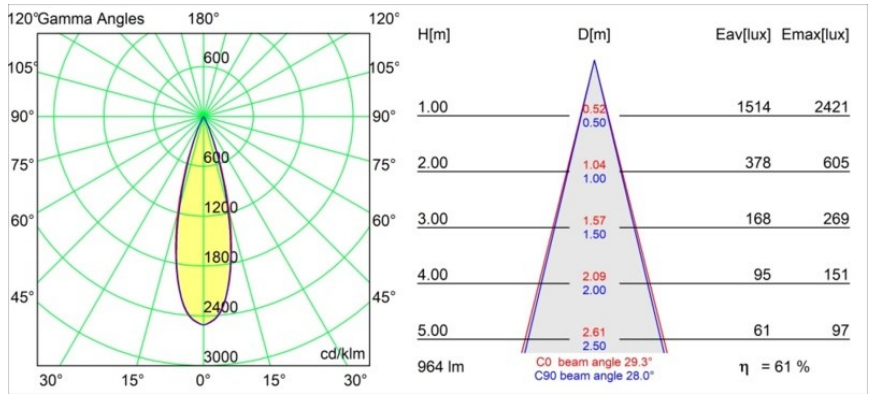

Light distribution & beam diagram