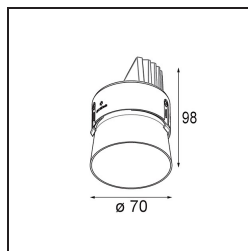

Specifications

Material	11623084
Tipo de fuente de luz	LED
Tipo de LED	BRIDGELUX V6 HD G7
Tecnología LED	COB LED
CRI	Min. 90
Temperatura del color	2700K
Vida Útil	L80B10 @50.000 horas
Lámpara Incluida	Sí
Número de fuentes de luz	1
Código de flujo CIE	100 100 100 100 61
Binning (SDCM)	2
Dirección de la luz	Directo
Óptica	Lente
Ángulo de Apertura medido (°)	30,0
Voltaje de entrada	Driver de corriente constante requerido
Clasificación eléctrica	III
Clasificación del IP	20
Clasificación de hilo incandescente (°C)	960
Interio/Exterior	Interior
Aplicación	Techo
Montaje	Empotrado
Tamaño de corte (mm)	ø111
Profundidad de montaje (mm)	110,0
Ajustabilidad	H 360° V 30°
Distancia al objeto iluminado (m)	0,1
Color principal & Acabado principal	Bronce plateado, Anodizado cepillado
Peso bruto (g)	199,0
Corriente de accionamiento (mA)	350 500
Min. forward voltage (Vf)	14,8 15,2
Max. forward voltage (Vf)	18,0 18,6
Connected load (W)	5,7 8,5
Flujo luminoso por lámpara (lm)	438 590
Eficacia (lm/W)	77 69