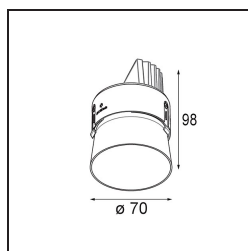

### Spezifikationen

Material	11623084
Typ der Lichtquelle	LED
LED Typ	BRIDGELUX V6 HD G7
LED-Technologie	COB-LED
CRI	Min. 90
Farbtemperatur	2700K
Lebensdauer	L80 B10 bei 50.000 Stunden
Leuchtmittel enthalten	Ja
Anzahl Lichtquellen	1
CIE-Fluxcode	100 100 100 100 61
Binning (SDCM)	2
Lichtrichtung	Abwärts
Optik	Streuscheibe
Gemessene Abstrahlwinkel (°)	30,0
Eingangsspannung	Konstantstrom-Treiber erforderlich
Schutzklasse	III
Schutzart	20
Glühdrahtprüfung (°C)	960
Innen/Außen	Innen
Anwendung	Decke
Montage	Einbau
Ausschnittgröße (mm)	ø111
Einbautiefe (mm)	110,0
Verstellbarkeit	H 360° V 30°
Abstand zum beleuchteten Objekt (m)	0,1
Primärfarbe & Primäres Finish	Silber-Bronze, Gebürstet und Eloxiert
Bruttogewicht (g)	199,0
Antriebsstrom (mA)	350      500
Min. forward voltage (Vf)	14,8      15,2
Max. forward voltage (Vf)	18,0      18,6
Connected load (W)	5,7      8,5
Lichtstrom pro Lampe (lm)	438      590
Effizienz (lm/W)	77      69
UGR	0      0
Bemerkung	• 4000K auf Anfrage

**TM30 & CRI Diagramm**

**Lichtverteilung und Lichtverteilungskurve**

Diagramm

**Montagezubehör**

**11624230** Concrete Kit 70 150x150 1x

**11624430** Concrete Ring 70 Standard Installation Housing

**11624030** Installation Housing 140x250x100x210