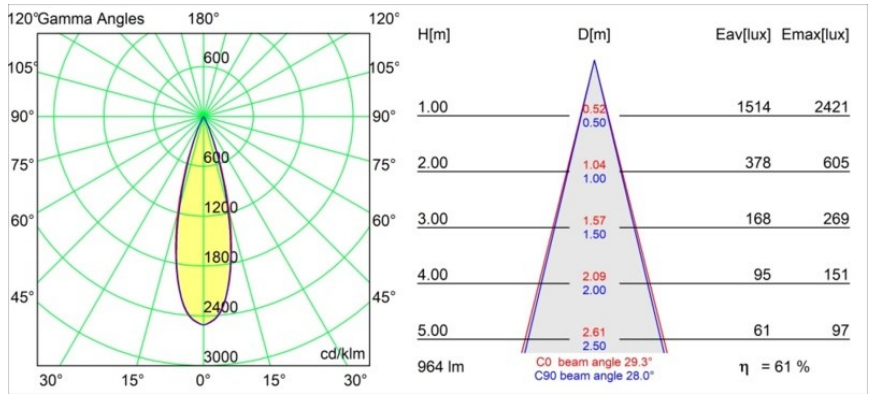

Lichtverteilung und Lichtverteilungskurve