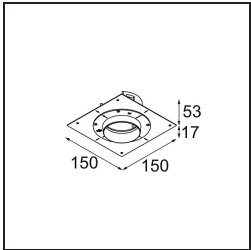

### Spezifikationen

Material	11623084
Typ der Lichtquelle	LED
LED Typ	BRIDGELUX V6 HD G7
LED-Technologie	COB-LED
CRI	Min. 90
Farbtemperatur	2700K
Lebensdauer	L80 B10 bei 50.000 Stunden
Leuchtmittel enthalten	Ja
Anzahl Lichtquellen	1
CIE-Fluxcode	100 100 100 100 61
Binning (SDCM)	2
Lichtrichtung	Abwärts
Optik	Streuscheibe
Gemessene Abstrahlwinkel (°)	30,0
Eingangsspannung	Konstantstrom-Treiber erforderlich
Schutzklasse	III
Schutzart	20
Glühdrahtprüfung (°C)	960
Innen/Außen	Innen
Anwendung	Decke
Montage	Einbau
Ausschnittgröße (mm)	ø111
Einbautiefe (mm)	110,0
Verstellbarkeit	H 360° V 30°
Abstand zum beleuchteten Objekt (m)	0,1
Primärfarbe & Primäres Finish	Silber-Bronze, Gebürstet und Eloxiert
Bruttogewicht (g)	199,0
Antriebsstrom (mA)	350      500
Min. forward voltage (Vf)	14,8      15,2
Max. forward voltage (Vf)	18,0      18,6
Connected load (W)	5,7      8,5
Lichtstrom pro Lampe (lm)	438      590
Effizienz (lm/W)	77      69
UGR	0      0
Bemerkung	• 4000K auf Anfrage

**TM30 & CRI Diagramm**

**Lichtverteilung und Lichtverteilungskurve**

Diagramm

**Montagezubehör**

**11624230** Concrete Kit 70 150x150 1x

**11624430** Concrete Ring 70 Standard Installation Housing

**11624030** Installation Housing 140x250x100x210