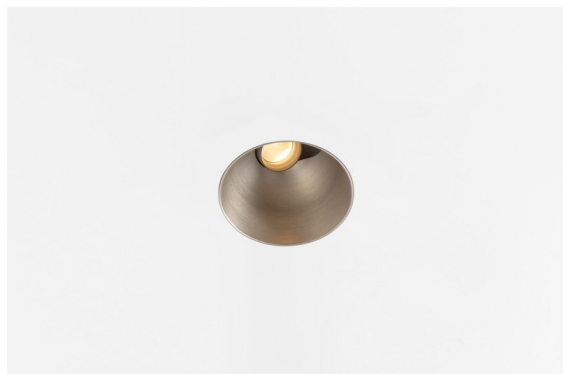

Datum
Kunde
Projekt
Art

*Thimble Recessed Trimless Adjustable 70 1x LED 2700K Medium DE Silver Bronze Brushed Anodised*

Ein minimalistisches Design, raffinierte Kurven, hervorblickende Farben, hochwertige Streuscheibe und LED. Mit ihrer tief eingelassenen und blendfreien Lichtquelle ist die Thimble dank ihrer sauberen und nahtlosen Ausführung eine ruhige und zugleich moderne Wahl für den High-End-Wohnbereich oder die Gastronomie. Dieser vielseitige, elegante architektonische Downlighter bringt reine Form, Definition und hochwertiges Licht, ohne alle Aufmerksamkeit auf sich zu ziehen.

### Spezifikationen

Material	11623084
Typ der Lichtquelle	LED
LED Typ	BRIDGELUX V6 HD G7
LED-Technologie	COB-LED
CRI	Min. 90
Farbtemperatur	2700K
Lebensdauer	L80 B10 bei 50.000 Stunden
Leuchtmittel enthalten	Ja
Anzahl Lichtquellen	1
CIE-Fluxcode	100 100 100 100 61
Binning (SDCM)	2
Lichtrichtung	Abwärts
Optik	Streuscheibe
Gemessene Abstrahlwinkel (°)	30,0
Eingangsspannung	Konstantstrom-Treiber erforderlich
Schutzklasse	III
Schutzart	20
Glühdrahtprüfung (°C)	960
Innen/Außen	Innen
Anwendung	Decke
Montage	Einbau
Ausschnittgröße (mm)	ø111
Einbautiefe (mm)	110,0
Verstellbarkeit	H 360° V 30°
Abstand zum beleuchteten Objekt (m)	0,1
Primärfarbe & Primäres Finish	Silber-Bronze, Gebürstet und Eloxiert
Bruttogewicht (g)	199,0
Antriebsstrom (mA)	350      500
Min. forward voltage (Vf)	14,8      15,2
Max. forward voltage (Vf)	18,0      18,6
Connected load (W)	5,7      8,5
Lichtstrom pro Lampe (lm)	438      590
Effizienz (lm/W)	77      69
UGR	0      0
Bemerkung	• 4000K auf Anfrage