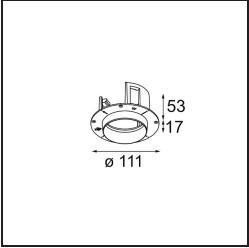

Specificaties

Materiaal	11622081
Type Lichtbron	LED
LED type	BRIDGELUX V6 HD G7
LED technologie	Led-COB
CRI	Min. 90
Kleurtemperatuur	2700K
Levensduur	L80B10 bij 50.000 Uur
Lamp inbegrepen	Ja
Aantal Lichtbronnen	1
CIE-fluxcode	100 100 100 100 62
Binning (SDCM)	2
Lichtrichting	Omlaag
Optisch	Lens
Gemeten gradenbundel (°)	30,0
Ingangsspanning	Aandrijving Gelijktroom Vereist
Elektriciteitsklasse	III
IP-klasse	55
Gloeidraadtest (°C)	960
Binnen/Buiten	Binnen
Toepassing	Plafond
Montage	Inbouw
Inbouwopening (mm)	ø111
Montagediepte (mm)	110,0
Verstelbaarheid	Not Applicable
Afstand tot Verlicht Voorwerp (m)	0,1
Primaire Kleur & Primaire Afwerking	Zwart, Geborsteld Geanodiseerd
Brutogewicht (g)	244,0
Stroom driver (mA)	350 500
Min. forward voltage (Vf)	14,8 15,2
Max. forward voltage (Vf)	18,0 18,6
Connected load (W)	5,7 8,5
Lumenoutput per lampunit (lm)	438 591
Efficiëntie (lm/W)	77 70
UGR	0 0
Opmerking	• 4000K op verzoek

TM30 & CRI Diagrammen

Lichtspreiding & Stralingsdiagram

Diagrammen

Installatie Accessoires

11624230 Concrete Kit 70 150x150 1x

11624430 Concrete Ring 70 Standard Installation Housing

11624030 Installation Housing 140x250x100x210