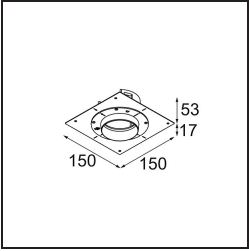

Specificaties

Materiaal	11622081
Type Lichtbron	LED
LED type	BRIDGELUX V6 HD G7
LED technologie	Led-COB
CRI	Min. 90
Kleurtemperatuur	2700K
Levensduur	L80B10 bij 50.000 Uur
Lamp inbegrepen	Ja
Aantal Lichtbronnen	1
CIE-fluxcode	100 100 100 100 62
Binning (SDCM)	2
Lichtrichting	Omlaag
Optisch	Lens
Gemeten gradenbundel (°)	30,0
Ingangsspanning	Aandrijving Gelijktroom Vereist
Elektriciteitsklasse	III
IP-klasse	55
Gloeidraadtest (°C)	960
Binnen/Buiten	Binnen
Toepassing	Plafond
Montage	Inbouw
Inbouwopening (mm)	ø111
Montagediepte (mm)	110,0
Verstelbaarheid	Not Applicable
Afstand tot Verlicht Voorwerp (m)	0,1
Primaire Kleur & Primaire Afwerking	Zwart, Geborsteld Geanodiseerd
Brutogewicht (g)	244,0
Stroom driver (mA)	350 500
Min. forward voltage (Vf)	14,8 15,2
Max. forward voltage (Vf)	18,0 18,6
Connected load (W)	5,7 8,5
Lumenoutput per lampunit (lm)	438 591
Efficiëntie (lm/W)	77 70
UGR	0 0
Opmerking	• 4000K op verzoek

TM30 & CRI Diagrammen

Lichtspreiding & Stralingsdiagram

Diagrammen

Installatie Accessoires

11624230 Concrete Kit 70 150x150 1x

11624430 Concrete Ring 70 Standard Installation Housing

11624030 Installation Housing 140x250x100x210