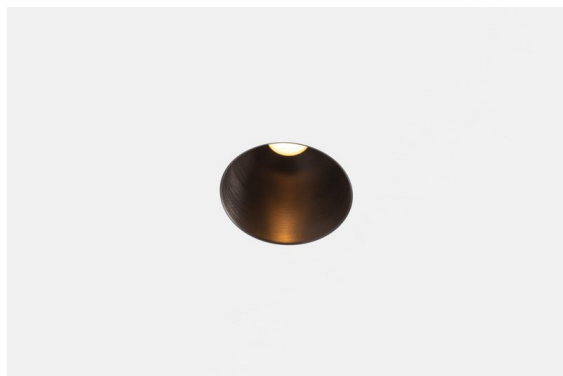

Datum
Klant
Project
Soort

Thimble Recessed Trimless 70 1x IP55 LED 2700K Medium DE Black Brushed Anodised

Minimalistisch ontwerp, subtiele rondingen, onthullende kleuren, kwalitatieve lens en leds. Met zijn diep verzonken, niet-verblindende lichtbron is Thimble dankzij de strakke, naadloze uitvoering een stille maar toch geraffineerde keuze voor chique woonruimtes of hotels/restaurants. Deze veelzijdige, elegante architecturale neerwaartse verlichting brengt pure vormen, definitie en kwalitatief licht zonder alle aandacht naar zich toe te trekken.

Specificaties

Materiaal	11622081
Type Lichtbron	LED
LED type	BRIDGELUX V6 HD G7
LED technologie	Led-COB
CRI	Min. 90
Kleurtemperatuur	2700K
Levensduur	L80B10 bij 50.000 Uur
Lamp inbegrepen	Ja
Aantal Lichtbronnen	1
CIE-fluxcode	100 100 100 100 62
Binning (SDCM)	2
Lichtrichting	Omlaag
Optisch	Lens
Gemeten gradenbundel (°)	30,0
Ingangsspanning	Aandrijving Gelijktroom Vereist
Elektriciteitsklasse	III
IP-klasse	55
Gloeidraadtest (°C)	960
Binnen/Buiten	Binnen
Toepassing	Plafond
Montage	Inbouw
Inbouwopening (mm)	ø111
Montagediepte (mm)	110,0
Verstelbaarheid	Not Applicable
Afstand tot Verlicht Voorwerp (m)	0,1
Primaire Kleur & Primaire Afwerking	Zwart, Geborsteld Geanodiseerd
Brutogewicht (g)	244,0
Stroom driver (mA)	350 500
Min. forward voltage (Vf)	14,8 15,2
Max. forward voltage (Vf)	18,0 18,6
Connected load (W)	5,7 8,5
Lumenoutput per lampunit (lm)	438 591
Efficiëntie (lm/W)	77 70
UGR	0 0
Opmerking	• 4000K op verzoek