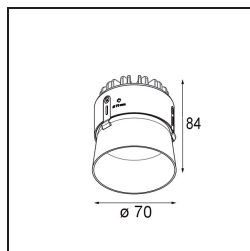

Specificaties

Materiaal	11622081
Type Lichtbron	LED
LED type	BRIDGELUX V6 HD G7
LED technologie	Led-COB
CRI	Min. 90
Kleurtemperatuur	2700K
Levensduur	L80B10 bij 50.000 Uur
Lamp inbegrepen	Ja
Aantal Lichtbronnen	1
CIE-fluxcode	100 100 100 100 62
Binning (SDCM)	2
Lichtrichting	Omlaag
Optisch	Lens
Gemeten gradenbundel (°)	30,0
Ingangsspanning	Aandrijving Gelijktroom Vereist
Elektriciteitsklasse	III
IP-klasse	55
Gloeidraadtest (°C)	960
Binnen/Buiten	Binnen
Toepassing	Plafond
Montage	Inbouw
Inbouwopening (mm)	ø111
Montagediepte (mm)	110,0
Verstelbaarheid	Not Applicable
Afstand tot Verlicht Voorwerp (m)	0,1
Primaire Kleur & Primaire Afwerking	Zwart, Geborsteld Geanodiseerd
Brutogewicht (g)	244,0
Stroom driver (mA)	350 500
Min. forward voltage (Vf)	14,8 15,2
Max. forward voltage (Vf)	18,0 18,6
Connected load (W)	5,7 8,5
Lumenoutput per lampunit (lm)	438 591
Efficiëntie (lm/W)	77 70
UGR	0 0
Opmerking	• 4000K op verzoek

TM30 & CRI Diagrammen

Lichtspreiding & Stralingsdiagram

Diagrammen

Installatie Accessoires

11624230 Concrete Kit 70 150x150 1x

11624430 Concrete Ring 70 Standard Installation Housing

11624030 Installation Housing 140x250x100x210