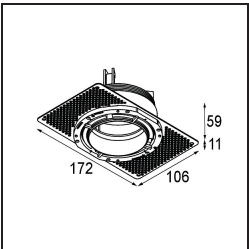

12292630 Gypsum Fibreboard 150x150

11624730 Ring Recessed Trimless 70 1x