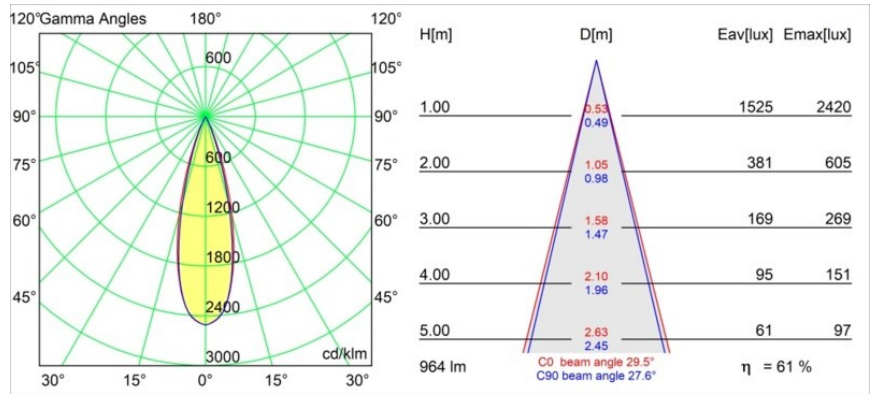

Lichtspreiding & Stralingsdiagram