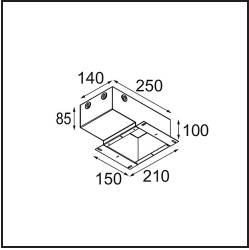

Specificaties

Materiaal	11622081
Type Lichtbron	LED
LED type	BRIDGELUX V6 HD G7
LED technologie	Led-COB
CRI	Min. 90
Kleurtemperatuur	2700K
Levensduur	L80B10 bij 50.000 Uur
Lamp inbegrepen	Ja
Aantal Lichtbronnen	1
CIE-fluxcode	100 100 100 100 62
Binning (SDCM)	2
Lichtrichting	Omlaag
Optisch	Lens
Gemeten gradenbundel (°)	30,0
Ingangsspanning	Aandrijving Gelijktroom Vereist
Elektriciteitsklasse	III
IP-klasse	55
Gloeidraadtest (°C)	960
Binnen/Buiten	Binnen
Toepassing	Plafond
Montage	Inbouw
Inbouwopening (mm)	ø111
Montagediepte (mm)	110,0
Verstelbaarheid	Not Applicable
Afstand tot Verlicht Voorwerp (m)	0,1
Primaire Kleur & Primaire Afwerking	Zwart, Geborsteld Geanodiseerd
Brutogewicht (g)	244,0
Stroom driver (mA)	350 500
Min. forward voltage (Vf)	14,8 15,2
Max. forward voltage (Vf)	18,0 18,6
Connected load (W)	5,7 8,5
Lumenoutput per lampunit (lm)	438 591
Efficiëntie (lm/W)	77 70
UGR	0 0
Opmerking	• 4000K op verzoek

TM30 & CRI Diagrammen

Lichtspreiding & Stralingsdiagram

Diagrammen

Installatie Accessoires

11624230 Concrete Kit 70 150x150 1x

11624430 Concrete Ring 70 Standard Installation Housing

11624030 Installation Housing 140x250x100x210