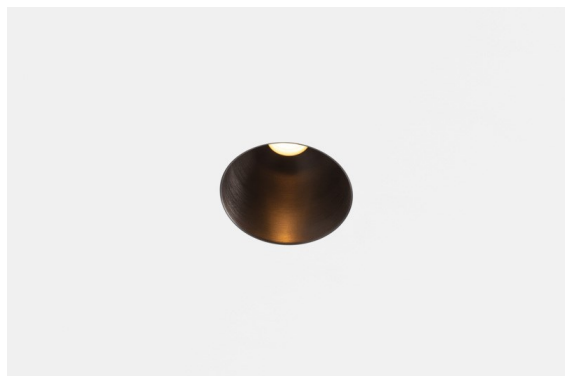

Datum
Klant
Project
Soort

*Thimble Recessed Trimless 70 1x IP55 LED 2700K Medium DE Black Brushed Anodised*

### Specificaties

Materiaal	11622081
Type Lichtbron	LED
LED type	BRIDGELUX V6 HD G7
LED technologie	Led-COB
CRI	Min. 90
Kleurtemperatuur	2700K
Levensduur	L80B10 bij 50.000 Uur
Lamp inbegrepen	Ja
Aantal Lichtbronnen	1
CIE-fluxcode	100 100 100 100 62
Binning (SDCM)	2
Lichtrichting	Omlaag
Optisch	Lens
Gemeten gradenbundel (°)	30,0
Ingangsspanning	Aandrijving Gelijktroom Vereist
Elektriciteitsklasse	III
IP-klasse	55
Gloeidraadtest (°C)	960
Binnen/Buiten	Binnen
Toepassing	Plafond
Montage	Inbouw
Inbouwopening (mm)	ø111
Montagediepte (mm)	110,0
Verstelbaarheid	Not Applicable
Afstand tot Verlicht Voorwerp (m)	0,1
Primaire Kleur & Primaire Afwerking	Zwart, Geborsteld Geanodiseerd
Brutogewicht (g)	244,0
Stroom driver (mA)	350      500
Min. forward voltage (Vf)	14,8      15,2
Max. forward voltage (Vf)	18,0      18,6
Connected load (W)	5,7      8,5
Lumenoutput per lampunit (lm)	438      591
Efficiëntie (lm/W)	77      70
UGR	0      0
Opmerking	• 4000K op verzoek

Minimalistisch ontwerp, subtiele rondingen, onthullende kleuren, kwalitatieve lens en leds. Met zijn diep verzonken, niet-verblindende lichtbron is Thimble dankzij de strakke, naadloze uitvoering een stille maar toch geraffineerde keuze voor chique woonruimtes of hotels/restaurants. Deze veelzijdige, elegante architecturale neerwaartse verlichting brengt pure vormen, definitie en kwalitatief licht zonder alle aandacht naar zich toe te trekken.