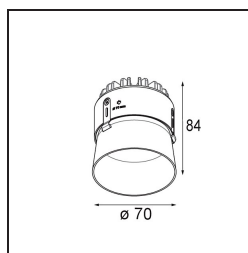

Specifications

| | |
|--------------------------------------|---------------------------------------|
| Materiale | 11622081 |
| Tipo di Sorgente | LED |
| Tipologia LED | BRIDGELUX V6 HD G7 |
| Tecnologie LED | COB |
| CRI | Min. 90 |
| Temperatura di colore della luce | 2700K |
| Vita utile | L80B10 @50.000 ore |
| Lampadina inclusa | Sì |
| Numero di fonte luminosa | 1 |
| Codice di flusso CIE | 100 100 100 100 62 |
| Binning (SDCM) | 2 |
| Direzione della luce | Diretta |
| Ottiche | Lente |
| Fascio misurato (°) | 30,0 |
| Volt in ingresso | Necessario driver a corrente costante |
| Classificazione elettrica | III |
| Grado IP | 55 |
| Test filo a caldo (°C) | 960 |
| Interno/Esterno | Interno |
| Applicazione | Soffitto |
| Montaggio | Incassato |
| Foro d'incasso (mm) | Ø111 |
| Profondità di montaggio (mm) | 110,0 |
| Orientabilità | Not Applicable |
| Distanza dall'oggetto illuminato (m) | 0,1 |
| Colore primario & Finitura primaria | Nero, Anodizzata Spazzolata |
| Peso lordo (g) | 244,0 |
| Corrente di azionamento (mA) | 350 500 |
| Min. forward voltage (Vf) | 14,8 15,2 |
| Max. forward voltage (Vf) | 18,0 18,6 |
| Connected load (W) | 5,7 8,5 |
| Flusso luminoso per lampade (lm) | 438 591 |
| Efficienza (lm/W) | 77 70 |