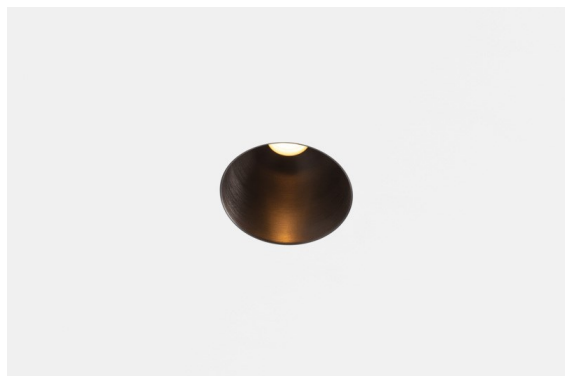

Thimble Recessed Trimless 70 1x IP55 LED 2700K Medium DE Black Brushed Anodised

Design minimalista, curve eleganti, colori rivelatori, lenti e LED di alta qualità. Con la sua fonte luminosa incassata in profondità e senza abbagliamento, Thimble è una scelta composta ma sofisticata per ambienti residenziali o hospitality di alto livello, grazie alle sue forme pulite ed essenziali. Questo versatile ed elegante downlight architettonico propone purezza, definizione e luce di qualità senza rubare l'attenzione.

Specifications

Materiale	11622081
Tipo di Sorgente	LED
Tipologia LED	BRIDGELUX V6 HD G7
Tecnologie LED	COB
CRI	Min. 90
Temperatura di colore della luce	2700K
Vita utile	L80B10 @50.000 ore
Lampadina inclusa	Sì
Numero di fonte luminosa	1
Codice di flusso CIE	100 100 100 100 62
Binning (SDCM)	2
Direzione della luce	Diretta
Ottiche	Lente
Fascio misurato (°)	30,0
Volt in ingresso	Necessario driver a corrente costante
Classificazione elettrica	III
Grado IP	55
Test filo a caldo (°C)	960
Interno/Esterno	Interno
Applicazione	Soffitto
Montaggio	Incassato
Foro d'incasso (mm)	Ø111
Profondità di montaggio (mm)	110,0
Orientabilità	Not Applicable
Distanza dall'oggetto illuminato (m)	0,1
Colore primario & Finitura primaria	Nero, Anodizzata Spazzolata
Peso lordo (g)	244,0
Corrente di azionamento (mA)	350 500
Min. forward voltage (Vf)	14,8 15,2
Max. forward voltage (Vf)	18,0 18,6
Connected load (W)	5,7 8,5
Flusso luminoso per lampade (lm)	438 591
Efficienza (lm/W)	77 70

Livello abbagliamento	0	0
Remark	• 4000K su richiesta	

TM30 & CRI diagram

Light distribution & beam diagram

Diagrams

Accessori Installazione

11624230 Concrete Kit 70 150x150 1x

11624430 Concrete Ring 70 Standard Installation Housing