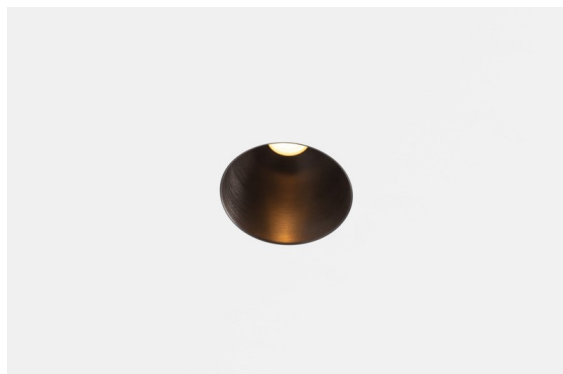

Thimble Recessed Trimless 70 1x IP55 LED 2700K Medium DE Black Brushed Anodised

Design minimalista, curve eleganti, colori rivelatori, lenti e LED di alta qualità. Con la sua fonte luminosa incassata in profondità e senza abbagliamento, Thimble è una scelta composta ma sofisticata per ambienti residenziali o hospitality di alto livello, grazie alle sue forme pulite ed essenziali. Questo versatile ed elegante downlight architettonico propone purezza, definizione e luce di qualità senza rubare l'attenzione.

Specifications

| | |
|--------------------------------------|---------------------------------------|
| Materiale | 11622081 |
| Tipo di Sorgente | LED |
| Tipologia LED | BRIDGELUX V6 HD G7 |
| Tecnologie LED | COB |
| CRI | Min. 90 |
| Temperatura di colore della luce | 2700K |
| Vita utile | L80B10 @50.000 ore |
| Lampadina inclusa | Sì |
| Numero di fonte luminosa | 1 |
| Codice di flusso CIE | 100 100 100 100 62 |
| Binning (SDCM) | 2 |
| Direzione della luce | Diretta |
| Ottiche | Lente |
| Fascio misurato (°) | 30,0 |
| Volt in ingresso | Necessario driver a corrente costante |
| Classificazione elettrica | III |
| Grado IP | 55 |
| Test filo a caldo (°C) | 960 |
| Interno/Esterno | Interno |
| Applicazione | Soffitto |
| Montaggio | Incassato |
| Foro d'incasso (mm) | Ø111 |
| Profondità di montaggio (mm) | 110,0 |
| Orientabilità | Not Applicable |
| Distanza dall'oggetto illuminato (m) | 0,1 |
| Colore primario & Finitura primaria | Nero, Anodizzata Spazzolata |
| Peso lordo (g) | 244,0 |
| Corrente di azionamento (mA) | 350 500 |
| Min. forward voltage (Vf) | 14,8 15,2 |
| Max. forward voltage (Vf) | 18,0 18,6 |
| Connected load (W) | 5,7 8,5 |
| Flusso luminoso per lampade (lm) | 438 591 |
| Efficienza (lm/W) | 77 70 |