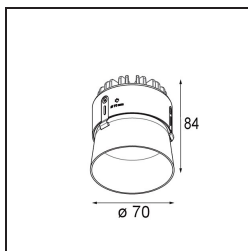

Specifications

Materiale	11622081
Tipo di Sorgente	LED
Tipologia LED	BRIDGELUX V6 HD G7
Tecnologie LED	COB
CRI	Min. 90
Temperatura di colore della luce	2700K
Vita utile	L80B10 @50.000 ore
Lampadina inclusa	Sì
Numero di fonte luminosa	1
Codice di flusso CIE	100 100 100 100 62
Binning (SDCM)	2
Direzione della luce	Diretta
Ottiche	Lente
Fascio misurato (°)	30,0
Volt in ingresso	Necessario driver a corrente costante
Classificazione elettrica	III
Grado IP	55
Test filo a caldo (°C)	960
Interno/Esterno	Interno
Applicazione	Soffitto
Montaggio	Incassato
Foro d'incasso (mm)	Ø111
Profondità di montaggio (mm)	110,0
Orientabilità	Not Applicable
Distanza dall'oggetto illuminato (m)	0,1
Colore primario & Finitura primaria	Nero, Anodizzata Spazzolata
Peso lordo (g)	244,0
Corrente di azionamento (mA)	350 500
Min. forward voltage (Vf)	14,8 15,2
Max. forward voltage (Vf)	18,0 18,6
Connected load (W)	5,7 8,5
Flusso luminoso per lampade (lm)	438 591
Efficienza (lm/W)	77 70