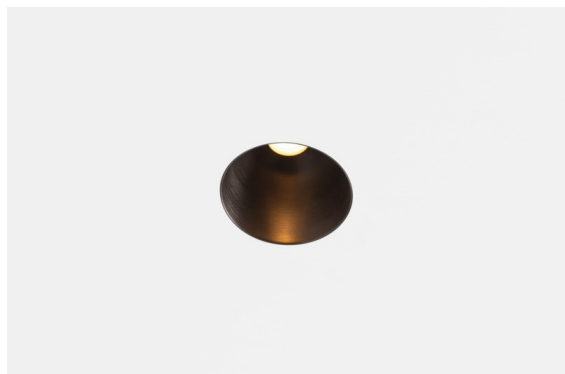

*Thimble Recessed Trimless 70 1x IP55 LED 2700K Medium DE Black Brushed Anodised*

### Caractéristiques

Matériaux	11622081
Type de Source Lumineuse	LED
Type de LED	BRIDGELUX V6 HD G7
Technologie LED	LED COB
CRI	Min. 90
Température de Couleur	2700K
Durée de Vie	L80B10 à 50 000 heures
Ampoule incluse	Oui
Nombre de Sources Lumineuses	1
Code de flux CIE	100 100 100 100 62
Groupe (SDCM)	2
Direction de la Lumière	Bas
Optique	Lentille
Faisceau mesuré (°)	30,0
Tension d'Entrée	Driver à Courant Constant Requis
Classe Électrique	III
Indice de protection IP	55
Essai au fil incandescent (°C)	960
Intérieur/extérieur	Intérieur
Application	Plafond
Montage	Encastré
Taille de découpe (mm)	ø111
Profondeur de montage (mm)	110,0
Ajustabilité	Not Applicable
Distance avec l'Objet Éclairé (m)	0,1
Couleur Principale & Finition Principale	Noir, Anodisé Brossé
Poids brut (g)	244,0
Courant du driver (mA)	350 500
Min. forward voltage (Vf)	14,8 15,2
Max. forward voltage (Vf)	18,0 18,6
Connected load (W)	5,7 8,5
Flux lumineux par lampe (lm)	438 591
Efficacité (lm/W)	77 70

Design minimaliste, courbes subtiles, couleurs évocatrices, lentilles et LED haute qualité. Avec sa source lumineuse encastrée en profondeur et non éblouissante, la conception épurée et homogène de Thimble fait de lui le choix discret mais cependant sophistiqué pour les espaces résidentiels et hôteliers haut de gamme. Cette applique à l'architecture élégante et polyvalente, éclairant vers le bas, diffuse une lumière avec une forme, une définition et une qualité pures sans attirer toute l'attention à elle.