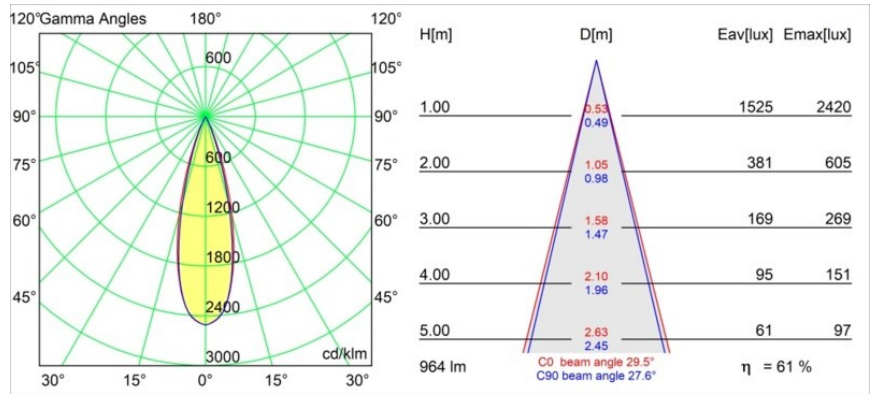

Distribution de Lumière & Schéma de Faisceau