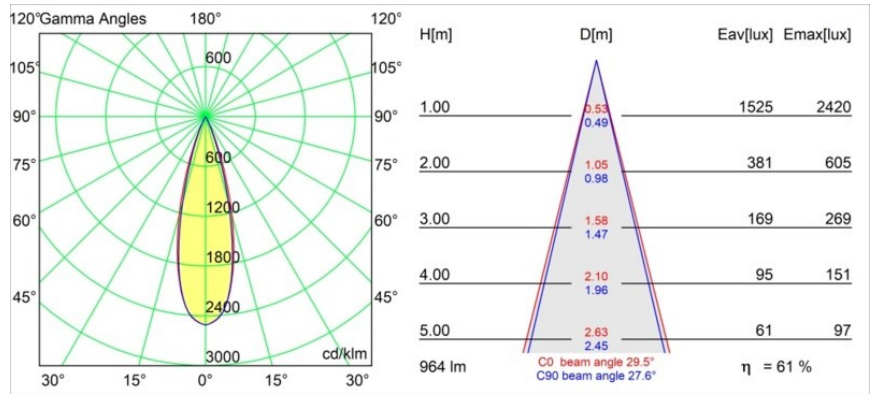

Light distribution & beam diagram