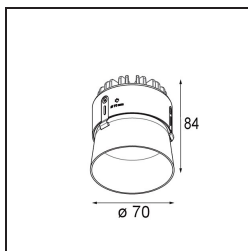

Specifications

Material	11622081
Tipo de fuente de luz	LED
Tipo de LED	BRIDGELUX V6 HD G7
Tecnología LED	COB LED
CRI	Min. 90
Temperatura del color	2700K
Vida Útil	L80B10 @50.000 horas
Lámpara Incluida	Sí
Número de fuentes de luz	1
Código de flujo CIE	100 100 100 100 62
Binning (SDCM)	2
Dirección de la luz	Directo
Óptica	Lente
Ángulo de Apertura medido (°)	30,0
Voltaje de entrada	Driver de corriente constante requerido
Clasificación eléctrica	III
Clasificación del IP	55
Clasificación de hilo incandescente (°C)	960
Interio/Exterior	Interior
Aplicación	Techo
Montaje	Empotrado
Tamaño de corte (mm)	ø111
Profundidad de montaje (mm)	110,0
Ajustabilidad	Not Applicable
Distancia al objeto iluminado (m)	0,1
Color principal & Acabado principal	Negro, Anodizado cepillado
Peso bruto (g)	244,0
Corriente de accionamiento (mA)	350 500
Min. forward voltage (Vf)	14,8 15,2
Max. forward voltage (Vf)	18,0 18,6
Connected load (W)	5,7 8,5
Flujo luminoso por lámpara (lm)	438 591
Eficacia (lm/W)	77 70