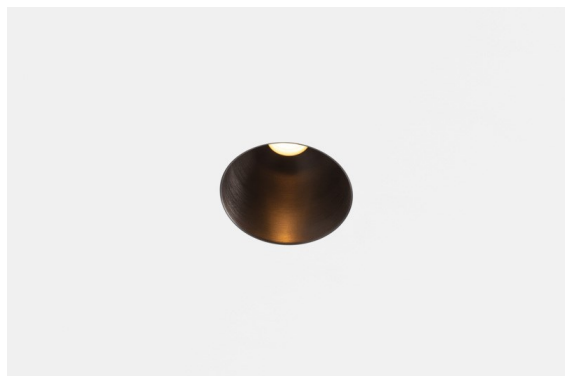

Thimble Recessed Trimless 70 1x IP55 LED 2700K Medium DE Black Brushed Anodised

Diseño minimalista, curvas sutiles, colores atrevidos, LED y lente de alta calidad. Con su fuente de luz sin brillos de empotrado profundo, el diseño limpio y perfecto de Thimble convierte este accesorio en una opción humilde pero sofisticada para cualquier entorno residencial de lujo o dedicado a la hospitalidad. Este foco downlight arquitectónico versátil y elegante ofrece pureza de forma, alta definición y luz de calidad sin acaparar toda la atención.

Specifications

Material	11622081
Tipo de fuente de luz	LED
Tipo de LED	BRIDGELUX V6 HD G7
Tecnología LED	COB LED
CRI	Min. 90
Temperatura del color	2700K
Vida Útil	L80B10 @50.000 horas
Lámpara Incluida	Sí
Número de fuentes de luz	1
Código de flujo CIE	100 100 100 100 62
Binning (SDCM)	2
Dirección de la luz	Directo
Óptica	Lente
Ángulo de Apertura medido (°)	30,0
Voltaje de entrada	Driver de corriente constante requerido
Clasificación eléctrica	III
Clasificación del IP	55
Clasificación de hilo incandescente (°C)	960
Interio/Exterior	Interior
Aplicación	Techo
Montaje	Empotrado
Tamaño de corte (mm)	ø111
Profundidad de montaje (mm)	110,0
Ajustabilidad	Not Applicable
Distancia al objeto iluminado (m)	0,1
Color principal & Acabado principal	Negro, Anodizado cepillado
Peso bruto (g)	244,0
Corriente de accionamiento (mA)	350 500
Min. forward voltage (Vf)	14,8 15,2
Max. forward voltage (Vf)	18,0 18,6
Connected load (W)	5,7 8,5
Flujo luminoso por lámpara (lm)	438 591
Eficacia (lm/W)	77 70

Índice de deslumbramiento	0	0
Remark	• 4000K bajo pedido	

TM30 & CRI diagram

Light distribution & beam diagram

Accesorios Instalación

11624230 Concrete Kit 70 150x150 1x

11624430 Concrete Ring 70 Standard Installation Housing