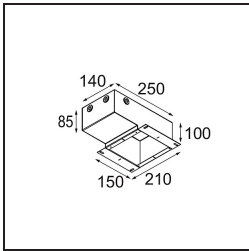

**TM30 & CRI Diagramm**

**Lichtverteilung und Lichtverteilungskurve**

Diagramm

**Montagezubehör**

**11624230** Concrete Kit 70 150x150 1x

**11624430** Concrete Ring 70 Standard Installation Housing

**11624030** Installation Housing 140x250x100x210