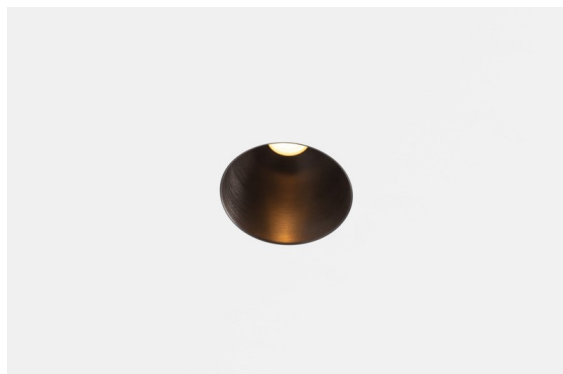

Datum
Kunde
Projekt
Art

*Thimble Recessed Trimless 70 1x IP55 LED 2700K Medium DE Black Brushed Anodised*

### Spezifikationen

Material	11622081
Typ der Lichtquelle	LED
LED Typ	BRIDGELUX V6 HD G7
LED-Technologie	COB-LED
CRI	Min. 90
Farbtemperatur	2700K
Lebensdauer	L80 B10 bei 50.000 Stunden
Leuchtmittel enthalten	Ja
Anzahl Lichtquellen	1
CIE-Fluxcode	100 100 100 100 62
Binning (SDCM)	2
Lichtrichtung	Abwärts
Optik	Streuscheibe
Gemessene Abstrahlwinkel (°)	30,0
Eingangsspannung	Konstantstrom-Treiber erforderlich
Schutzklasse	III
Schutzart	55
Glühdrahtprüfung (°C)	960
Innen/Außen	Innen
Anwendung	Decke
Montage	Einbau
Ausschnittgröße (mm)	ø111
Einbautiefe (mm)	110,0
Verstellbarkeit	Not Applicable
Abstand zum beleuchteten Objekt (m)	0,1
Primärfarbe & Primäres Finish	Schwarz, Gebürstet und Eloxiert
Bruttogewicht (g)	244,0
Antriebsstrom (mA)	350      500
Min. forward voltage (Vf)	14,8      15,2
Max. forward voltage (Vf)	18,0      18,6
Connected load (W)	5,7      8,5
Lichtstrom pro Lampe (lm)	438      591
Effizienz (lm/W)	77      70
UGR	0      0
Bemerkung	• 4000K auf Anfrage

Ein minimalistisches Design, raffinierte Kurven, hervorblitzende Farben, hochwertige Streuscheibe und LED. Mit ihrer tief eingelassenen und blendfreien Lichtquelle ist die Thimble dank ihrer sauberen und nahtlosen Ausführung eine ruhige und zugleich moderne Wahl für den High-End-Wohnbereich oder die Gastronomie. Dieser vielseitige, elegante architektonische Downlighter bringt reine Form, Definition und hochwertiges Licht, ohne alle Aufmerksamkeit auf sich zu ziehen.