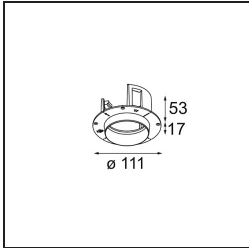

### Spezifikationen

Material	11622081
Typ der Lichtquelle	LED
LED Typ	BRIDGELUX V6 HD G7
LED-Technologie	COB-LED
CRI	Min. 90
Farbtemperatur	2700K
Lebensdauer	L80 B10 bei 50.000 Stunden
Leuchtmittel enthalten	Ja
Anzahl Lichtquellen	1
CIE-Fluxcode	100 100 100 100 62
Binning (SDCM)	2
Lichtrichtung	Abwärts
Optik	Streuscheibe
Gemessene Abstrahlwinkel (°)	30,0
Eingangsspannung	Konstantstrom-Treiber erforderlich
Schutzklasse	III
Schutzart	55
Glühdrahtprüfung (°C)	960
Innen/Außen	Innen
Anwendung	Decke
Montage	Einbau
Ausschnittgröße (mm)	ø111
Einbautiefe (mm)	110,0
Verstellbarkeit	Not Applicable
Abstand zum beleuchteten Objekt (m)	0,1
Primärfarbe & Primäres Finish	Schwarz, Gebürstet und Eloxiert
Bruttogewicht (g)	244,0
Antriebsstrom (mA)	350      500
Min. forward voltage (Vf)	14,8      15,2
Max. forward voltage (Vf)	18,0      18,6
Connected load (W)	5,7      8,5
Lichtstrom pro Lampe (lm)	438      591
Effizienz (lm/W)	77      70
UGR	0      0
Bemerkung	• 4000K auf Anfrage

**TM30 & CRI Diagramm**

**Lichtverteilung und Lichtverteilungskurve**

Diagramm

**Montagezubehör**

**11624230** Concrete Kit 70 150x150 1x

**11624430** Concrete Ring 70 Standard Installation Housing

**11624030** Installation Housing 140x250x100x210