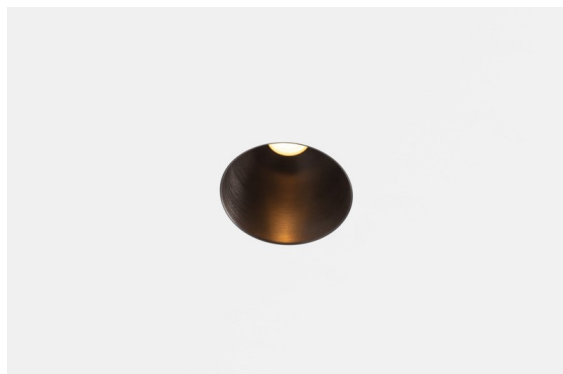

*Thimble Recessed Trimless 70 1x IP55 LED 2700K Medium DE Black Brushed Anodised*

### Spezifikationen

Material	11622081
Typ der Lichtquelle	LED
LED Typ	BRIDGELUX V6 HD G7
LED-Technologie	COB-LED
CRI	Min. 90
Farbtemperatur	2700K
Lebensdauer	L80 B10 bei 50.000 Stunden
Leuchtmittel enthalten	Ja
Anzahl Lichtquellen	1
CIE-Fluxcode	100 100 100 100 62
Binning (SDCM)	2
Lichtrichtung	Abwärts
Optik	Streuscheibe
Gemessene Abstrahlwinkel (°)	30,0
Eingangsspannung	Konstantstrom-Treiber erforderlich
Schutzklasse	III
Schutzart	55
Glühdrahtprüfung (°C)	960
Innen/Außen	Innen
Anwendung	Decke
Montage	Einbau
Ausschnittgröße (mm)	ø111
Einbautiefe (mm)	110,0
Verstellbarkeit	Not Applicable
Abstand zum beleuchteten Objekt (m)	0,1
Primärfarbe & Primäres Finish	Schwarz, Gebürstet und Eloxiert
Bruttogewicht (g)	244,0
Antriebsstrom (mA)	350      500
Min. forward voltage (Vf)	14,8      15,2
Max. forward voltage (Vf)	18,0      18,6
Connected load (W)	5,7      8,5
Lichtstrom pro Lampe (lm)	438      591
Effizienz (lm/W)	77      70
UGR	0      0
Bemerkung	• 4000K auf Anfrage

Ein minimalistisches Design, raffinierte Kurven, hervorblitzende Farben, hochwertige Streuscheibe und LED. Mit ihrer tief eingelassenen und blendfreien Lichtquelle ist die Thimble dank ihrer sauberen und nahtlosen Ausführung eine ruhige und zugleich moderne Wahl für den High-End-Wohnbereich oder die Gastronomie. Dieser vielseitige, elegante architektonische Downlighter bringt reine Form, Definition und hochwertiges Licht, ohne alle Aufmerksamkeit auf sich zu ziehen.