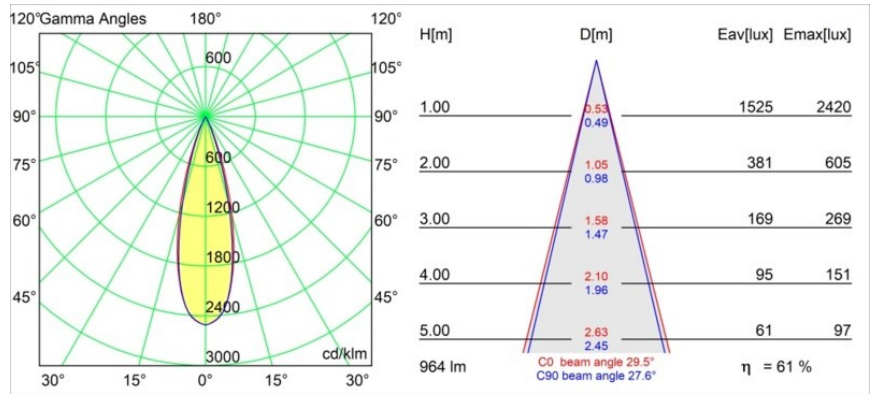

Lichtverteilung und Lichtverteilungskurve