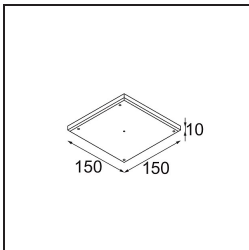

**TM30 & CRI Diagramm**

**Lichtverteilung und Lichtverteilungskurve**

Diagramm

**Montagezubehör**

**11624230** Concrete Kit 70 150x150 1x

**11624430** Concrete Ring 70 Standard Installation Housing

**11624030** Installation Housing 140x250x100x210