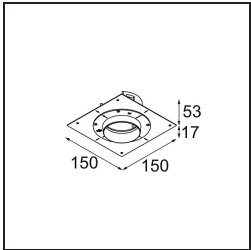

### Spezifikationen

Material	11622081
Typ der Lichtquelle	LED
LED Typ	BRIDGELUX V6 HD G7
LED-Technologie	COB-LED
CRI	Min. 90
Farbtemperatur	2700K
Lebensdauer	L80 B10 bei 50.000 Stunden
Leuchtmittel enthalten	Ja
Anzahl Lichtquellen	1
CIE-Fluxcode	100 100 100 100 62
Binning (SDCM)	2
Lichtrichtung	Abwärts
Optik	Streuscheibe
Gemessene Abstrahlwinkel (°)	30,0
Eingangsspannung	Konstantstrom-Treiber erforderlich
Schutzklasse	III
Schutzart	55
Glühdrahtprüfung (°C)	960
Innen/Außen	Innen
Anwendung	Decke
Montage	Einbau
Ausschnittgröße (mm)	ø111
Einbautiefe (mm)	110,0
Verstellbarkeit	Not Applicable
Abstand zum beleuchteten Objekt (m)	0,1
Primärfarbe & Primäres Finish	Schwarz, Gebürstet und Eloxiert
Bruttogewicht (g)	244,0
Antriebsstrom (mA)	350      500
Min. forward voltage (Vf)	14,8      15,2
Max. forward voltage (Vf)	18,0      18,6
Connected load (W)	5,7      8,5
Lichtstrom pro Lampe (lm)	438      591
Effizienz (lm/W)	77      70
UGR	0      0
Bemerkung	• 4000K auf Anfrage

Spezifikationen

**TM30 & CRI Diagramm**

**Lichtverteilung und Lichtverteilungskurve**

Diagramm

**Montagezubehör**

11624230 Concrete Kit 70 150x150 1x

11624430 Concrete Ring 70 Standard Installation Housing

11624030 Installation Housing 140x250x100x210