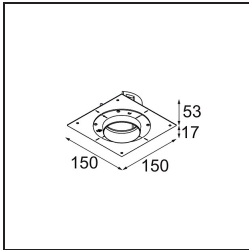

### Spezifikationen

Material	11622081
Typ der Lichtquelle	LED
LED Typ	BRIDGELUX V6 HD G7
LED-Technologie	COB-LED
CRI	Min. 90
Farbtemperatur	2700K
Lebensdauer	L80 B10 bei 50.000 Stunden
Leuchtmittel enthalten	Ja
Anzahl Lichtquellen	1
CIE-Fluxcode	100 100 100 100 62
Binning (SDCM)	2
Lichtrichtung	Abwärts
Optik	Streuscheibe
Gemessene Abstrahlwinkel (°)	30,0
Eingangsspannung	Konstantstrom-Treiber erforderlich
Schutzklasse	III
Schutzart	55
Glühdrahtprüfung (°C)	960
Innen/Außen	Innen
Anwendung	Decke
Montage	Einbau
Ausschnittgröße (mm)	ø111
Einbautiefe (mm)	110,0
Verstellbarkeit	Not Applicable
Abstand zum beleuchteten Objekt (m)	0,1
Primärfarbe & Primäres Finish	Schwarz, Gebürstet und Eloxiert
Bruttogewicht (g)	244,0
Antriebsstrom (mA)	350      500
Min. forward voltage (Vf)	14,8      15,2
Max. forward voltage (Vf)	18,0      18,6
Connected load (W)	5,7      8,5
Lichtstrom pro Lampe (lm)	438      591
Effizienz (lm/W)	77      70
UGR	0      0
Bemerkung	• 4000K auf Anfrage

**TM30 & CRI Diagramm**

**Lichtverteilung und Lichtverteilungskurve**

Diagramm

**Montagezubehör**

**11624230** Concrete Kit 70 150x150 1x

**11624430** Concrete Ring 70 Standard Installation Housing

**11624030** Installation Housing 140x250x100x210