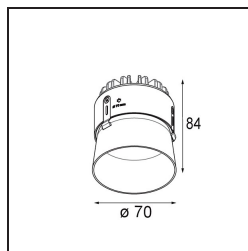

Specificaties

Materiaal	11622042
Type Lichtbron	LED
LED type	BRIDGELUX V6 HD G7
LED technologie	Led-COB
CRI	Min. 90
Kleurtemperatuur	2700K
Levensduur	L80B10 bij 50.000 Uur
Lamp inbegrepen	Ja
Aantal Lichtbronnen	1
CIE-fluxcode	100 100 100 100 61
Binning (SDCM)	2
Lichtrichting	Omlaag
Optisch	Lens
Gemeten gradenbundel (°)	30,0
Ingangsspanning	Aandrijving Gelijktroom Vereist
Elektriciteitsklasse	III
IP-klasse	55
Gloeidraadtest (°C)	960
Binnen/Buiten	Binnen
Toepassing	Plafond
Montage	Inbouw
Inbouwopening (mm)	ø111
Montagediepte (mm)	110,0
Verstelbaarheid	Not Applicable
Afstand tot Verlicht Voorwerp (m)	0,1
Primaire Kleur & Primaire Afwerking	Goud, Geborsteld Geanodiseerd
Brutogewicht (g)	244,0
Stroom driver (mA)	350 500
Min. forward voltage (Vf)	14,8 15,2
Max. forward voltage (Vf)	18,0 18,6
Connected load (W)	5,7 8,5
Lumenoutput per lampunit (lm)	437 590
Efficiëntie (lm/W)	77 69
UGR	0 0
Opmerking	• 4000K op verzoek

TM30 & CRI Diagrammen

Lichtspreading & Stralingsdiagram

Diagrammen

Installatie Accessoires

11624230 Concrete Kit 70 150x150 1x

11624430 Concrete Ring 70 Standard Installation Housing

11624030 Installation Housing 140x250x100x210