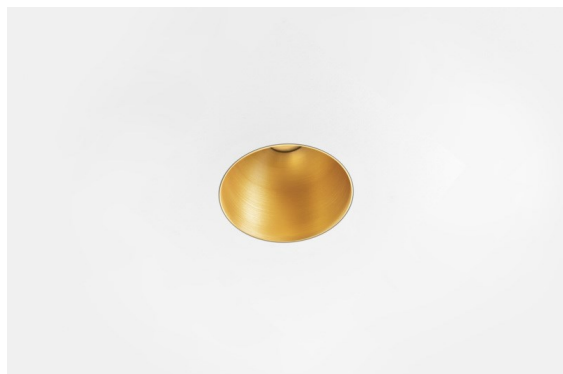

Datum
Klant
Project
Soort

Thimble Recessed Trimless 70 lx IP55 LED 2700K Medium DE Gold Brushed Anodised

Minimalistisch ontwerp, subtiele rondingen, onthullende kleuren, kwalitatieve lens en leds. Met zijn diep verzonken, niet-verblindende lichtbron is Thimble dankzij de strakke, naadloze uitvoering een stille maar toch geraffineerde keuze voor chique woonruimtes of hotels/restaurants. Deze veelzijdige, elegante architecturale neerwaartse verlichting brengt pure vormen, definitie en kwalitatief licht zonder alle aandacht naar zich toe te trekken.

Specificaties

Materiaal	11622042
Type Lichtbron	LED
LED type	BRIDGELUX V6 HD G7
LED technologie	Led-COB
CRI	Min. 90
Kleurtemperatuur	2700K
Levensduur	L80B10 bij 50.000 Uur
Lamp inbegrepen	Ja
Aantal Lichtbronnen	1
CIE-fluxcode	100 100 100 100 61
Binning (SDCM)	2
Lichtrichting	Omlaag
Optisch	Lens
Gemeten gradenbundel (°)	30,0
Ingangsspanning	Aandrijving Gelijktroom Vereist
Elektriciteitsklasse	III
IP-klasse	55
Gloeidraadtest (°C)	960
Binnen/Buiten	Binnen
Toepassing	Plafond
Montage	Inbouw
Inbouwopening (mm)	ø111
Montagediepte (mm)	110,0
Verstelbaarheid	Not Applicable
Afstand tot Verlicht Voorwerp (m)	0,1
Primaire Kleur & Primaire Afwerking	Goud, Geborsteld Geanodiseerd
Brutogewicht (g)	244,0
Stroom driver (mA)	350 500
Min. forward voltage (Vf)	14,8 15,2
Max. forward voltage (Vf)	18,0 18,6
Connected load (W)	5,7 8,5
Lumenoutput per lampunit (lm)	437 590
Efficiëntie (lm/W)	77 69
UGR	0 0
Opmerking	• 4000K op verzoek