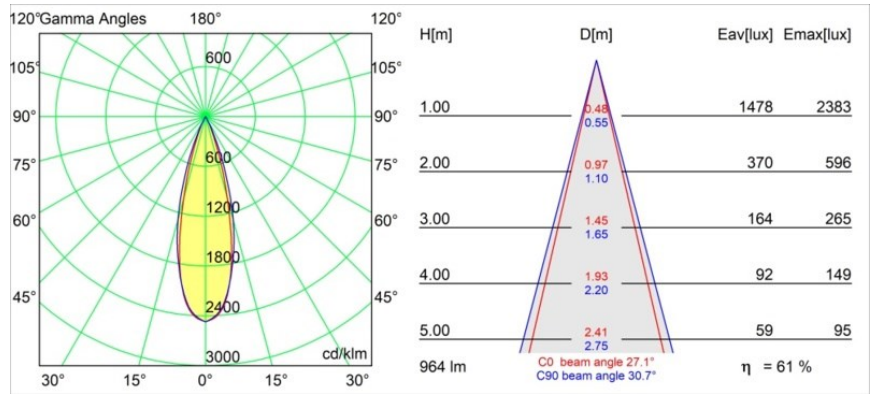

Lichtspreading & Stralingsdiagram